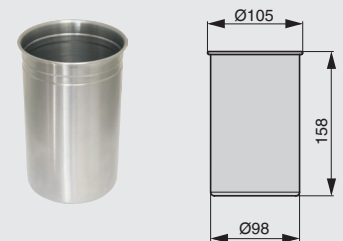

держатель для одного стакана

артикул	габариты, мм	материал	отделка	упаковка, шт.
2A.3018.9005	160x130x180	металл	черный бархат (матовый)	

Рекомендуемое сочетание:

арт. 1A.PL18.INOX
 стакан для столовых приборов, D98, H112, отделка сталь нержавеющая

вариант применения с
 арт. 1A.PL18.INOX

арт. 1A.PL17.INOX
 стакан для столовых приборов, D98, H158, отделка сталь нержавеющая

держатель для двух стаканов

артикул	габариты, мм	материал	отделка	упаковка, шт.
2A.3019.9005	280x130x180	металл	черный бархат (матовый)	