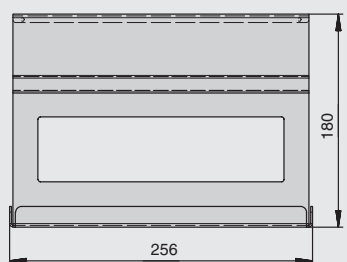

полка для специй 1-уровневая

артикул	габариты, мм	материал	отделка	упаковка, шт.
2A.3001.9005	256x75x180	металл	черный бархат (матовый)	

полка универсальная 1-уровневая

артикул	габариты, мм	материал	отделка	упаковка, шт.
2A.3002.9005	256x100x180	металл	черный бархат (матовый)	

2A.3001.9005

Рекомендуемое сочетание:

арт. 1A.PL02.D
вставка в полку 251x70x10,
отделка дуб

1A.3002.9005

арт. 1A.PL03.D
вставка в полку 251x95x10,
отделка дуб

полка 2-уровневая для специй

артикул	габариты, мм	материал	отделка	упаковка, шт.
2A.3003.9005	256x75x320	металл	черный бархат (матовый)	
2A.3004.9005	256x100x320	металл	черный бархат (матовый)	