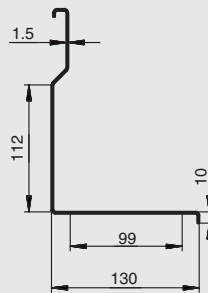

держатель для одного стакана

артикул	габариты, мм	материал	отделка	упаковка, шт.
2A.3018.9005	160x130x180	металл	черный бархат (матовый)