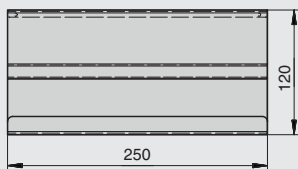

2A.3020.9005