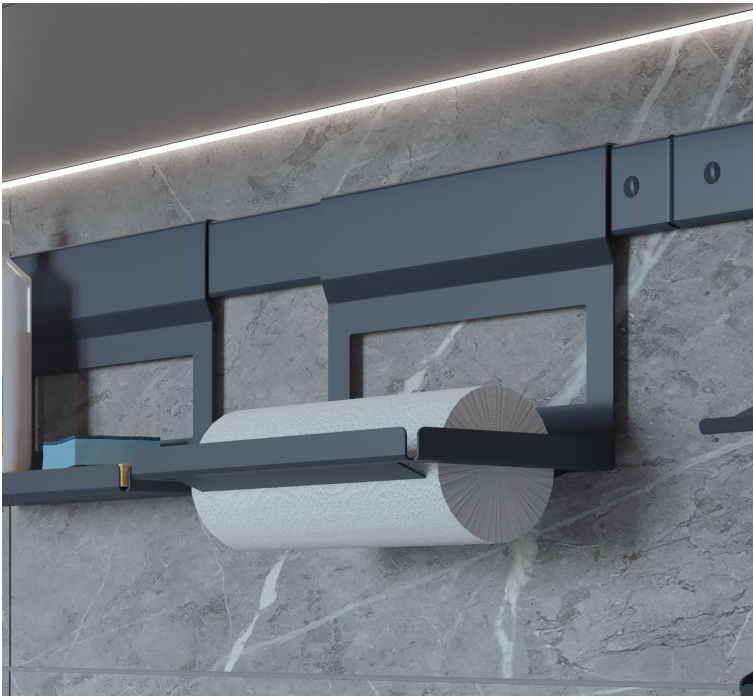

держатель для бумажных полотенец

артикул	габариты, мм	материал	отделка	упаковка, шт.
2A.3010.9005	256x150x197	металл	черный бархат (матовый)