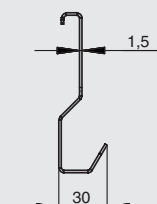

2A.3024.9005