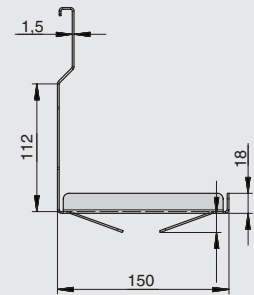

Рекомендуемое сочетание:

арт.1A.PL14.D
доска разделочная, отделка дуб

полка-держатель для трех бутылок

артикул	габариты, мм	материал	отделка	упаковка, шт.
2A.3009.9005	316x137x320	металл	черный бархат (матовый)	

держатель для бумажных полотенец

артикул	габариты, мм	материал	отделка	упаковка, шт.
2A.3010.9005	256x150x197	металл	черный бархат (матовый)	

держатель для ножей с двумя магнитами

артикул	габариты, мм	материал	отделка	упаковка, шт.
2A.3015.9005	280x33x320	металл	черный бархат (матовый)	