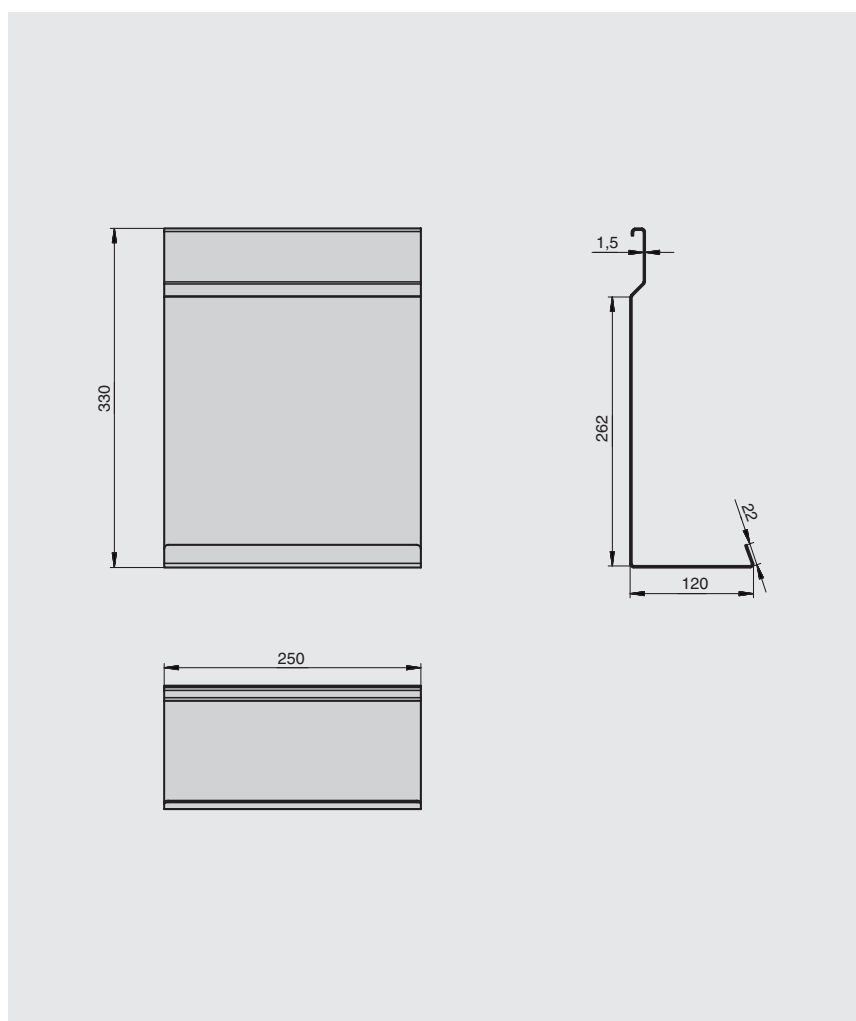

полка для разделочной доски

артикул	габариты, мм	материал	отделка	упаковка, шт.
2A.3014.9005	250x120x320	металл	черный бархат (матовый)