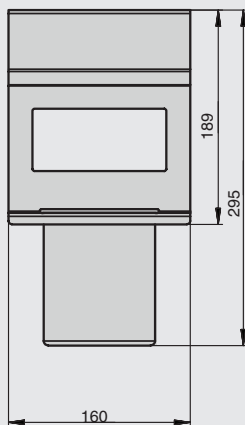

арт.1A.PL13.D.9005
подставка для планшета,
250x276x10, отделка дуб

полка для разделочной доски

артикул	габариты, мм	материал	отделка	упаковка, шт.
2A.3014.9005	250x120x320	металл	черный бархат (матовый)	

держатель для бумажных полотенец

артикул	габариты, мм	материал	отделка	упаковка, шт.
2A.3010.9005	256x150x197	металл	черный бархат (матовый)	

держатель для ножей с двумя магнитами

артикул	габариты, мм	материал	отделка	упаковка, шт.
2A.3015.9005	280x33x320	металл	черный бархат (матовый)	

держатель для одного стакана

артикул	габариты, мм	материал	отделка	упаковка, шт.
2A.3018.9005	160x130x180	металл	черный бархат (матовый)	

Рекомендуемое сочетание:

арт. 1A.PL18.INOX
 стакан для столовых приборов, D98, H112, отделка сталь нержавеющая

вариант применения с
 арт. 1A.PL18.INOX

арт. 1A.PL17.INOX
 стакан для столовых приборов, D98, H158, отделка сталь нержавеющая

держатель для двух стаканов

артикул	габариты, мм	материал	отделка	упаковка, шт.
2A.3019.9005	280x130x180	металл	черный бархат (матовый)	