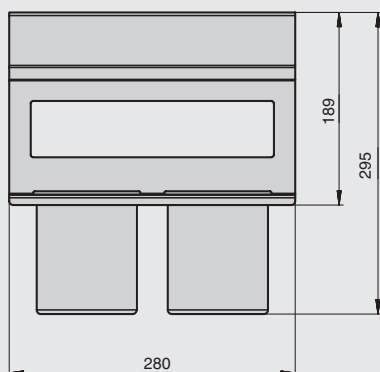

вариант применения с
арт. 1A.PL18.INOX