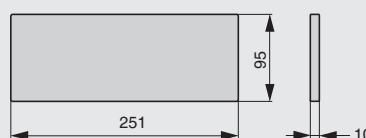

2A.3001.9005

Рекомендуемое сочетание:

арт. 1A.PL02.D
вставка в полку 251x70x10,
отделка дуб

1A.3002.9005

арт. 1A.PL03.D
вставка в полку 251x95x10,
отделка дуб

полка 2-уровневая для специй

артикул	габариты, мм	материал	отделка	упаковка, шт.
2A.3003.9005	256x75x320	металл	черный бархат (матовый)	
2A.3004.9005	256x100x320	металл	черный бархат (матовый)	