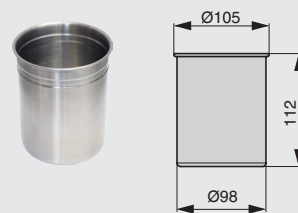

вариант применения с
 арт. 1A.PL18.INOX

арт. 1A.PL17.INOX
 стакан для столовых приборов, D98, H158, отделка сталь нержавеющая

держатель для двух стаканов

артикул	габариты, мм	материал	отделка	упаковка, шт.
2A.3019.9005	280x130x180	металл	черный бархат (матовый)	

вариант применения с
арт. 1A.PL18.INOX

Рекомендуемое сочетание:

арт. 1A.PL18.INOX
стакан для столовых приборов, D98,
H112, отделка сталь нержавеющая

арт. 1A.PL17.INOX
стакан для столовых приборов, D98,
H158, отделка сталь нержавеющая