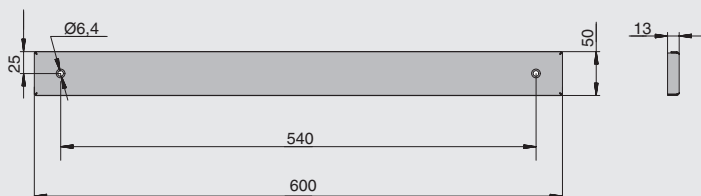

полка для специй 1-уровневая

артикул	габариты, мм	материал	отделка	упаковка, шт.
2A.3001.9005	256x75x180	металл	черный бархат (матовый)	

полка универсальная 1-уровневая

артикул	габариты, мм	материал	отделка	упаковка, шт.
2A.3002.9005	256x100x180	металл	черный бархат (матовый)	