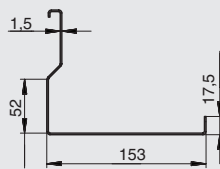

2A.3020.9005