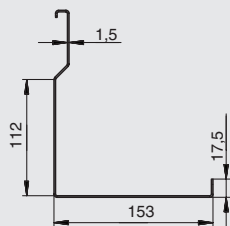

2A.3021.9005