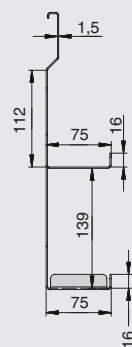

2A.3003.9005