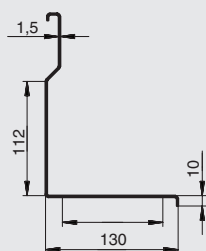

вариант применения с
 арт. 1A.PL18.INOX

арт. 1A.PL17.INOX
 стакан для столовых приборов, D98, H158, отделка сталь нержавеющая

держатель для двух стаканов

артикул	габариты, мм	материал	отделка	упаковка, шт.
2A.3019.9005	280x130x180	металл	черный бархат (матовый)	