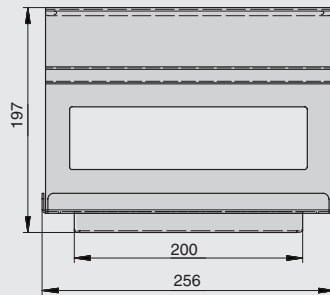

держатель для бумажных полотенец

артикул	габариты, мм	материал	отделка	упаковка, шт.
2A.3010.9005	256x150x197	металл	черный бархат (матовый)