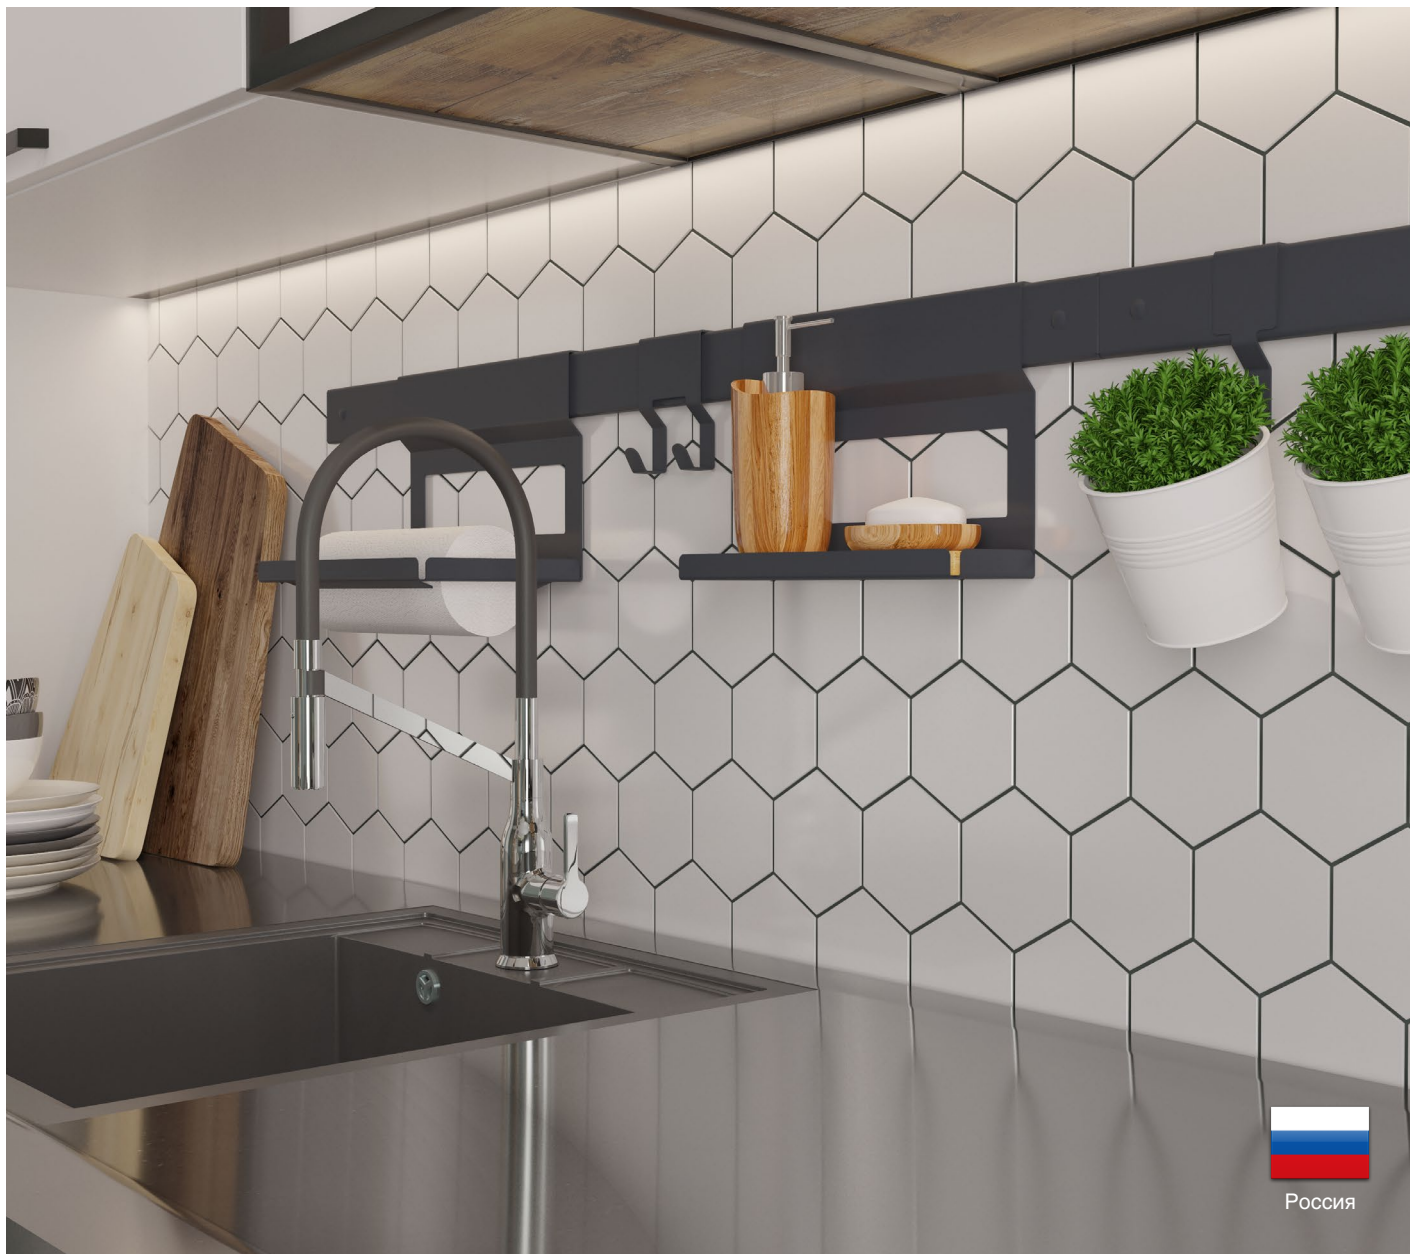

РЕЙЛИНГИ И НАВЕСНЫЕ ЭЛЕМЕНТЫ Q-LINE

Представляем новую рейлинговую **систему Q-Line** для организации открытого хранения на кухне, в гостиной или прихожей.

Новая линейка рейлингов в современном дизайне создана на основе популярной серии Steelwood, но имеет существенное отличие. В новой версии основной профиль-рейлинг не имеет перфорации, а представляет собой сплошную металлическую пластину, на которую навешиваются крючки и полки. Утончённый европейский стиль и дизайн без лишних деталей, строгие формы и функциональный минимализм в чёрном матовом цвете – это рейлинговая **система Q-Line**.

Большой ассортимент дополнительных навесных элементов (крючки, одно- и многоуровневые полки для специй и кухонной утвари, подвесные стаканы, держатели для бутылок, ножей, разделочной доски и планшета) позволяет создавать практичные системы хранения под индивидуальные задачи.

Россия

МАКМАРТ

Москва

тел: +7 (495) 974-62-85,
974-62-86, 785-11-41,
785-11-45

факс: (495) 974-61-48

e-mail: contact@makmart.ru

www.makmart.com

www.makmart.ru

Логистический комплекс Наро-Фоминск
тел: +7 (495) 974-62-86

Логистический комплекс Мытищи
тел: +7 (495) 134-42-64, доб. 2

Логистический комплекс Юг
тел: +7 (495) 134-42-64, доб. 1

Челябинск (ЛК)
тел: +7 (351) 211-23-13

Красноярск (ЛК)
тел: +7 (391) 234-70-20 (многоканальный)

Уфа (ЛК)
тел: +7 (347) 216-55-48

Воронеж (ЛК)
тел: +7 (473) 233-23-40

Набережные Челны (СК)
тел: +7 (8552) 91-55-48

Санкт-Петербург
тел: +7 (812) 606-68-55, 606-68-56,
606-68-57

Екатеринбург
тел: +7 (343) 359-29-90, 359-29-93

Ростов-на-Дону
тел: +7 (863) 201-73-48, 201-79-56, 201-
81-82, 201-83-98

Новосибирск
тел: +7 (383) 314-79-99, 314-88-58

Казань
тел: +7 (843) 570-31-48 , 570-31-78

Калининград
тел: +7 (4012) 605-407

Республика Казахстан, г. Алматы
тел: +7 (727) 321-22-08,
+7(701)538-18-75

*Дилер МАКМАРТ
в Вашем городе* →

Дилерская сеть:

отсканируйте или кликните
на код, чтобы узнать телефон
дилера в Вашем регионе