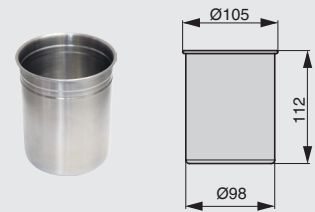

Рекомендуемое сочетание:

арт.1A.PL14.D
доска разделочная, отделка дуб

полка-держатель для трех бутылок

артикул	габариты, мм	материал	отделка	упаковка, шт.
2A.3009.9005	316x137x320	металл	черный бархат (матовый)	

держатель для бумажных полотенец

артикул	габариты, мм	материал	отделка	упаковка, шт.
2A.3010.9005	256x150x197	металл	черный бархат (матовый)	

держатель для ножей с двумя магнитами

артикул	габариты, мм	материал	отделка	упаковка, шт.
2A.3015.9005	280x33x320	металл	черный бархат (матовый)	

держатель для одного стакана

артикул	габариты, мм	материал	отделка	упаковка, шт.
2A.3018.9005	160x130x180	металл	черный бархат (матовый)	

Рекомендуемое сочетание:

арт. 1A.PL18.INOX
 стакан для столовых приборов, D98, H112, отделка сталь нержавеющая