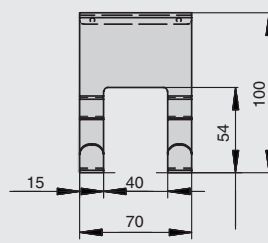

2A.3023.9005