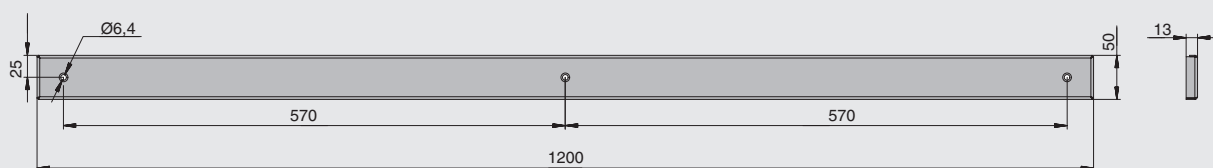

рейлинг

артикул	длина, мм	материал	отделка	упаковка, шт.
RN2.0600.9005	600	металл	черный бархат (матовый)	
RN2.0900.9005	900	металл	черный бархат (матовый)	
RN2.1200.9005	1200	металл	черный бархат (матовый)