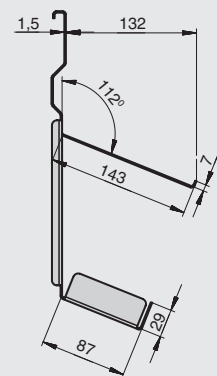

полка для специй 1-уровневая

артикул	габариты, мм	материал	отделка	упаковка, шт.
2A.3001.9005	256x75x180	металл	черный бархат (матовый)	

полка универсальная 1-уровневая

артикул	габариты, мм	материал	отделка	упаковка, шт.
2A.3002.9005	256x100x180	металл	черный бархат (матовый)	

арт.1A.PL13.D.9005
подставка для планшета,
250x276x10, отделка дуб

полка для разделочной доски

артикул	габариты, мм	материал	отделка	упаковка, шт.
2A.3014.9005	250x120x320	металл	черный бархат (матовый)	

Рекомендуемое сочетание:

арт.1A.PL14.D
доска разделочная, отделка дуб

полка-держатель для трех бутылок

артикул	габариты, мм	материал	отделка	упаковка, шт.
2A.3009.9005	316x137x320	металл	черный бархат (матовый)	

держатель для бумажных полотенец

артикул	габариты, мм	материал	отделка	упаковка, шт.
2A.3010.9005	256x150x197	металл	черный бархат (матовый)	

держатель для ножей с двумя магнитами

артикул	габариты, мм	материал	отделка	упаковка, шт.
2A.3015.9005	280x33x320	металл	черный бархат (матовый)	