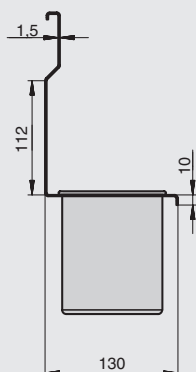

вариант применения с
арт. 1A.PL18.INOX