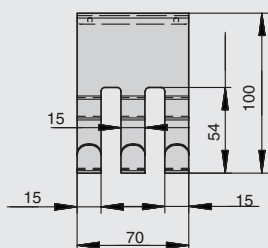

2A.3024.9005