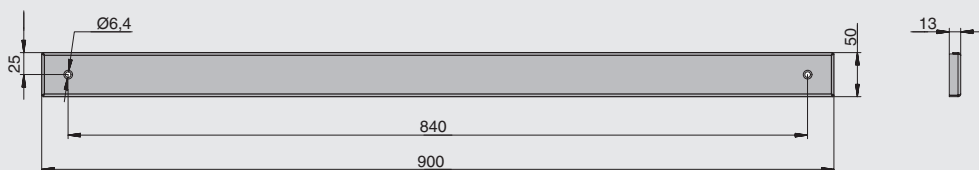

полка для специй 1-уровневая

артикул	габариты, мм	материал	отделка	упаковка, шт.
2A.3001.9005	256x75x180	металл	черный бархат (матовый)	

полка универсальная 1-уровневая

артикул	габариты, мм	материал	отделка	упаковка, шт.
2A.3002.9005	256x100x180	металл	черный бархат (матовый)	