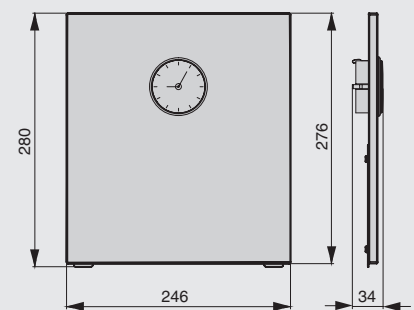

Рекомендуемое сочетание:

арт.1A.PL12.D.9005
подставка для планшета с часами,
250x276x10, отделка дуб