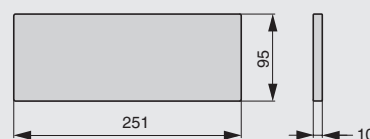

2A.3003.9005

2A.3004.9005

Рекомендуемое сочетание:

арт.1A.PL04.D
вставка в полку 199x70x10,
отделка дуб

арт.1A.PL02.D
вставка в полку 251x70x10,
отделка дуб

арт.1A.PL03.D
вставка в полку 251x95x10,
отделка дуб