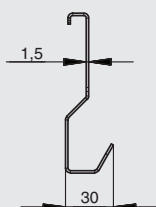

2A.3025.9005