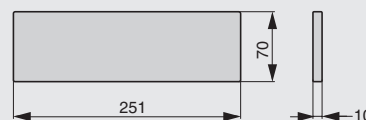

Рекомендуемое сочетание:

арт. 1A.PL02.D
вставка в полку 251x70x10,
отделка дуб