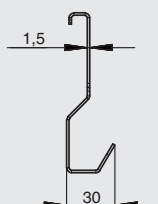

2A.3023.9005