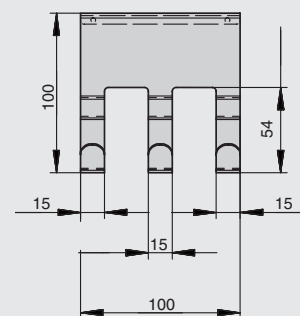

2A.3025.9005