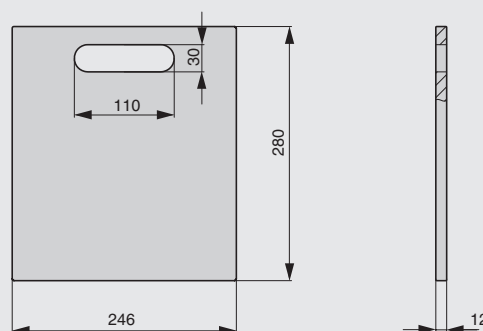

полка для разделочной доски

артикул	габариты, мм	материал	отделка	упаковка, шт.
2A.3014.9005	250x120x320	металл	черный бархат (матовый)	

Рекомендуемое сочетание: