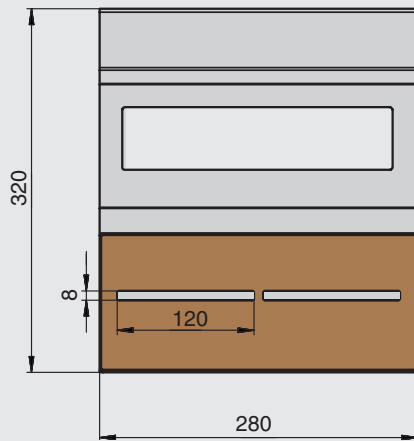

держатель для бумажных полотенец

артикул	габариты, мм	материал	отделка	упаковка, шт.
2A.3010.9005	256x150x197	металл	черный бархат (матовый)	

держатель для ножей с двумя магнитами

артикул	габариты, мм	материал	отделка	упаковка, шт.
2A.3015.9005	280x33x320	металл	черный бархат (матовый)	