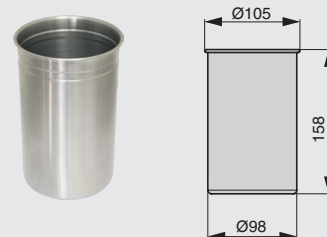

вариант применения с
 арт. 1A.PL18.INOX

арт. 1A.PL17.INOX
 стакан для столовых приборов, D98, H158, отделка сталь нержавеющая

держатель для двух стаканов

артикул	габариты, мм	материал	отделка	упаковка, шт.
2A.3019.9005	280x130x180	металл	черный бархат (матовый)	

вариант применения с
арт. 1A.PL18.INOX

Рекомендуемое сочетание:

арт. 1A.PL18.INOX
стакан для столовых приборов, D98,
H112, отделка сталь нержавеющая

арт. 1A.PL17.INOX
стакан для столовых приборов, D98,
H158, отделка сталь нержавеющая