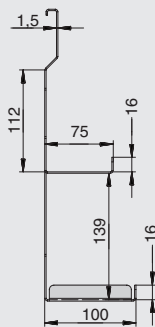

2A.3004.9005