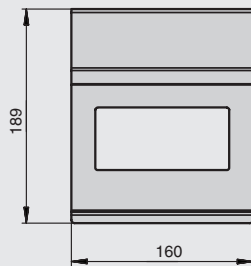

держатель для бумажных полотенец

артикул	габариты, мм	материал	отделка	упаковка, шт.
2A.3010.9005	256x150x197	металл	черный бархат (матовый)	

держатель для ножей с двумя магнитами

артикул	габариты, мм	материал	отделка	упаковка, шт.
2A.3015.9005	280x33x320	металл	черный бархат (матовый)	

держатель для одного стакана

артикул	габариты, мм	материал	отделка	упаковка, шт.
2A.3018.9005	160x130x180	металл	черный бархат (матовый)	

Рекомендуемое сочетание:

арт. 1A.PL18.INOX
 стакан для столовых приборов, D98, H112, отделка сталь нержавеющая