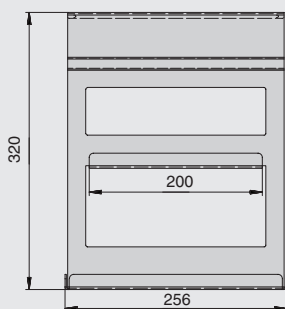

2A.3003.9005