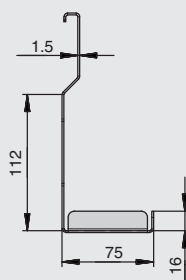

2A.3001.9005