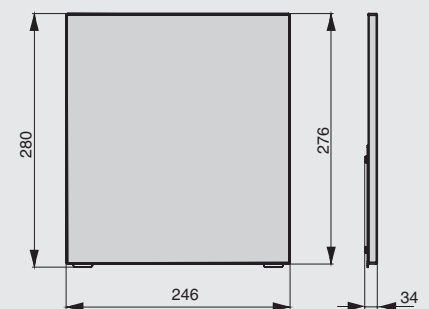

полка для планшета

артикул	габариты, мм	материал	отделка	упаковка, шт.
2A.3012.9005	250x150x320	металл	черный бархат (матовый)	

Рекомендуемое сочетание:

арт.1A.PL12.D.9005
подставка для планшета с часами,
250x276x10, отделка дуб

арт.1A.PL13.D.9005
подставка для планшета,
250x276x10, отделка дуб

полка для разделочной доски

артикул	габариты, мм	материал	отделка	упаковка, шт.
2A.3014.9005	250x120x320	металл	черный бархат (матовый)	