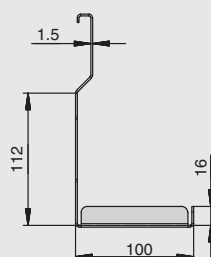

полка для специй 1-уровневая

артикул	габариты, мм	материал	отделка	упаковка, шт.
2A.3001.9005	256x75x180	металл	черный бархат (матовый)	

полка универсальная 1-уровневая

артикул	габариты, мм	материал	отделка	упаковка, шт.
2A.3002.9005	256x100x180	металл	черный бархат (матовый)	

2A.3001.9005

Рекомендуемое сочетание:

арт. 1A.PL02.D
вставка в полку 251x70x10,
отделка дуб

1A.3002.9005

арт. 1A.PL03.D
вставка в полку 251x95x10,
отделка дуб

полка 2-уровневая для специй

артикул	габариты, мм	материал	отделка	упаковка, шт.
2A.3003.9005	256x75x320	металл	черный бархат (матовый)	
2A.3004.9005	256x100x320	металл	черный бархат (матовый)	