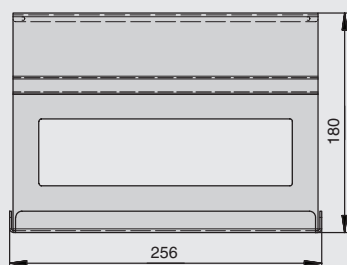

полка для специй 1-уровневая

артикул	габариты, мм	материал	отделка	упаковка, шт.
2A.3001.9005	256x75x180	металл	черный бархат (матовый)	

полка универсальная 1-уровневая

артикул	габариты, мм	материал	отделка	упаковка, шт.
2A.3002.9005	256x100x180	металл	черный бархат (матовый)	

2A.3001.9005

Рекомендуемое сочетание:

арт. 1A.PL02.D
вставка в полку 251x70x10,
отделка дуб

1A.3002.9005

арт. 1A.PL03.D
вставка в полку 251x95x10,
отделка дуб

полка 2-уровневая для специй

артикул	габариты, мм	материал	отделка	упаковка, шт.
2A.3003.9005	256x75x320	металл	черный бархат (матовый)	
2A.3004.9005	256x100x320	металл	черный бархат (матовый)	