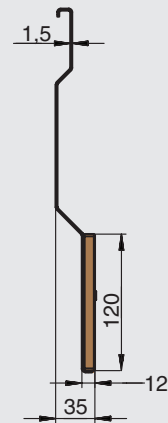

держатель для бумажных полотенец

артикул	габариты, мм	материал	отделка	упаковка, шт.
2A.3010.9005	256x150x197	металл	черный бархат (матовый)	

держатель для ножей с двумя магнитами

артикул	габариты, мм	материал	отделка	упаковка, шт.
2A.3015.9005	280x33x320	металл	черный бархат (матовый)	