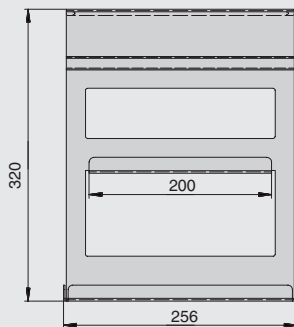

2A.3004.9005