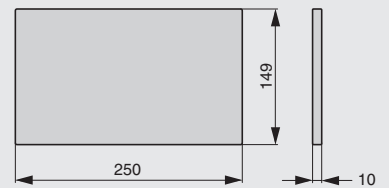

2A.3020.9005

2A.3021.9005

Рекомендуемое сочетание:

арт.1A.PL01.D
вставка в полку 250x149x10,
отделка дуб

крючки

артикул	габариты, мм	материал	отделка	упаковка, шт.
2A.3022.9005	40x30x66	металл	черный бархат (матовый)	
2A.3023.9005	70x30x66	металл	черный бархат (матовый)	
2A.3024.9005	70x30x66	металл	черный бархат (матовый)	
2A.3025.9005	100x30x66	металл	черный бархат (матовый)	