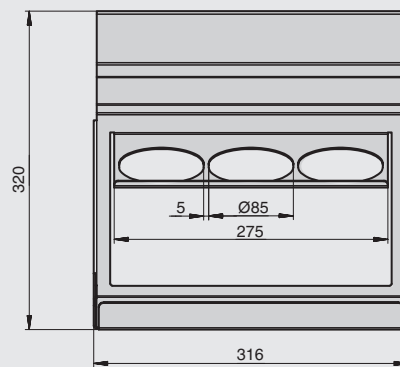

Рекомендуемое сочетание:

арт.1A.PL14.D
доска разделочная, отделка дуб

полка-держатель для трех бутылок

артикул	габариты, мм	материал	отделка	упаковка, шт.
2A.3009.9005	316x137x320	металл	черный бархат (матовый)	

держатель для бумажных полотенец

артикул	габариты, мм	материал	отделка	упаковка, шт.
2A.3010.9005	256x150x197	металл	черный бархат (матовый)	

держатель для ножей с двумя магнитами

артикул	габариты, мм	материал	отделка	упаковка, шт.
2A.3015.9005	280x33x320	металл	черный бархат (матовый)	