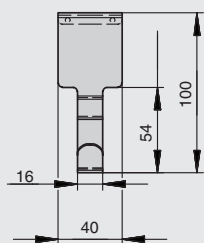

полка универсальная 1-уровневая

артикул	габариты, мм	материал	отделка	упаковка, шт.
2A.3020.9005	250x153x120	металл	черный бархат (матовый)	██████████
2A.3021.9005	250x153x180	металл	черный бархат (матовый)	██████████

2A.3020.9005

2A.3021.9005

Рекомендуемое сочетание:

арт.1A.PL01.D
вставка в полку 250x149x10,
отделка дуб

крючки

артикул	габариты, мм	материал	отделка	упаковка, шт.
2A.3022.9005	40x30x66	металл	черный бархат (матовый)	
2A.3023.9005	70x30x66	металл	черный бархат (матовый)	
2A.3024.9005	70x30x66	металл	черный бархат (матовый)	
2A.3025.9005	100x30x66	металл	черный бархат (матовый)	