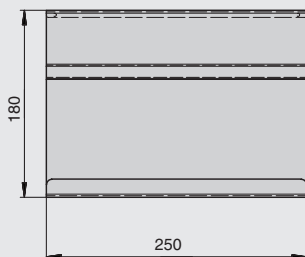

2A.3021.9005