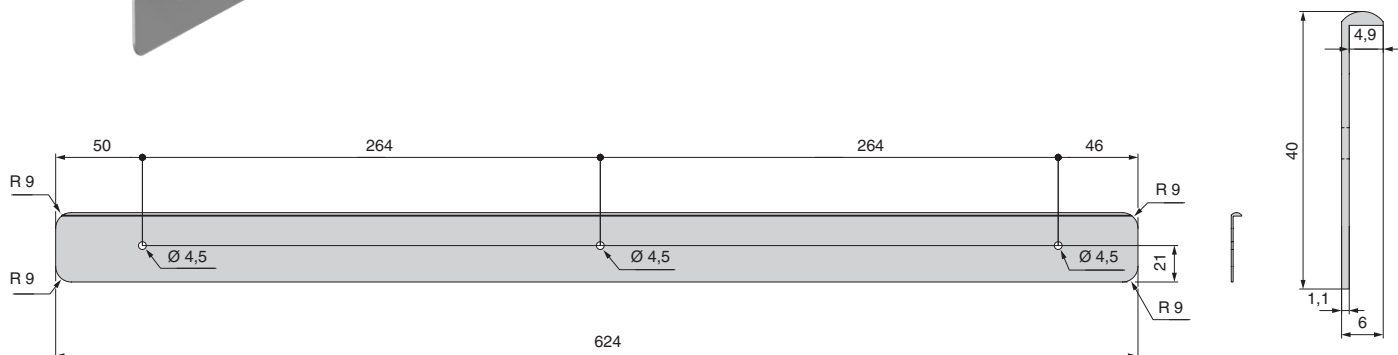

МАКМАРТ

1519У ПРОФИЛЬ ТОРЦЕВОЙ R9 ДЛЯ СТОЛЕШНИЦЫ Н.38,8

Россия

R9

1519У

профиль торцевой R9 для столешницы Н.38,8, универсальный

артикул	толщина столешницы, мм	материал/отделка	упаковка
1519У	38,8	алюминий (анодировка)	1/100 шт.