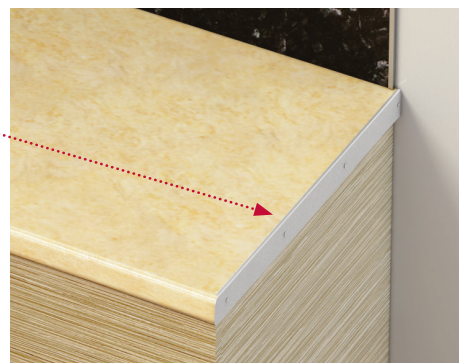

МАКМАРТ

1519У ПРОФИЛЬ ТОРЦЕВОЙ R9 ДЛЯ СТОЛЕШНИЦЫ Н.38,8

Россия

R9

1519У

профиль торцевой R9 для столешницы Н.38,8, универсальный

артикул	толщина столешницы, мм	материал/отделка	упаковка
1519У	38,8	алюминий (анодировка)	1/100 шт.