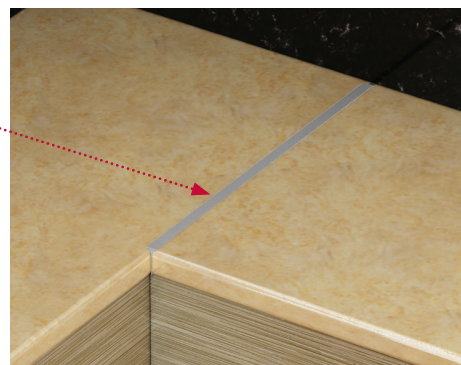

МАКМАРТ

1516 ПРОФИЛЬ СТЫКОВОЧНЫЙ R9 90 ГР. ДЛЯ СТОЛЕШНИЦЫ Н.38,8

Россия

R9

1516 профиль стыковочный R9 90 гр. для столешницы Н.38,8

артикул	толщина столешницы, мм	материал/отделка	упаковка
1516	38,8	алюминий (анодировка)	1/100 шт.