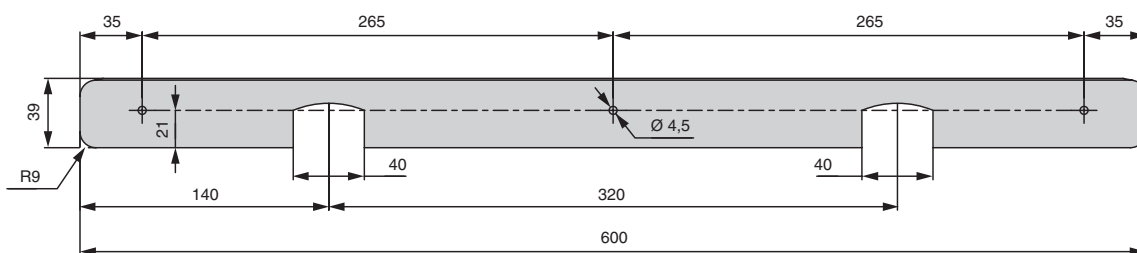

МАКМАРТ

1516 ПРОФИЛЬ СТЫКОВОЧНЫЙ R9 90 ГР. ДЛЯ СТОЛЕШНИЦЫ Н.38,8

Россия

R9

1516 профиль стыковочный R9 90 гр. для столешницы Н.38,8

артикул	толщина столешницы, мм	материал/отделка	упаковка
1516	38,8	алюминий (анодировка)	1/100 шт.