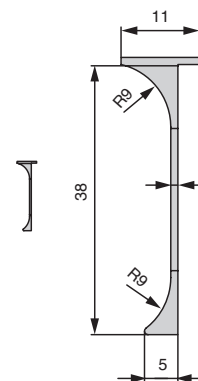

МАКМАРТ

1516 ПРОФИЛЬ СТЫКОВОЧНЫЙ R9 90 ГР. ДЛЯ СТОЛЕШНИЦЫ Н.38,8

Россия

R9

1516 профиль стыковочный R9 90 гр. для столешницы Н.38,8

артикул	толщина столешницы, мм	материал/отделка	упаковка
1516	38,8	алюминий (анодировка)	1/100 шт.