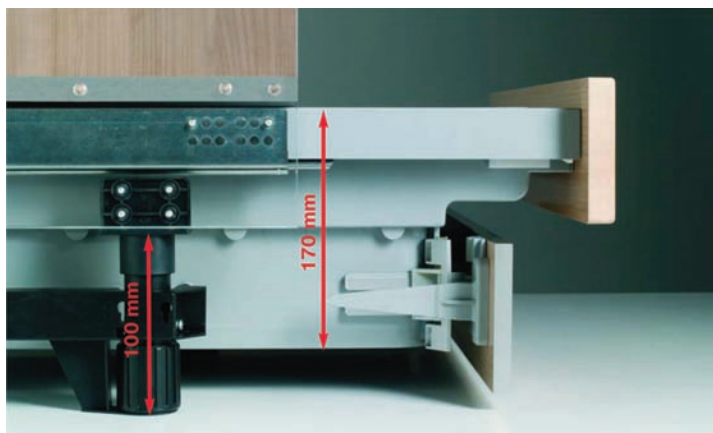

Даже самые современные системы направляющих прогибаются при нагрузке на несколько миллиметров. Это ведет в свою очередь к оседанию цоколя и нестабильной работе ящика.

Механизм подъема цоколя в системе ORGA-BOX действует в противовес этому эффекту. Цокольная система при выдвижении ящика поднимается на 10 мм от пола, благодаря чему ход ящика становится легким и комфортным.