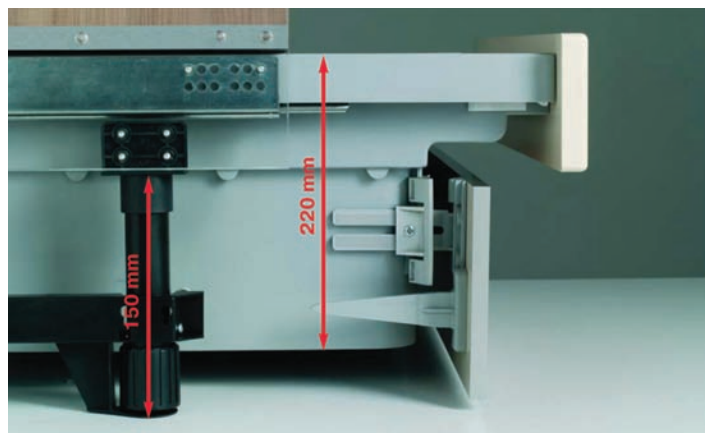

Даже самые современные системы направляющих прогибаются при нагрузке на несколько миллиметров. Это ведет в свою очередь к оседанию цоколя и нестабильной работе ящика.

Механизм подъема цоколя в системе ORGA-BOX действует в противовес этому эффекту. Цокольная система при выдвижении ящика поднимается на 10 мм от пола, благодаря чему ход ящика становится легким и комфортным.