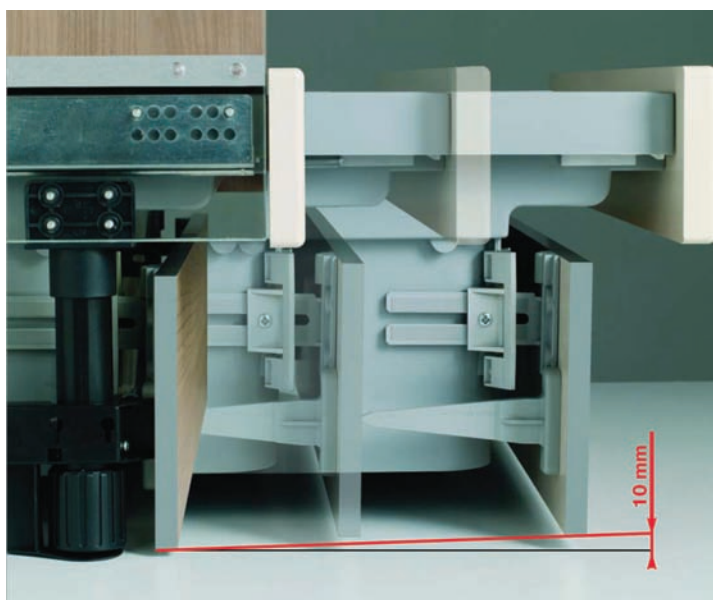

Даже самые современные системы направляющих прогибаются при нагрузке на несколько миллиметров. Это ведет в свою очередь к оседанию цоколя и нестабильной работе ящика.

Механизм подъема цоколя в системе ORGA-BOX действует в противовес этому эффекту. Цокольная система при выдвижении ящика поднимается на 10 мм от пола, благодаря чему ход ящика становится легким и комфортным.