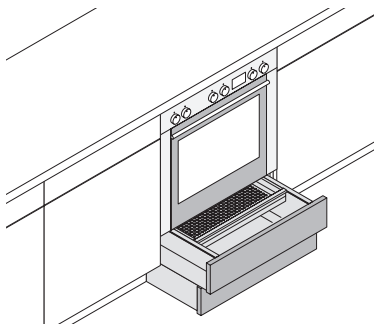

ящик Orga-box для духового шкафа, H=170 мм (цоколь H=100)

ящик Orga-box для духового шкафа, H=220 мм (цоколь H=150)