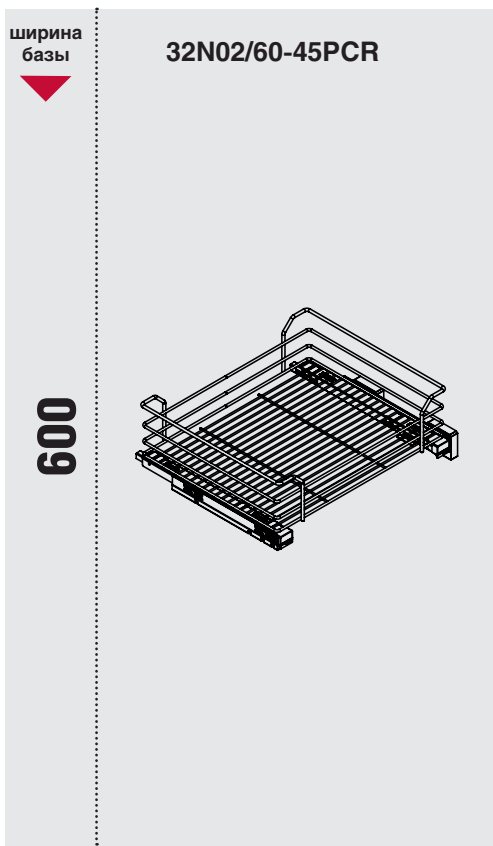

32N02

сетка выдвигная с доводчиком, отделка хром

Smove

600

ширина каркаса

артикул	ширина каркаса, мм	материал	отделка	упаковка
32N02/60-45PCR	600	сталь	хром	1 штука

Основные характеристики:

сетки могут быть установлены в нижние базы и колонны шириной 600 мм

нагрузка 25 кг

сетки комплектуются направляющими 90% выдвигения SALICE Futura

- крепление к каркасу боковое
- в комплект входит 2 расширителя*

*Обратите внимание на то, что при установке будет использоваться только **один расширитель**: левый или правый, устанавливается он к той же боковой панели каркаса, на которую установлены петли.

16* и 18 мм

Минимальная глубина каркаса (минимальное расстояние до задней стенки каркаса) должно быть больше или равно 500 мм.

* Сетка устанавливается в каркасы, изготовленные из ДСП 18 мм. Для ДСП 16 мм необходимо подогнать габариты сетки под каркас с помощью регулировки.

Рекомендации по уходу:

для ухода используйте только воду и нейтральные моющие средства (нельзя использовать абразивные вещества и материалы)