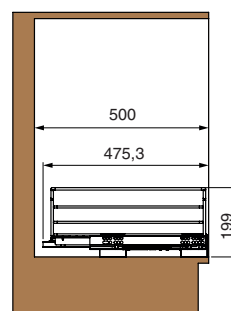

варианты установки направляющих

Вариант 1.
Боковое нижнее.

Комплектация:

- сетка (1 шт.)
- направляющие (1 комплект)
- расширители (2 шт.)