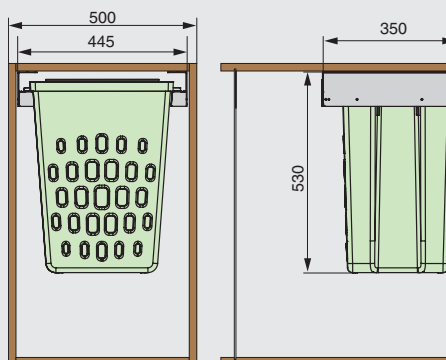

☒ полипропилен ☐ сталь