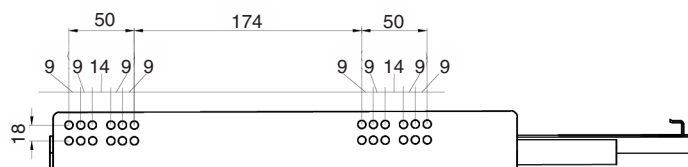

## СЕТКА В БАЗУ 600 ВЫДВИЖНАЯ С ДОВОДЧИКОМ, ОТДЕЛКА ХРОМ + БЕЛЫЙ

**!** Внимание: перед началом установки данного продукта внимательно прочитайте инструкцию

### ПРИСАДОЧНЫЕ РАЗМЕРЫ НАПРАВЛЯЮЩЕЙ