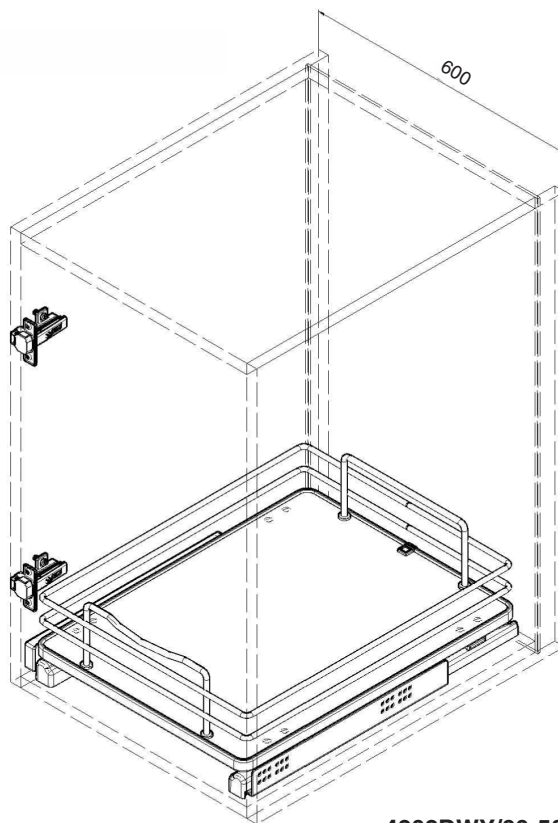

ИНСТРУКЦИЯ ПО МОНТАЖУ

СЕТКА В БАЗУ 600 ВЫДВИЖНАЯ С ДОВОДЧИКОМ, ОТДЕЛКА ХРОМ + БЕЛЫЙ

! Внимание: перед началом установки данного продукта внимательно прочитайте инструкцию

ОБЩАЯ ИНФОРМАЦИЯ

4202DWY/60-50PB

ПРИСАДОЧНЫЕ РАЗМЕРЫ НАПРАВЛЯЮЩЕЙ