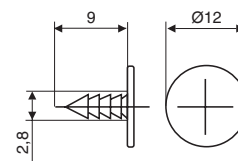

РЕКОМЕНДУЕМОЕ СОЧЕТАНИЕ

ответная часть Push Magnetic на гвоздике

артикул	материал	отделка	упаковка, шт.
DP28SN9	металл	хром	

МАКМАРТ
components and mechanisms for furniture industries

Логистический комплекс Мытищи
г. Мытищи, ул. 1-я Новая, стр. 57
тел: (495) 582-20-01, 582-20-27,
582-21-07, 592-12-92
e-mail: contact.mitschi@makmart.ru

Логистический комплекс Юг
Ленинский район, село Молоково,
территория ОАО «Молоково-Зооветснаб»
тел.: +7 (498) 540-25-63, 540-25-64
e-mail: contact.south@makmart.ru

Санкт-Петербург
тел: +7 (812) 606-68-55, 606-68-56,
606-68-57

Екатеринбург
тел: +7 (343) 359-29-90, 359-29-93

Ростов-на-Дону
тел: +7 (863) 278-89-41, 278-89-42

Новосибирск
тел: +7 (383) 314-79-99, 314-88-58
Казань
тел: +7 (843) 570-31-48, 570-31-78

Калининград
тел: +7 (4012) 605-407

Воронеж:
тел.: +7 (473) 2-610-810, 2-392-392

Москва
тел: +7 (495) 974-62-85, 974-62-86,
974-62-87, 785-11-41, 785-11-45
факс: (495) 974-61-48
e-mail: contact@makmart.ru
www.makmart.ru
онлайн-каталог
www.katalog.makmart.ru

Армавир: +7 (86137) 217-62, 556-05,
Вологда: +7 (8172) 53-82-74
Вологда: +7 (8172) 78-77-76, 78-77-01
Владивосток: +7 (423) 234-10-01
Иркутск: +7 (3952) 50-33-77, 50-33-88
Иваново: +7 (4932) 35-33-34, 35-33-35
Краснодар: +7 (861) 239-79-04, 239-69-00

Кострома: +7 (4942) 37-01-81, 45-36-11
Красноярск: +7 (391) 272-67-55
Минск: +375 (17) 385-23-92
Нижний Новгород: +7 (831) 272-17-80
Новороссийск: +7 (8617) 269-022
Пятигорск: +7 (87961) 62-777, 61-061
Рязань: +7 (4912) 38-90-03, 34-80-61

Самара: +7 (846) 977-75-37, 977-75-47
Саратов: +7 (8452) 75-17-38, 75-06-16
Ставрополь: +7 (8652) 94-71-59
Тула: +7 (4872) 70-28-71
Тольятти: +7 (8482) 69-50-27, 69-50-29
Уральск: +7 (7112) 54-24-12
Уфа: +7 (347) 298-50-28

Хабаровск: +7 (4212) 45-46-04, 94-12-84
Череповец: +7 (8202) 28-93-63, 28-13-53
Ярославль: +7 (4852) 45-93-83, 20-82-08