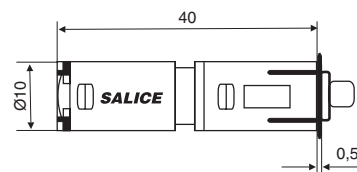

МАКМАРТ

представляет ЗАЩЕЛКА PUSH MAGNETIC, БЕЖЕВАЯ

защёлка Push Magnetic

артикул	материал	отделка	упаковка, шт.
DPMSNB	пластик/металл	бежевая/черная	

ответная самоклеющаяся часть Push Magnetic

артикул	материал	отделка	упаковка, шт.
DP38XX91	металл	хром	