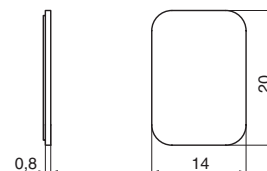

МАКМАРТ

представляет ЗАЩЕЛКА PUSH MAGNETIC, БЕЖЕВАЯ

защёлка Push Magnetic

артикул	материал	отделка	упаковка, шт.
DPMSNB	пластик/металл	бежевая/черная	

ответная самоклеющаяся часть Push Magnetic

артикул	материал	отделка	упаковка, шт.
DP38XX91	металл	хром	