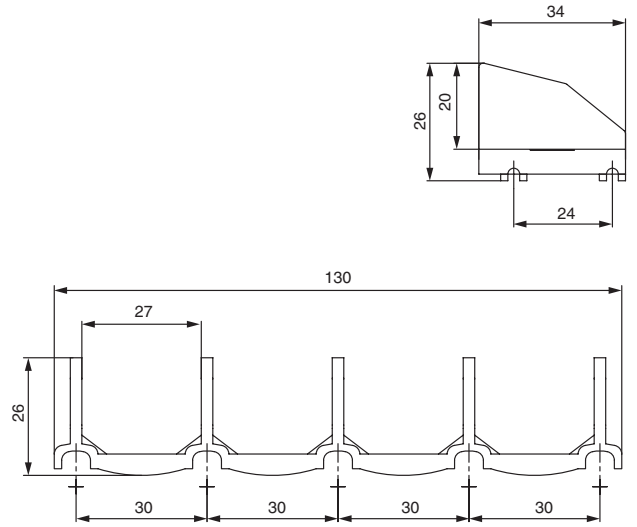

**Дилерская сеть:**

отсканируйте или кликните  
на код, чтобы узнать телефон  
дилера в Вашем регионе

**дополнительный держатель блюдец**

артикул	материал	отделка	упаковка
FE716SUP-1	пластик	транспарент	1шт.