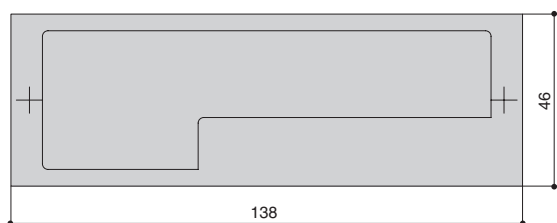

артикул		материал	
M2902.128L.MB	128	замак	
M2902.128R.MB	128	замак	
M2902.128L.GOLD	128	замак	
M2902.128R.GOLD	128	замак	
M2902.128L.MN	128	замак	
M2902.128R.MN	128	замак	

*  комплектуется винтами M4x25 – 2 шт.