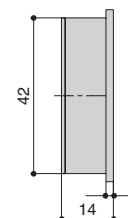

MORTISE

M2902.128L.MB
черный матовый,
левая

M2902.128R.MB
черный матовый,
правая

M2902.128L.GOLD
золото матовое,
левая

M2902.128R.GOLD
золото матовое,
правая

M2902.128L.MN
сталь,
левая

M2902.128R.MN
сталь,
правая

артикул		материал	
M2902.128L.MB	128	замак	
M2902.128R.MB	128	замак	
M2902.128L.GOLD	128	замак	
M2902.128R.GOLD	128	замак	
M2902.128L.MN	128	замак	
M2902.128R.MN	128	замак	

*  комплектуется винтами M4x25 – 2 шт.