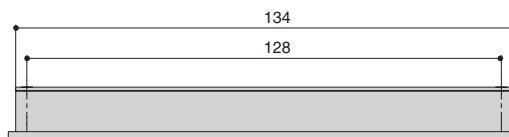

MORTISE

M2902.128L.MB
черный матовый,
левая

M2902.128R.MB
черный матовый,
правая

M2902.128L.GOLD
золото матовое,
левая

M2902.128R.GOLD
золото матовое,
правая

M2902.128L.MN
сталь,
левая

M2902.128R.MN
сталь,
правая

артикул		материал	
M2902.128L.MB	128	замак	
M2902.128R.MB	128	замак	
M2902.128L.GOLD	128	замак	
M2902.128R.GOLD	128	замак	
M2902.128L.MN	128	замак	
M2902.128R.MN	128	замак	

*  комплектуется винтами M4x25 – 2 шт.