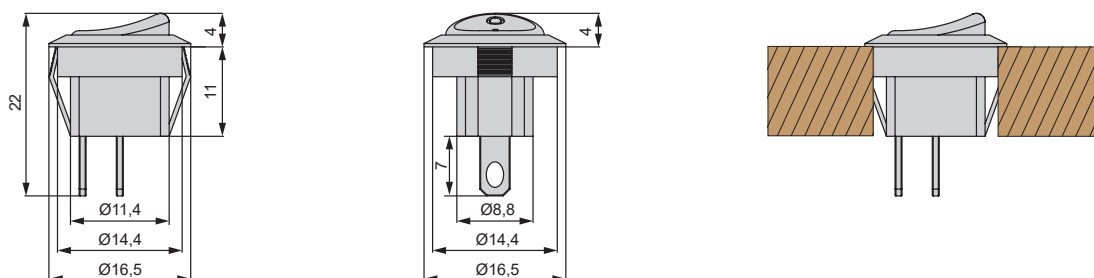

ГАБАРИТНЫЕ РАЗМЕРЫ

РЕКОМЕНДАЦИИ ПО ПОДКЛЮЧЕНИЮ