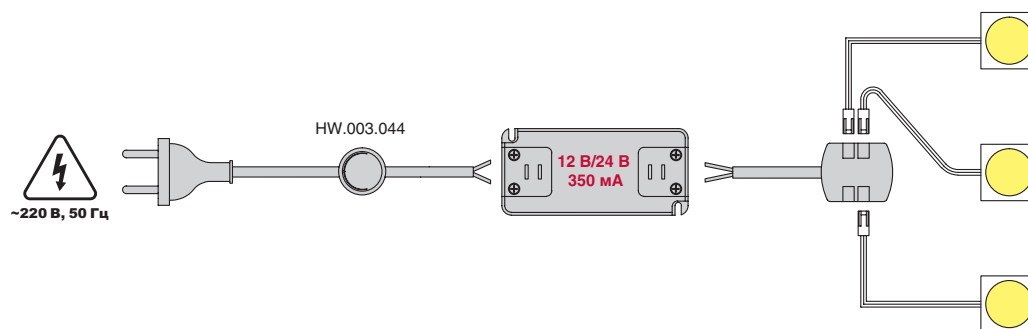

МАКМАРТ

Москва

тел.: +7 (495) 974-62-85,
974-62-86, 785-11-41,
785-11-45

факс: (495) 974-61-48

e-mail: contact@makmart.ru

www.makmart.com

www.makmart.ru

Логистический комплекс Наро-Фоминск
тел.: +7 (495) 974-62-86

Логистический комплекс Мытищи
тел.: +7 (495) 134-42-64, доб. 2

Логистический комплекс Юг
тел.: +7 (495) 134-42-64, доб. 1

Логистический комплекс Одинцово
тел.: +7 (495) 134-42-64, доб. 3

Челябинск (ЛК)
тел.: +7 (351) 211-23-13

Красноярск (ЛК)
тел.: +7 (391) 234-70-20 (многоканальный)

Уфа (ЛК)
тел.: +7 (347) 216-55-48

Воронеж (ЛК)
тел.: +7 (473) 233-23-40

Санкт-Петербург
тел.: +7 (812) 606-68-55, 606-68-56, 606-68-57

Екатеринбург (ЛК)
тел.: +7 (343) 359-29-90, 359-29-93

Ростов-на-Дону
тел.: +7 (863) 201-73-48, 201-79-56,

Новосибирск (ЛК)
тел.: +7 (383) 314-79-99, 314-88-58

Казань (ЛК)
тел.: +7 (843) 212-07-45, 212-07-46

Калининград
тел.: +7 (4012) 605-407

Республика Казахстан, г. Алматы
тел.: +7 (727) 321-22-08,
+7(701)538-18-75

Дилерская сеть:

отсканируйте или кликните на код, чтобы узнать телефон дилера в Вашем регионе