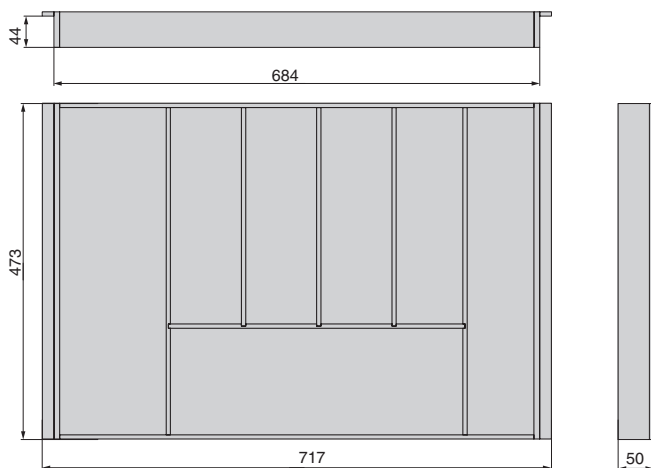

Основные характеристики:

лотки предназначены для установки в ящики шириной 800 мм

для ухода используйте только воду и нейтральные моющие средства (нельзя использовать абразивные вещества и материалы)

ST.01.OG/800

ID.01.OG/800

ST.01.OG/900

ID.01.OG/900

емкость для столовых приборов в базу 900

900
мин. ширина каркаса

артикул	ширина каркаса, мм	система ящиков	основание		разделители	
			материал	отделка	материал	отделка
ST.01.OG/900	900	STRIKE/TANDEMBOX	МДФ / шпон ясеня	орион серый	массив ясеня	орион серый
ID.01.OG/900	900	INDIGO/LEGRABOX	МДФ / шпон ясеня	орион серый	массив ясеня	орион серый