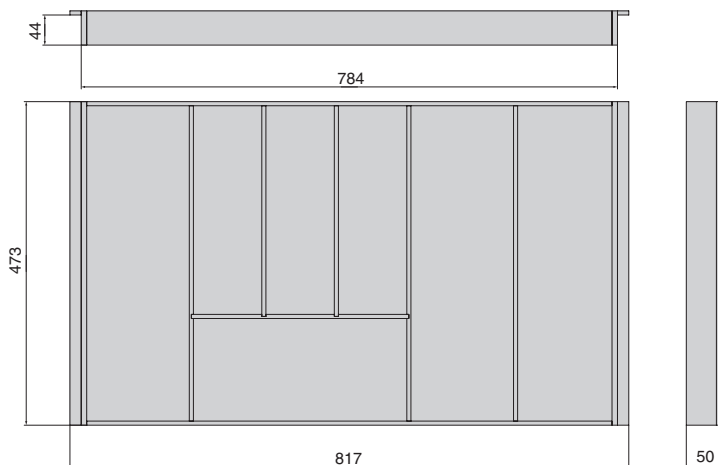

Основные характеристики:

лотки предназначены для установки в ящики шириной 900 мм

для ухода используйте только воду и нейтральные моющие средства (нельзя использовать абразивные вещества и материалы)

ST.01.OG/900