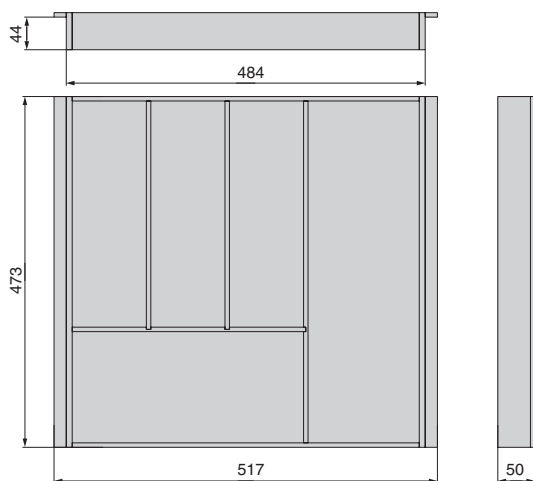

Основные характеристики:

лотки предназначены для установки в ящики шириной 600 мм

для ухода используйте только воду и нейтральные моющие средства (нельзя использовать абразивные вещества и материалы)

ST.01.OG/600