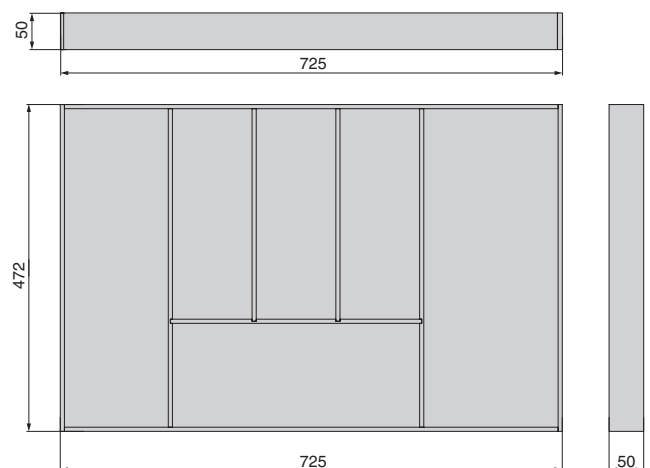

Основные характеристики:

лотки предназначены для установки в ящики шириной 800 мм

для ухода используйте только воду и нейтральные моющие средства (нельзя использовать абразивные вещества и материалы)

ST.01.OG/800

ID.01.OG/800

ST.01.OG/900

ID.01.OG/900

емкость для столовых приборов в базу 900

900
мин. ширина каркаса

артикул	ширина каркаса, мм	система ящиков	основание		разделители	
			материал	отделка	материал	отделка
ST.01.OG/900	900	STRIKE/TANDEMBOX	МДФ / шпон ясеня	орион серый	массив ясеня	орион серый
ID.01.OG/900	900	INDIGO/LEGRABOX	МДФ / шпон ясеня	орион серый	массив ясеня	орион серый