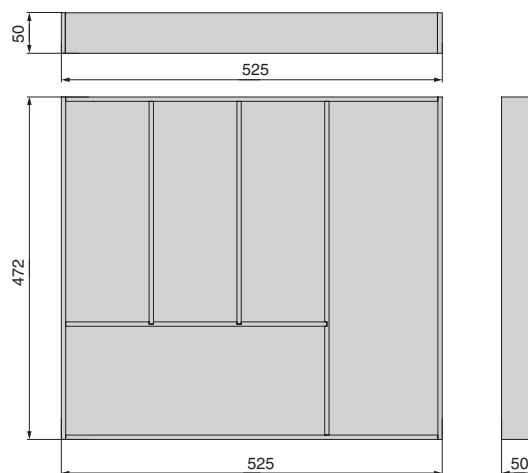

ID.01.OG/600

ST.01.OG/800

ID.01.OG/800

емкость для столовых приборов в базу 800

артикул	ширина каркаса, мм	система ящиков	основание		разделители	
			материал	отделка	материал	отделка
ST.01.OG/800	800	STRIKE/TANDEMBOX	МДФ / шпон ясеня	орион серый	массив ясеня	орион серый
ID.01.OG/800	800	INDIGO/LEGRABOX	МДФ / шпон ясеня	орион серый	массив ясеня	орион серый