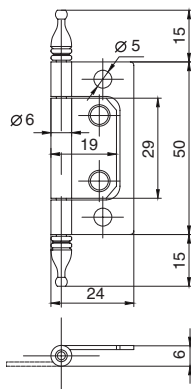

МАКМАРТ

представляет

ПЕТЛИ ДЕКОРАТИВНЫЕ

2720.22

2721.22

петля декоративная карточная

артикул	направление	материал	отделка	упаковка, шт
2720.22	левая	металл	бронза античная	250
2721.22	правая	металл	бронза античная	250