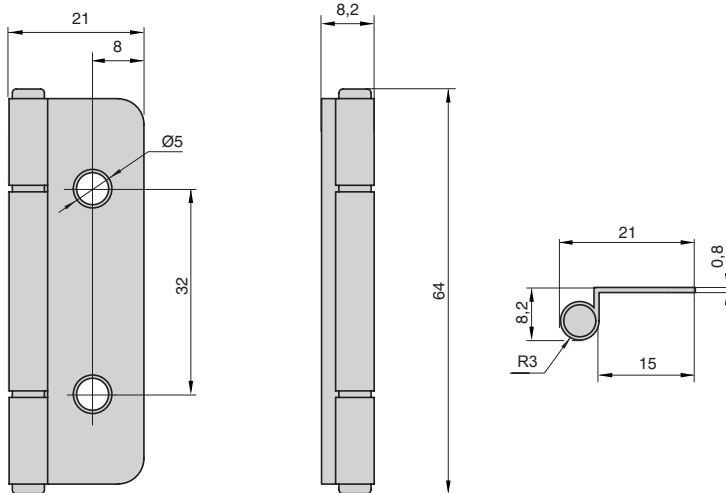

ПЕТЛЯ ДЕКОРАТИВНАЯ EVOLVE 250

Новинка складской программы
- накладная декоративная петля
для мебели с креплением под
саморез.

Декоративные петли как дополнительный аксессуар и оригинальное украшение прекрасно подчёркивают изящество и роскошь классической мебели, а также удачно сочетаются с мебелью в стиле «лофт», «кантри» или «рустик».

Большинство моделей декоративных петель, представленных на рынке, крепятся к фасаду на бобышках, что не всегда удобно. Кроме того, в этом случае после установки декоративный шарнир находится за плоскостью торца фасада, а это очень ограничивает выбор функциональных петель, так как зачастую приходится применять спецпетли.

Декоративная петля монтируется на саморезах, а декоративный шарнир после установки петли находится перед лицевой плоскостью фасада, что значительно упрощает монтаж и не требует подбора специальных петель.

петля декоративная Evolve 250

артикул	материал	отделка	упаковка, шт
XCR.250.000.00AN	металл	никель античный	1