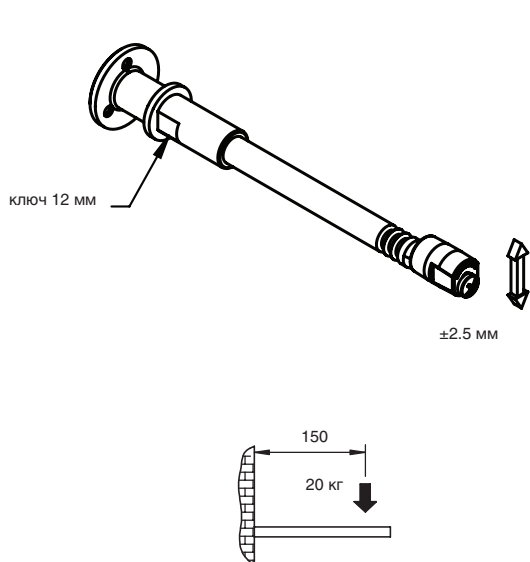

менсолдержатель скрытый

артикул	A, мм	B, мм	C, мм	D, мм	материал	отделка	упаковка, шт.
MN121.145.30.02	145	100	30	20	сталь	цинк	24
MN121.170.40.02	170	125	40	30	сталь	цинк	24

МАКМАРТ
components and mechanisms for furniture industries

Москва
тел: +7 (495) 974-62-85, 974-62-86,
974-62-87, 785-11-41, 785-11-45
факс: (495) 974-61-48
e-mail: contact@makmart.ru
www.makmart.ru
онлайн-каталог
www.katalog.makmart.ru

Логистический комплекс Юг
Ленинский район, село Молоково,
территория ОАО «Молоково-Зоветснаб»
тел.: +7 (498) 540-25-63, 540-25-64
e-mail: contact.south@makmart.ru

Армавир: +7 (86137) 217-62, 556-05,
+7 (8918) 190-48-11
Владивосток: +7(423)234-1001,
+7(924)731-68-01
Вологда: +7 (8172) 53-82-74
Вологда: +7 (8172) 78-77-76, 78-77-01
Воронеж: +7 (473) 2-610-810, 2-392-392
Иркутск: +7 (3952) 50-33-77, 50-33-88

Санкт-Петербург
тел: +7 (812) 606-68-55, 606-68-56,
606-68-57

Екатеринбург
тел: +7 (343) 359-29-90, 359-29-93

Иваново: +7 (4932) 35-33-34, 35-33-35
Краснодар: +7 (861) 239-79-04, 239-69-00
Кострома: +7 (4942) 37-01-81, 45-36-11
Красноярск: +7 (391) 272-67-55, 228-67-55
Минск: +375 (17) 385-23-92
Нижегород: +7 (831) 272-17-80,
275-92-80
Новороссийск: +7 (8617) 269-022

Ростов-на-Дону
тел: +7 (863) 278-89-41, 278-89-42

Новосибирск
тел: +7 (383) 314-79-99, 314-88-58

Пятигорск: +7 (87961) 62-777, 61-061
Пермь: +7 (342) 261-04-86, 282-26-49
Рязань: +7 (4912) 38-90-03, 34-80-61
Самара: +7 (846) 977-75-37, 977-75-47
Саратов: +7 (8452) 75-17-38, 75-06-16
Ставрополь: +7 (8652) 94-71-59,
+7 (928) 444-19-36
Тула: +7 (4872) 70-06-86, 38-54-94

Казань
тел: +7 (843) 570-31-48, 570-31-78

Калининград
тел: +7 (4012) 605-407

Тольятти: +7 (8482) 69-50-27, 69-50-29/30
Уральск: +7 (7112) 54-24-12
Уфа: +7 (347) 246-46-04/08, 298-50-28
Хабаровск: +7 (4212) 454-604, 941-284
Череповец: +7 (8202) 28-93-63, 28-13-53
Ярославль: +7 (4852) 45-93-83, 20-82-08