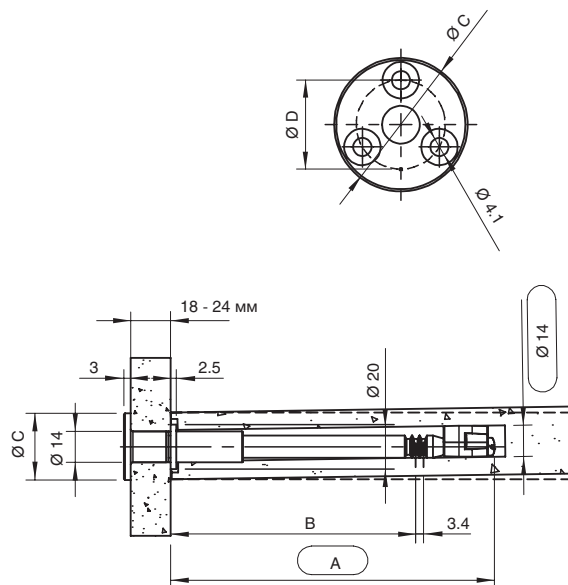

менсолдержатель скрытый

артикул	A, мм	B, мм	C, мм	D, мм	материал	отделка	упаковка, шт.
MN121.145.30.02	145	100	30	20	сталь	цинк	24
MN121.170.40.02	170	125	40	30	сталь	цинк	24

МАКМАРТ
components and mechanisms for furniture industries

Москва
тел: +7 (495) 974-62-85, 974-62-86,
974-62-87, 785-11-41, 785-11-45
факс: (495) 974-61-48
e-mail: contact@makmart.ru
www.makmart.ru
онлайн-каталог
www.katalog.makmart.ru

Логистический комплекс Юг
Ленинский район, село Молоково,
территория ОАО «Молоково-Зоветснаб»
тел.: +7 (498) 540-25-63, 540-25-64
e-mail: contact.south@makmart.ru

Армавир: +7 (86137) 217-62, 556-05,
+7 (8918) 190-48-11
Владивосток: +7(423)234-1001,
+7(924)731-68-01
Вологда: +7 (8172) 53-82-74
Вологда: +7 (8172) 78-77-76, 78-77-01
Воронеж: +7 (473) 2-610-810, 2-392-392
Иркутск: +7 (3952) 50-33-77, 50-33-88

Санкт-Петербург
тел: +7 (812) 606-68-55, 606-68-56,
606-68-57

Екатеринбург
тел: +7 (343) 359-29-90, 359-29-93

Иваново: +7 (4932) 35-33-34, 35-33-35
Краснодар: +7 (861) 239-79-04, 239-69-00
Кострома: +7 (4942) 37-01-81, 45-36-11
Красноярск: +7 (391) 272-67-55, 228-67-55
Минск: +375 (17) 385-23-92
Нижегород: +7 (831) 272-17-80,
275-92-80
Новороссийск: +7 (8617) 269-022

Ростов-на-Дону
тел: +7 (863) 278-89-41, 278-89-42

Новосибирск
тел: +7 (383) 314-79-99, 314-88-58

Пятигорск: +7 (87961) 62-777, 61-061
Пермь: +7 (342) 261-04-86, 282-26-49
Рязань: +7 (4912) 38-90-03, 34-80-61
Самара: +7 (846) 977-75-37, 977-75-47
Саратов: +7 (8452) 75-17-38, 75-06-16
Ставрополь: +7 (8652) 94-71-59,
+7 (928) 444-19-36
Тула: +7 (4872) 70-06-86, 38-54-94

Казань
тел: +7 (843) 570-31-48, 570-31-78

Калининград
тел: +7 (4012) 605-407

Тольятти: +7 (8482) 69-50-27, 69-50-29/30
Уральск: +7 (7112) 54-24-12
Уфа: +7 (347) 246-46-04/08, 298-50-28
Хабаровск: +7 (4212) 454-604, 941-284
Череповец: +7 (8202) 28-93-63, 28-13-53
Ярославль: +7 (4852) 45-93-83, 20-82-08