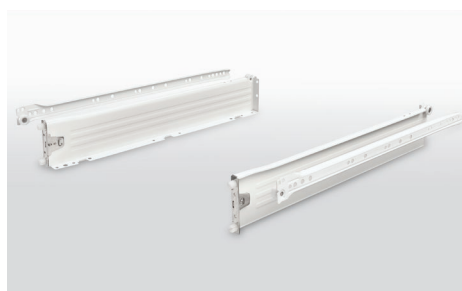

МЕТАБОКСЫ FGV

Sale!

 нагрузка на направляющие **25 кг**

 **80%** направляющие частичного выдвижения

Основные характеристики:

- Автоматическое закрывание
- Вертикальная регулировка фасада $\pm 1,5$ мм
- Антишумовое эпоксидное покрытие
- Пластиковые ролики
- Нагрузка 25 кг

**H.53****метабоксы высотой H=53 мм**

артикул	L, мм	материал	цена / комплект	упаковка
58.0551.C6.450.0000	450	сталь	181 руб.	10 комплектов

отделка
серая RAL 7004

артикул	L, мм	материал	цена / комплект	упаковка
58.0551.C1.450.0000	450	сталь	160 руб.	10 комплектов
58.0551.C1.500.0000	500	сталь	194 руб.	10 комплектов

отделка
белая RAL9010

**H.85****метабоксы высотой H=85 мм**

артикул	L, мм	материал	цена / комплект	упаковка
58.0651.C6.27G.000	270	сталь	135 руб.	10 комплектов
58.0651.C6.35G.000	350	сталь	160 руб.	10 комплектов
58.0651.C6.40G.000	400	сталь	177 руб.	10 комплектов
58.0651.C6.45G.000	450	сталь	193 руб.	10 комплектов