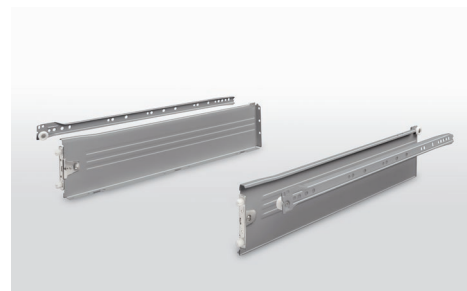

H.117

метабоксы высотой H=117 мм

артикул	L, мм	материал	цена / комплект	упаковка
58.0751.C6.45G.000	450	сталь	225 руб.	10 комплектов
58.0751.C6.50G.000	500	сталь	294 руб.	10 комплектов

отделка
серая RAL 7004

отделка
белая RAL9010

артикул	L, мм	материал	цена / комплект	упаковка
58.0751.C1.45G.000	450	сталь	194 руб.	10 комплектов
58.0751.C1.50G.000	500	сталь	256 руб.	10 комплектов