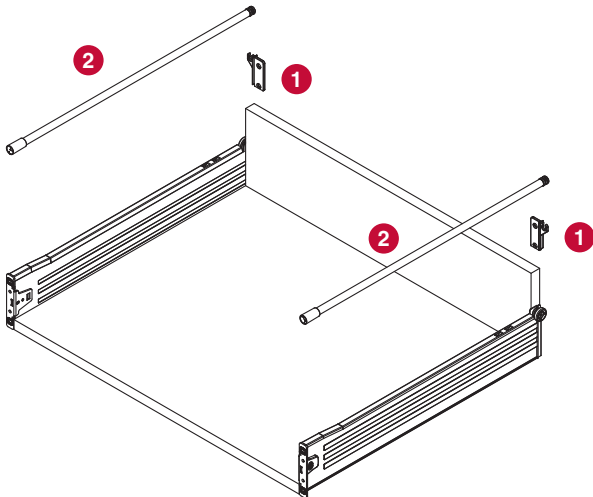

1. **1** арт.58.03AP.05.0000000
   Крепеж профиля-расширителя задний
2. **2** арт.58.0TLB.0X.XXX.5000
   Профиль-расширитель
3. XX - переменный индекс, см. таблицу

артикул	номинальная длина метабокса, мм	длина профиля-расширителя, мм	материал	отделка	цена / шт.	упаковка, шт.
58.0TLB.01.350.5000	350	327,5	сталь	белая (RAL 9010)	32 руб.	100
58.0TLB.06.350.5000	350	327,5	сталь	серая (RAL 7004)	27 руб.	100
58.0TLB.01.400.5000	400	377,5	сталь	белая (RAL 9010)	33 руб.	100
58.0TLB.06.400.5000	400	377,5	сталь	серая (RAL 7004)	33 руб.	100
58.0TLB.01.450.5000	450	427,5	сталь	белая (RAL 9010)	35 руб.	100
58.0TLB.06.450.5000	450	427,5	сталь	серая (RAL 7004)	37 руб.	100
58.0TLB.01.500.5000	500	477,5	сталь	белая (RAL 9010)	36 руб.	100
58.0TLB.06.500.5000	500	477,5	сталь	серая (RAL 7004)	39 руб.	100
58.03AP.05.0000000			пластик	никель	22 руб. / комплект.	200