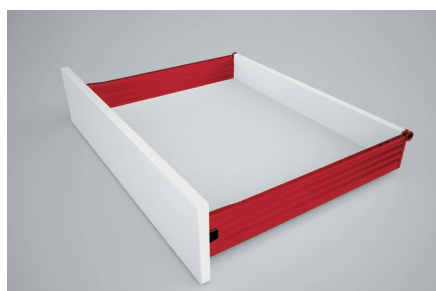

МЕТАБОКСЫ FGV

Sale!

 нагрузка на направляющие **25 кг**

 **80%** направляющие частичного выдвижения

Основные характеристики:

- Автоматическое закрывание
- Вертикальная регулировка фасада $\pm 1,5$ мм
- Антишумовое эпоксидное покрытие
- Пластиковые ролики
- Нагрузка 25 кг

**H.53****метабоксы высотой H=53 мм**

артикул	L, мм	материал	цена / комплект	упаковка
58.0551.C6.450.0000	450	сталь	181 руб.	10 комплектов

отделка
серая RAL 7004

артикул	L, мм	материал	цена / комплект	упаковка
58.0551.C1.450.0000	450	сталь	160 руб.	10 комплектов
58.0551.C1.500.0000	500	сталь	194 руб.	10 комплектов

отделка
белая RAL9010

**H.85****метабоксы высотой H=85 мм**

артикул	L, мм	материал	цена / комплект	упаковка
58.0651.C6.27G.000	270	сталь	135 руб.	10 комплектов
58.0651.C6.35G.000	350	сталь	160 руб.	10 комплектов
58.0651.C6.40G.000	400	сталь	177 руб.	10 комплектов
58.0651.C6.45G.000	450	сталь	193 руб.	10 комплектов