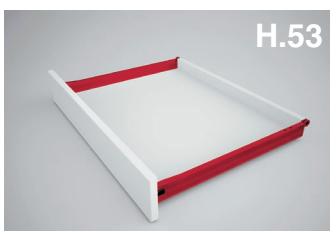

МЕТАБОКСЫ FGV

Sale!

 нагрузка на направляющие **25 кг**

 **80%** направляющие частичного выдвижения

Основные характеристики:

- Автоматическое закрывание
- Вертикальная регулировка фасада $\pm 1,5$ мм
- Антишумовое эпоксидное покрытие
- Пластиковые ролики
- Нагрузка 25 кг

**H.53****метабоксы высотой H=53 мм**

артикул	L, мм	материал	цена / комплект	упаковка
58.0551.C6.450.0000	450	сталь	181 руб.	10 комплектов

отделка
серая RAL 7004

артикул	L, мм	материал	цена / комплект	упаковка
58.0551.C1.450.0000	450	сталь	160 руб.	10 комплектов
58.0551.C1.500.0000	500	сталь	194 руб.	10 комплектов

отделка
белая RAL9010

**H.85****метабоксы высотой H=85 мм**

артикул	L, мм	материал	цена / комплект	упаковка
58.0651.C6.27G.000	270	сталь	135 руб.	10 комплектов
58.0651.C6.35G.000	350	сталь	160 руб.	10 комплектов
58.0651.C6.40G.000	400	сталь	177 руб.	10 комплектов
58.0651.C6.45G.000	450	сталь	193 руб.	10 комплектов