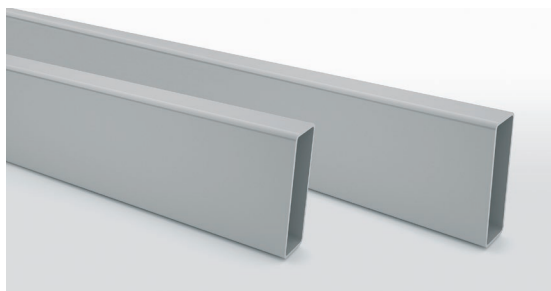

отделка
серая RAL 7004