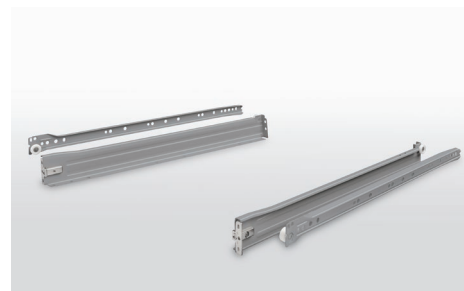

МЕТАБОКСЫ FGV

Sale!

 нагрузка на направляющие **25 кг**

 **80%** направляющие частичного выдвижения

Основные характеристики:

- Автоматическое закрывание
- Вертикальная регулировка фасада $\pm 1,5$ мм
- Антишумовое эпоксидное покрытие
- Пластиковые ролики
- Нагрузка 25 кг

**H.53****метабоксы высотой H=53 мм**

артикул	L, мм	материал	цена / комплект	упаковка
58.0551.C6.450.0000	450	сталь	181 руб.	10 комплектов

отделка
серая RAL 7004

артикул	L, мм	материал	цена / комплект	упаковка
58.0551.C1.450.0000	450	сталь	160 руб.	10 комплектов
58.0551.C1.500.0000	500	сталь	194 руб.	10 комплектов

отделка
белая RAL9010

**H.85****метабоксы высотой H=85 мм**

артикул	L, мм	материал	цена / комплект	упаковка
58.0651.C6.27G.000	270	сталь	135 руб.	10 комплектов
58.0651.C6.35G.000	350	сталь	160 руб.	10 комплектов
58.0651.C6.40G.000	400	сталь	177 руб.	10 комплектов
58.0651.C6.45G.000	450	сталь	193 руб.	10 комплектов