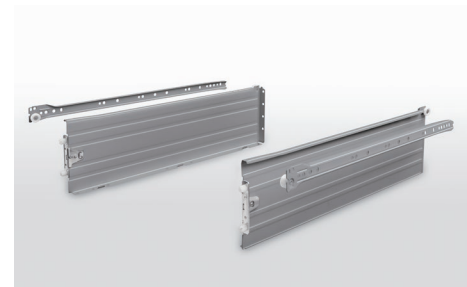

H.150

метабоксы высотой H=150 мм

артикул	L, мм	материал	цена / комплект	упаковка
58.0851.C6.35G.000	350	сталь	194 руб.	10 комплектов
58.0851.C6.40G.000	400	сталь	221 руб.	10 комплектов
58.0851.C6.45G.000	450	сталь	239 руб.	10 комплектов
58.0851.C6.50G.000	500	сталь	258 руб.	10 комплектов

отделка
серая RAL 7004

отделка
белая RAL9010

артикул	L, мм	материал	цена / комплект	упаковка
58.0851.C1.35G.000	350	сталь	168 руб.	10 комплектов
58.0851.C1.40G.000	400	сталь	189 руб.	10 комплектов
58.0851.C1.50G.000	500	сталь	258 руб.	10 комплектов