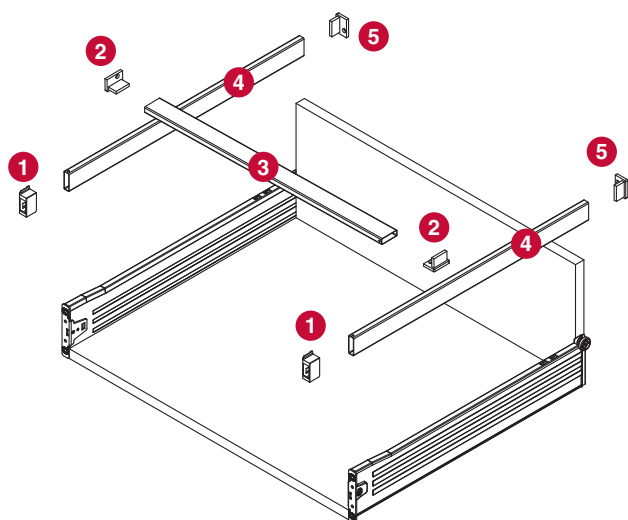

отделка
серая RAL 7004

1. 1 Крепеж профиля-расширителя фронтальный
2. 2 Крепеж профиля-делителя
3. 3 Профиль-делитель
4. 4 Профиль-расширитель
5. 5 Крепеж профиля-расширителя задний

арт. 2H.0172.12.18.0CF

арт. 2H.0172.12.28.00A

арт. 2H.0172.12.08.0CF

арт. 34.0TT0.06.831.00

арт. 34.0TL0.0X.XX6.00
XX - переменный индекс, см. таблицу

артикул	номинальная длина метабокса, мм	длина профиля- расширителя, мм	материал	отделка	цена / шт.	упаковка, шт.
34.0TL0.06.396.00	400	395	сталь	серая (RAL 7004)	49 руб.	100
34.0TL0.06.446.00	450	445	сталь	серая (RAL 7004)	47 руб.	100
34.0TL0.06.496.00	500	495	сталь	серая (RAL 7004)	47 руб.	100
34.0TT0.06.831.00		831	сталь	серая (RAL 7004)	109 руб.	100
2H.0172.12.18.0CF			пластик	серая	3,99 руб.	100
2H.0172.12.08.0CF			пластик	серая	3,99 руб.	100
2H.0172.12.28.00A			пластик	серая	7,60 руб.	100