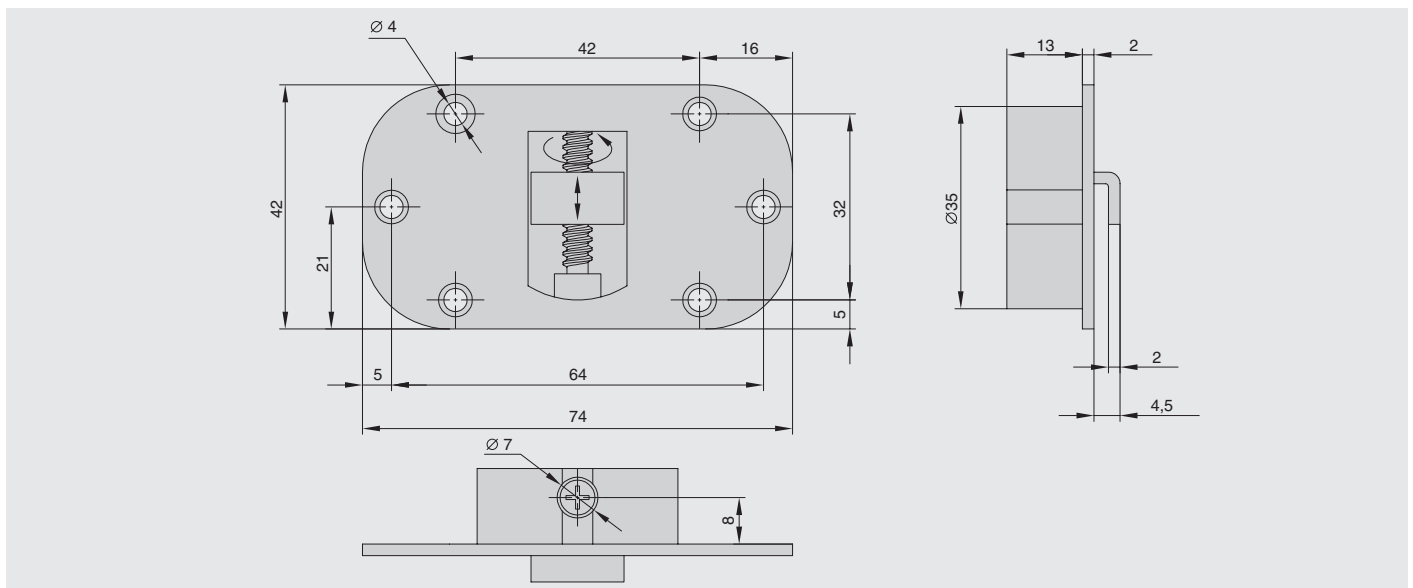

543

навеска для настенных панелей, с регулировкой

артикул	максимальная нагрузка, кг	материал	отделка	упаковка, шт.
543/СВ1	200	нейлон	белая	750

кронштейн для навески настенных панелей

артикул	материал	отделка	упаковка, шт.
149/Z/M	сталь	цинк	750