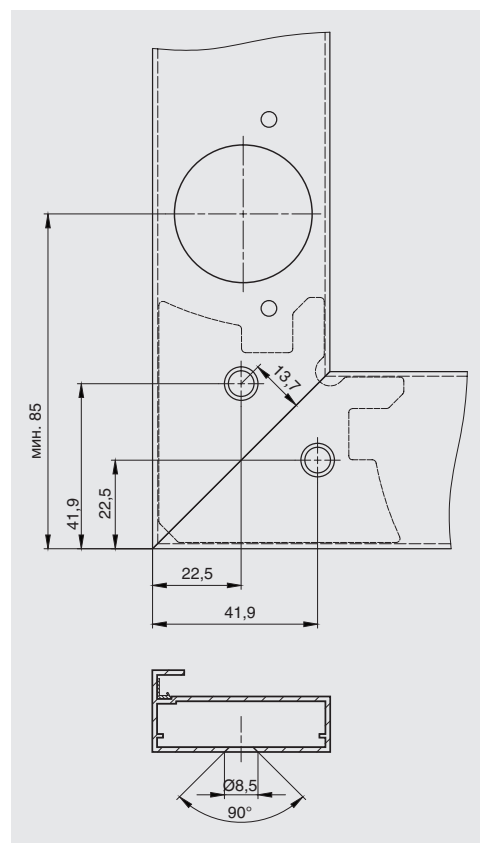

МАКМАРТ

Москва

тел: +7 (495) 974-62-85,
974-62-86, 785-11-41,
785-11-45

факс: (495) 974-61-48

e-mail: contact@makmart.ru

www.makmart.com

www.makmart.ru

Логистический комплекс Наро-Фоминск
тел: +7 (495) 974-62-86

Логистический комплекс Мытищи
тел: +7 (495) 134-42-64, доб. 2

Логистический комплекс Юг
тел: +7 (495) 134-42-64, доб. 1

Логистический комплекс Одинцово
тел: +7 (495) 134-42-64, доб. 3

Логистический комплекс Химки
тел: +7 (495) 134-42-64, доб. 4

Челябинск (ЛК)
тел: +7 (351) 211-23-13

Красноярск (ЛК)

тел: +7 (391) 234-70-20
(многоканальный)

Уфа (ЛК)

тел: +7 (347) 216-55-48

Воронеж (ЛК)

тел: +7 (473) 233-23-40

Набережные Челны (СК)

тел: +7 (8552) 91-55-48

Санкт-Петербург

тел: +7 (812) 606-68-55, 606-68-56,

606-68-57

Екатеринбург

тел: +7 (343) 359-29-90, 359-29-93

Ростов-на-Дону

тел: +7 (863) 201-73-48, 201-79-56,
201-81-82, 201-83-98

Новосибирск (ЛК)

тел: +7 (383) 314-79-99, 314-88-58

Казань

тел: +7 (843) 570-31-48, 570-31-78

Калининград

тел: +7 (4012) 605-407

Республика Казахстан, г. Алматы

тел: +7 (727) 321-22-08,
+7(701)538-18-75

Дилерская сеть:

отсканируйте или кликните
на код, чтобы узнать телефон
дилера в Вашем регионе