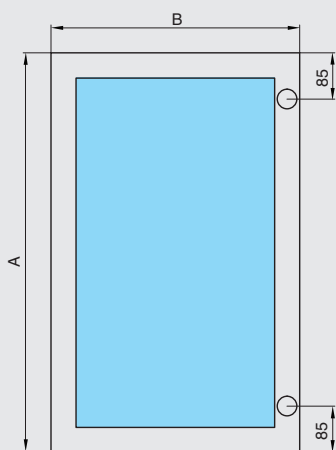

габариты рамки

A — высота рамки

B — ширина рамки