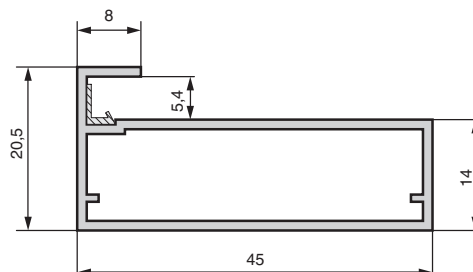

МАКМАРТ

ПРОФИЛЬ РАМОЧНЫЙ FP.02, ОТДЕЛКА ЗОЛОТО

FP.02 профиль рамочный

артикул	длина, мм	материал	отделка	упаковка, шт.
FP.02.300.23P	3000	алюминий	золото	1/12