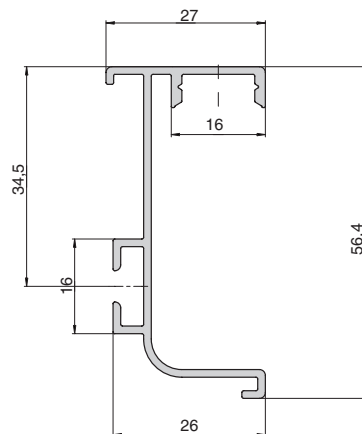

* профиль-рассеиватель выписывается отдельно

5954

Gola Trend профиль LED горизонтальный с одним закруглением

артикул	длина, мм	материал	отделка	упаковка
5954.31P.4200	4200	алюминий	алюминий (анодировка)	10 шт.
5954.33P.4200	4200	алюминий	золото (анодировка)	10 шт.
5954.38P.4200	4200	алюминий	черный (анодировка)	10 шт.
5954.WHG.4200	4200	алюминий	белый (покраска)	10 шт.

5954L

Gola Trend профиль-рассеиватель для LED подсветки, тип "clip"

артикул	длина, мм	материал	отделка	упаковка
5954L.FR.4200	4200	пластик	белый матовый	1 шт.

РЕКОМЕНДУЕМОЕ СОЧЕТАНИЕ: