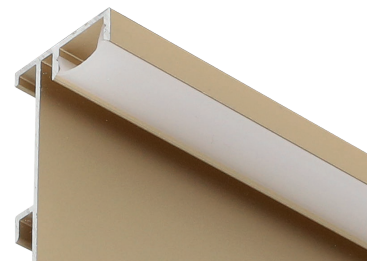

* профиль-рассеиватель выписывается отдельно

5954

Gola Trend профиль LED горизонтальный с одним закруглением

артикул	длина, мм	материал	отделка	упаковка
5954.31P.4200	4200	алюминий	алюминий (анодировка)	10 шт.
5954.33P.4200	4200	алюминий	золото (анодировка)	10 шт.
5954.38P.4200	4200	алюминий	черный (анодировка)	10 шт.
5954.WHG.4200	4200	алюминий	белый (покраска)	10 шт.