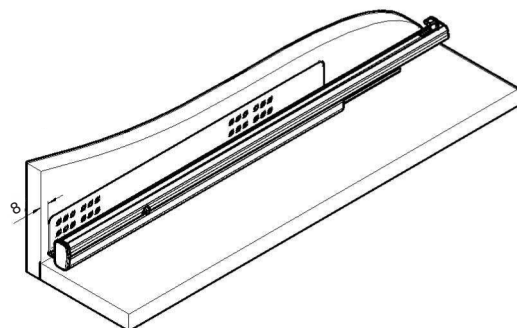

ИНСТРУКЦИЯ ПО МОНТАЖУ

СЕТКА В БАЗУ 200 ВЫДВИЖНАЯ С ДОВОДЧИКОМ, ОТДЕЛКА ХРОМ + БЕЛЫЙ

! Внимание: перед началом установки данного продукта внимательно прочитайте инструкцию

ОБЩАЯ ИНФОРМАЦИЯ

4104WY/20-50PB

H — толщина материала каркаса
K — размер наложения фасада на панели каркаса

ПРИСАДОЧНЫЕ РАЗМЕРЫ КРЕПЛЕНИЯ К ФАСАДУ

ПРИСАДОЧНЫЕ РАЗМЕРЫ НАПРАВЛЯЮЩЕЙ

1 ПРИСАДКА НАПРАВЛЯЮЩИХ НА БОКОВОЮ ПАНЕЛЬ КАРКАСА

! Данный продукт монтируется только на левую сторону каркаса

2 ПРИСАДКА ФАСАДА

3 РЕГУЛИРОВКА ФАСАДА И ЕГО ОКОНЧАТЕЛЬНЫЙ МОНТАЖ