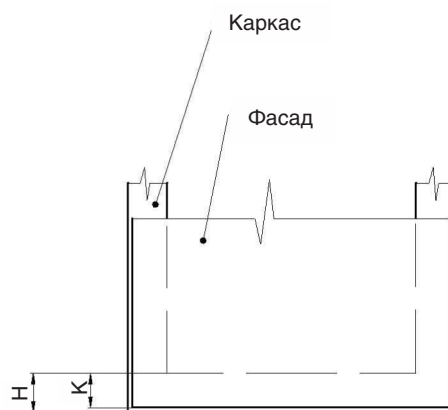

ИНСТРУКЦИЯ ПО МОНТАЖУ

СЕТКА В БАЗУ 200 ВЫДВИЖНАЯ С ДОВОДЧИКОМ, ОТДЕЛКА ХРОМ + БЕЛЫЙ

! Внимание: перед началом установки данного продукта внимательно прочитайте инструкцию

ОБЩАЯ ИНФОРМАЦИЯ

4104WY/20-50PB

H — толщина материала каркаса
K — размер наложения фасада на панели каркаса

ПРИСАДОЧНЫЕ РАЗМЕРЫ КРЕПЛЕНИЯ К ФАСАДУ

ПРИСАДОЧНЫЕ РАЗМЕРЫ НАПРАВЛЯЮЩЕЙ

1 ПРИСАДКА НАПРАВЛЯЮЩИХ НА БОКОВОЮ ПАНЕЛЬ КАРКАСА

! Данный продукт монтируется только на левую сторону каркаса

2 ПРИСАДКА ФАСАДА

3 РЕГУЛИРОВКА ФАСАДА И ЕГО ОКОНЧАТЕЛЬНЫЙ МОНТАЖ