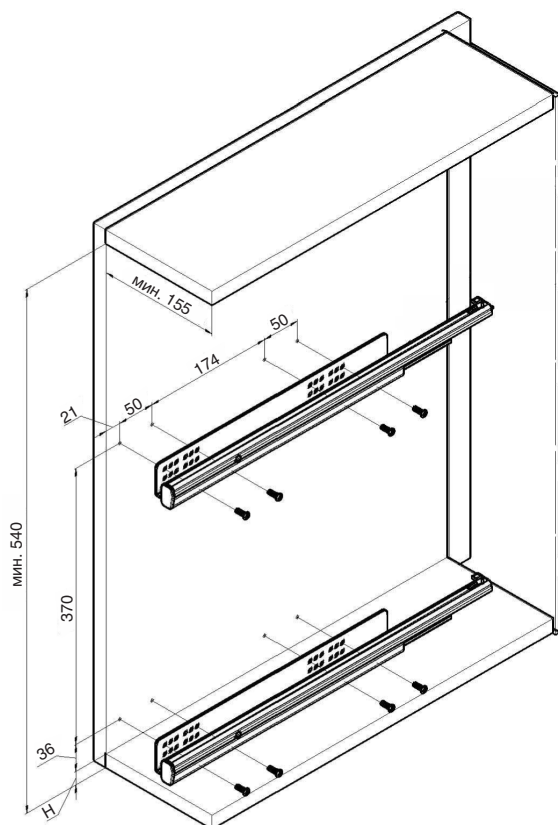

ИНСТРУКЦИЯ ПО МОНТАЖУ

СЕТКА В БАЗУ 200 ВЫДВИЖНАЯ С ДОВОДЧИКОМ, ОТДЕЛКА ХРОМ + БЕЛЫЙ

! Внимание: перед началом установки данного продукта внимательно прочитайте инструкцию

ОБЩАЯ ИНФОРМАЦИЯ

4104WY/20-50PB

H — толщина материала каркаса
K — размер наложения фасада на панели каркаса

ПРИСАДОЧНЫЕ РАЗМЕРЫ КРЕПЛЕНИЯ К ФАСАДУ

ПРИСАДОЧНЫЕ РАЗМЕРЫ НАПРАВЛЯЮЩЕЙ

1 ПРИСАДКА НАПРАВЛЯЮЩИХ НА БОКОВОЮ ПАНЕЛЬ КАРКАСА

! Данный продукт монтируется только на левую сторону каркаса

2 ПРИСАДКА ФАСАДА

3 РЕГУЛИРОВКА ФАСАДА И ЕГО ОКОНЧАТЕЛЬНЫЙ МОНТАЖ