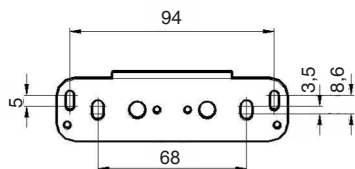

ИНСТРУКЦИЯ ПО МОНТАЖУ

СЕТКА В БАЗУ 200 ВЫДВИЖНАЯ С ДОВОДЧИКОМ, ОТДЕЛКА ХРОМ + БЕЛЫЙ

! Внимание: перед началом установки данного продукта внимательно прочитайте инструкцию

ОБЩАЯ ИНФОРМАЦИЯ

4104WY/20-50PB

H — толщина материала каркаса
K — размер наложения фасада на панели каркаса

ПРИСАДОЧНЫЕ РАЗМЕРЫ КРЕПЛЕНИЯ К ФАСАДУ

ПРИСАДОЧНЫЕ РАЗМЕРЫ НАПРАВЛЯЮЩЕЙ

1 ПРИСАДКА НАПРАВЛЯЮЩИХ НА БОКОВОЮ ПАНЕЛЬ КАРКАСА

! Данный продукт монтируется только на левую сторону каркаса

2 ПРИСАДКА ФАСАДА

3 РЕГУЛИРОВКА ФАСАДА И ЕГО ОКОНЧАТЕЛЬНЫЙ МОНТАЖ