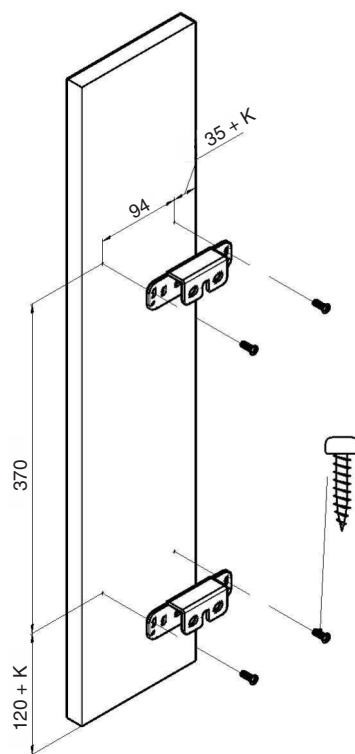

ИНСТРУКЦИЯ ПО МОНТАЖУ

СЕТКА В БАЗУ 200 ВЫДВИЖНАЯ С ДОВОДЧИКОМ, ОТДЕЛКА ХРОМ + БЕЛЫЙ

! Внимание: перед началом установки данного продукта внимательно прочитайте инструкцию

ОБЩАЯ ИНФОРМАЦИЯ

4104WY/20-50PB

H — толщина материала каркаса
K — размер наложения фасада на панели каркаса

ПРИСАДОЧНЫЕ РАЗМЕРЫ КРЕПЛЕНИЯ К ФАСАДУ

ПРИСАДОЧНЫЕ РАЗМЕРЫ НАПРАВЛЯЮЩЕЙ

1 ПРИСАДКА НАПРАВЛЯЮЩИХ НА БОКОВОЮ ПАНЕЛЬ КАРКАСА

! Данный продукт монтируется только на левую сторону каркаса

2 ПРИСАДКА ФАСАДА

3 РЕГУЛИРОВКА ФАСАДА И ЕГО ОКОНЧАТЕЛЬНЫЙ МОНТАЖ