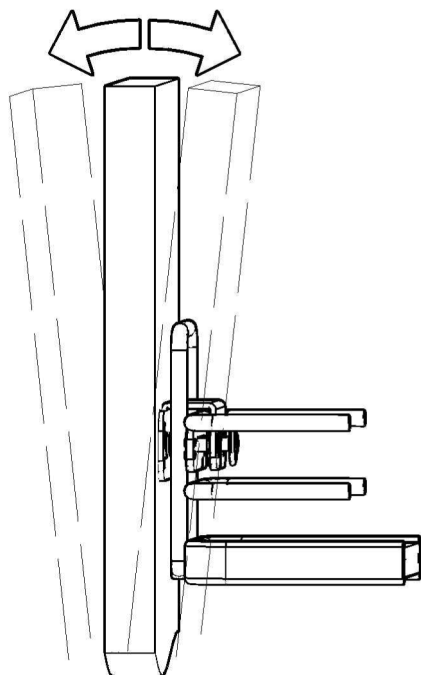

ИНСТРУКЦИЯ ПО МОНТАЖУ

СЕТКА В БАЗУ 200 ВЫДВИЖНАЯ С ДОВОДЧИКОМ, ОТДЕЛКА ХРОМ + БЕЛЫЙ

! Внимание: перед началом установки данного продукта внимательно прочитайте инструкцию

ОБЩАЯ ИНФОРМАЦИЯ

4104WY/20-50PB

H — толщина материала каркаса
K — размер наложения фасада на панели каркаса

ПРИСАДОЧНЫЕ РАЗМЕРЫ КРЕПЛЕНИЯ К ФАСАДУ

ПРИСАДОЧНЫЕ РАЗМЕРЫ НАПРАВЛЯЮЩЕЙ

1 ПРИСАДКА НАПРАВЛЯЮЩИХ НА БОКОВОЮ ПАНЕЛЬ КАРКАСА

! Данный продукт монтируется только на левую сторону каркаса

2 ПРИСАДКА ФАСАДА

3 РЕГУЛИРОВКА ФАСАДА И ЕГО ОКОНЧАТЕЛЬНЫЙ МОНТАЖ

Установка фасада на сетку

Регулировка фасада по высоте и ширине

Фронтальная регулировка

Итоговая фиксация фасада