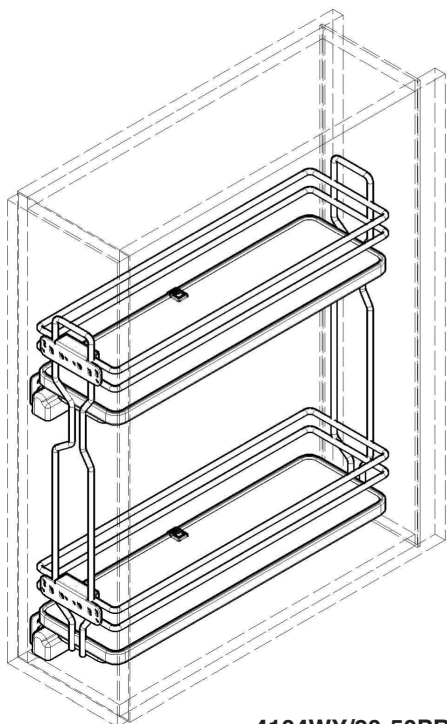

ИНСТРУКЦИЯ ПО МОНТАЖУ

СЕТКА В БАЗУ 200 ВЫДВИЖНАЯ С ДОВОДЧИКОМ, ОТДЕЛКА ХРОМ + БЕЛЫЙ

! Внимание: перед началом установки данного продукта внимательно прочитайте инструкцию

ОБЩАЯ ИНФОРМАЦИЯ

4104WY/20-50PB

H — толщина материала каркаса
K — размер наложения фасада на панели каркаса

ПРИСАДОЧНЫЕ РАЗМЕРЫ КРЕПЛЕНИЯ К ФАСАДУ

ПРИСАДОЧНЫЕ РАЗМЕРЫ НАПРАВЛЯЮЩЕЙ

1 ПРИСАДКА НАПРАВЛЯЮЩИХ НА БОКОВОЮ ПАНЕЛЬ КАРКАСА

! Данный продукт монтируется только на левую сторону каркаса

2 ПРИСАДКА ФАСАДА

3 РЕГУЛИРОВКА ФАСАДА И ЕГО ОКОНЧАТЕЛЬНЫЙ МОНТАЖ