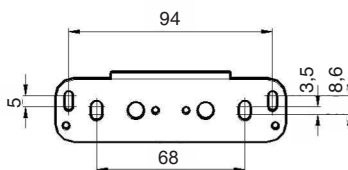

ИНСТРУКЦИЯ ПО МОНТАЖУ

СЕТКА В БАЗУ 200 ВЫДВИЖНАЯ С ДОВОДЧИКОМ, ОТДЕЛКА ХРОМ + БЕЛЫЙ

! Внимание: перед началом установки данного продукта внимательно прочитайте инструкцию

ОБЩАЯ ИНФОРМАЦИЯ

4104WY/20-50PB

H — толщина материала каркаса
K — размер наложения фасада на панели каркаса

ПРИСАДОЧНЫЕ РАЗМЕРЫ КРЕПЛЕНИЯ К ФАСАДУ

ПРИСАДОЧНЫЕ РАЗМЕРЫ НАПРАВЛЯЮЩЕЙ

1 ПРИСАДКА НАПРАВЛЯЮЩИХ НА БОКОВОЮ ПАНЕЛЬ КАРКАСА

! Данный продукт монтируется только на левую сторону каркаса

2 ПРИСАДКА ФАСАДА

3 РЕГУЛИРОВКА ФАСАДА И ЕГО ОКОНЧАТЕЛЬНЫЙ МОНТАЖ