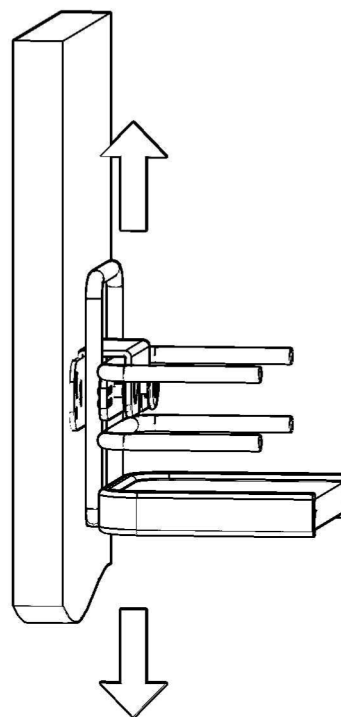

ИНСТРУКЦИЯ ПО МОНТАЖУ

СЕТКА В БАЗУ 200 ВЫДВИЖНАЯ С ДОВОДЧИКОМ, ОТДЕЛКА ХРОМ + БЕЛЫЙ

! Внимание: перед началом установки данного продукта внимательно прочитайте инструкцию

ОБЩАЯ ИНФОРМАЦИЯ

4104WY/20-50PB

H — толщина материала каркаса
K — размер наложения фасада на панели каркаса

ПРИСАДОЧНЫЕ РАЗМЕРЫ КРЕПЛЕНИЯ К ФАСАДУ

ПРИСАДОЧНЫЕ РАЗМЕРЫ НАПРАВЛЯЮЩЕЙ

1 ПРИСАДКА НАПРАВЛЯЮЩИХ НА БОКОВОЮ ПАНЕЛЬ КАРКАСА

! Данный продукт монтируется только на левую сторону каркаса

2 ПРИСАДКА ФАСАДА

3 РЕГУЛИРОВКА ФАСАДА И ЕГО ОКОНЧАТЕЛЬНЫЙ МОНТАЖ

Установка фасада на сетку

Регулировка фасада по высоте и ширине

Фронтальная регулировка

Итоговая фиксация фасада