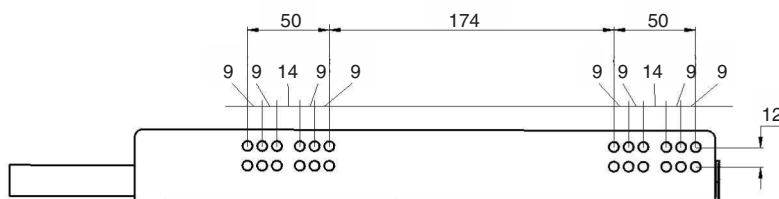

ИНСТРУКЦИЯ ПО МОНТАЖУ

СЕТКА В БАЗУ 200 ВЫДВИЖНАЯ С ДОВОДЧИКОМ, ОТДЕЛКА ХРОМ + БЕЛЫЙ

! Внимание: перед началом установки данного продукта внимательно прочитайте инструкцию

ОБЩАЯ ИНФОРМАЦИЯ

4104WY/20-50PB

H — толщина материала каркаса
K — размер наложения фасада на панели каркаса

ПРИСАДОЧНЫЕ РАЗМЕРЫ КРЕПЛЕНИЯ К ФАСАДУ

ПРИСАДОЧНЫЕ РАЗМЕРЫ НАПРАВЛЯЮЩЕЙ

1 ПРИСАДКА НАПРАВЛЯЮЩИХ НА БОКОВОЮ ПАНЕЛЬ КАРКАСА

! Данный продукт монтируется только на левую сторону каркаса

2 ПРИСАДКА ФАСАДА

3 РЕГУЛИРОВКА ФАСАДА И ЕГО ОКОНЧАТЕЛЬНЫЙ МОНТАЖ