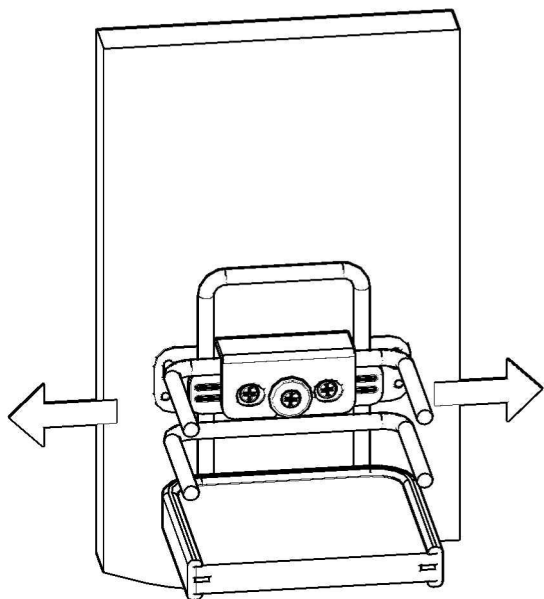

ИНСТРУКЦИЯ ПО МОНТАЖУ

СЕТКА В БАЗУ 200 ВЫДВИЖНАЯ С ДОВОДЧИКОМ, ОТДЕЛКА ХРОМ + БЕЛЫЙ

! Внимание: перед началом установки данного продукта внимательно прочитайте инструкцию

ОБЩАЯ ИНФОРМАЦИЯ

4104WY/20-50PB

H — толщина материала каркаса
K — размер наложения фасада на панели каркаса

ПРИСАДОЧНЫЕ РАЗМЕРЫ КРЕПЛЕНИЯ К ФАСАДУ

ПРИСАДОЧНЫЕ РАЗМЕРЫ НАПРАВЛЯЮЩЕЙ

1 ПРИСАДКА НАПРАВЛЯЮЩИХ НА БОКОВОЮ ПАНЕЛЬ КАРКАСА

! Данный продукт монтируется только на левую сторону каркаса

2 ПРИСАДКА ФАСАДА

3 РЕГУЛИРОВКА ФАСАДА И ЕГО ОКОНЧАТЕЛЬНЫЙ МОНТАЖ

Установка фасада на сетку

Регулировка фасада по высоте и ширине

Фронтальная регулировка

Итоговая фиксация фасада