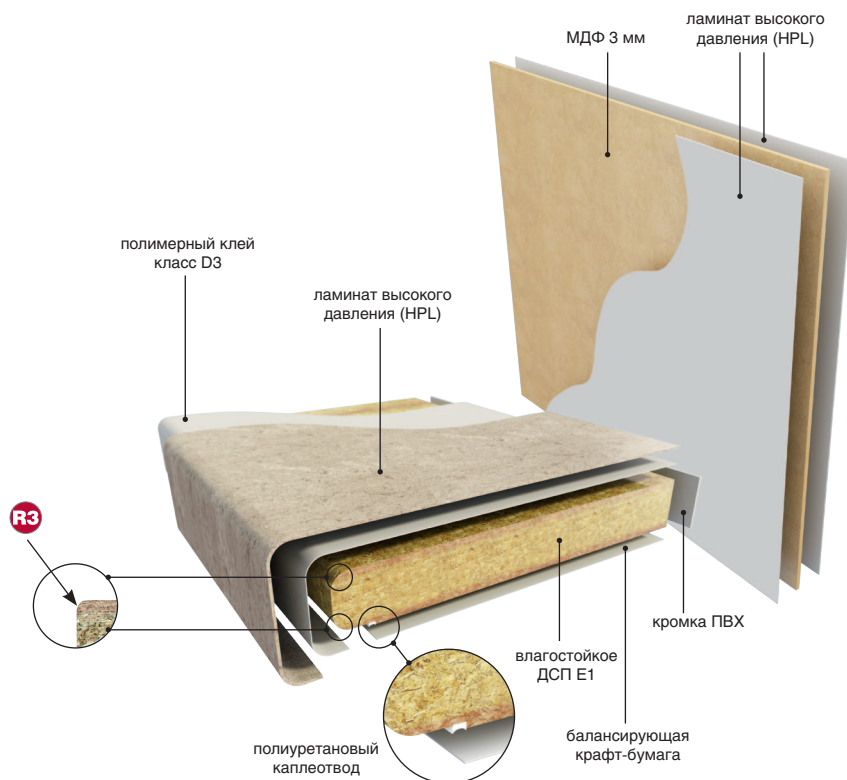

МАКМАРТ

СТОЛЕШНИЦА ЛУНА СВЕТЛАЯ 4200X1200X38

118.LUNA (R3) Луна светлая

наименование	артикул	длина	ширина	толщина	наличие	тип
Столешница	ВК00009/66	4200	1200	38,8	склад	
Стеновая панель	04311582	4200	600	5	склад	
Бортик	55\63.400.1251/TR				склад	
Герметик	KB6-58				склад	

МАКМАРТ

Москва

тел: +7 (495) 974-62-85,
974-62-86, 785-11-41,
785-11-45

факс: (495) 974-61-48

e-mail: contact@makmart.ru

www.makmart.com

www.makmart.ru

Логистический комплекс Наро-Фоминск
тел: +7 (495) 974-62-86

Логистический комплекс Мытищи
тел: +7 (495) 134-42-64, доб. 2

Логистический комплекс Юг
тел: +7 (495) 134-42-64, доб. 1

Челябинск (ЛК)
тел: +7 (351) 211-23-13

Красноярск (ЛК)
тел: +7 (391) 234-70-20 (многоканальный)

Уфа (ЛК)
тел: +7 (347) 216-55-48

Набережные Челны (СК)
тел: +7 (8552) 91-55-48

Санкт-Петербург
тел: +7 (812) 606-68-55, 606-68-56,
606-68-57

Екатеринбург
тел: +7 (343) 359-29-90, 359-29-93

Ростов-на-Дону
тел: +7 (863) 278-89-41, 278-89-42

Новосибирск
тел: +7 (383) 314-79-99, 314-88-58

Казань
тел: +7 (843) 570-31-48, 570-31-78

Калининград
тел: +7 (4012) 605-407

Воронеж
тел: +7 (473) 233-23-40

Республика Казахстан, г. Алматы
тел: +7 (727) 321-22-08,
+7(701)538-18-75

Дилер МАКМАРТ
в Вашем городе

Дилерская сеть:

отсканируйте или кликните
на код, чтобы узнать телефон
дилера в Вашем регионе