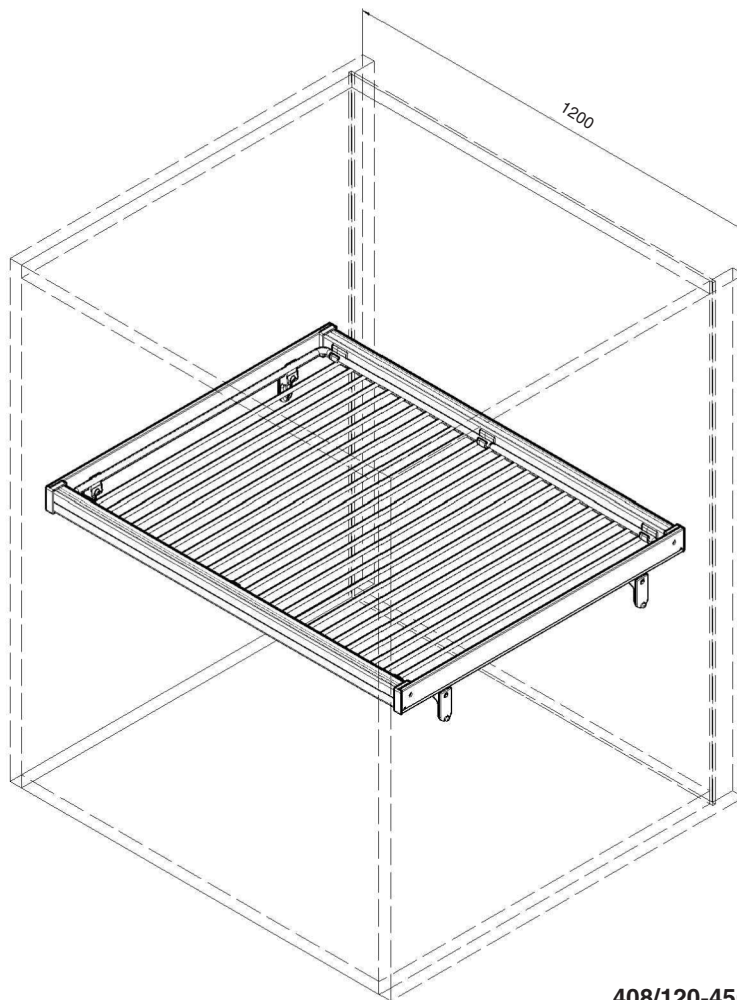

ИНСТРУКЦИЯ ПО МОНТАЖУ

СЕТЧАТАЯ ПОЛКА В БАЗУ 1200 С АЛЮМИНИЕВОЙ РАМКОЙ, ОТДЕЛКА ХРОМ

! Внимание: перед началом установки данного продукта внимательно прочитайте инструкцию

ОБЩАЯ ИНФОРМАЦИЯ

408/120-45C

1 ПРИСАДОЧНЫЕ РАЗМЕРЫ КРЕПЛЕНИЙ ПОЛКИ

2 СХЕМА ПРИСАДКИ КРЕПЛЕНИЙ ПОЛКИ НА БОКОВУЮ ПАНЕЛЬ КАРКАСА