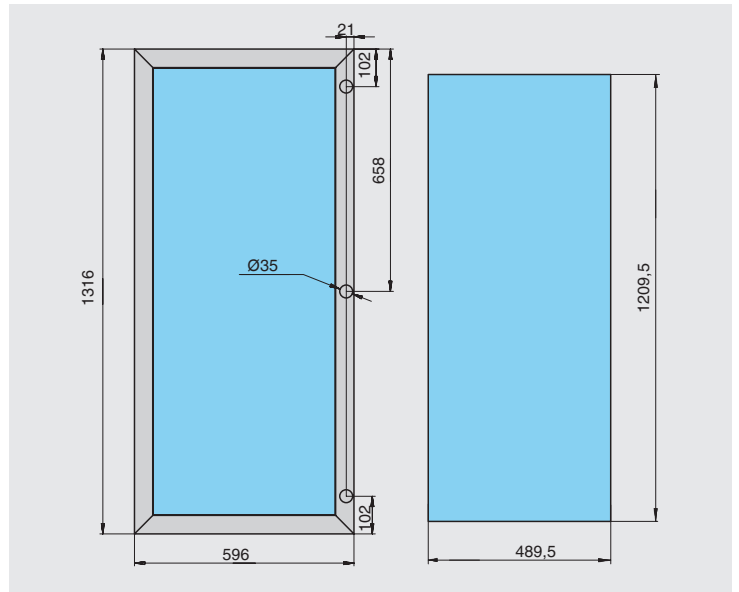

МИЛАН Фасад рамочный 1316x596 под стекло

артикул	материал	отделка	кол-во
PR.MILAN.1316x596.9005	алюминий	черная (покраска)	1 комплект

Состав комплекта:

- профиль рамочный МИЛАН с уплотнителем, 1316 мм – 1 шт.
- профиль рамочный МИЛАН с уплотнителем, 1316 мм + 3 фрезеровки – 1 шт.
- профиль рамочный МИЛАН с уплотнителем L=596 мм – 2 шт.
- винт М4х8 потай для профиля, отделка черный цинк – 8 шт.
- сборочный уголок - 4 шт.

стекло в комплект не входит