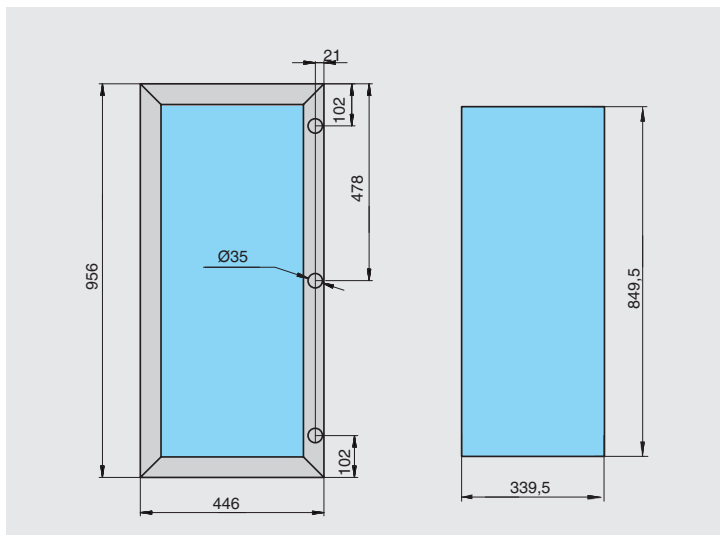

МИЛАН Фасад рамочный 956x446 под стекло

артикул	материал	отделка	кол-во
PR.MILAN.956x446.9005	алюминий	черная (покраска)	1 комплект

Состав комплекта:

- профиль рамочный МИЛАН с уплотнителем, 956 мм – 1 шт.
- профиль рамочный МИЛАН с уплотнителем, 956 мм + 3 фрезеровки – 1 шт.
- профиль рамочный МИЛАН с уплотнителем L=446 мм – 2 шт.
- винт М4х8 потай для профиля, отделка черный цинк – 8 шт.
- сборочный уголок - 4 шт.

! стекло в комплект не входит