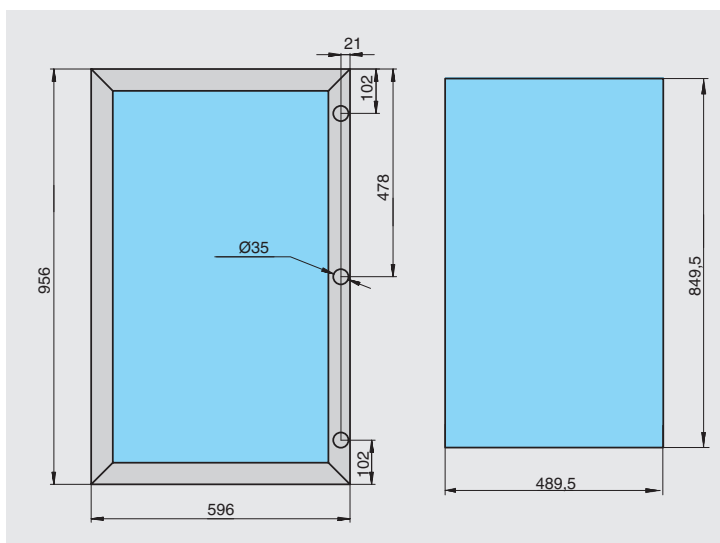

МИЛАН Фасад рамочный 956x596 под стекло

артикул	материал	отделка	кол-во
PR.MILAN.956x596.9005	алюминий	черная (покраска)	1 комплект

Состав комплекта:

- профиль рамочный МИЛАН с уплотнителем, 956 мм – 1 шт.
- профиль рамочный МИЛАН с уплотнителем, 956 мм + 3 фрезеровки – 1 шт.
- профиль рамочный МИЛАН с уплотнителем L=596 мм – 2 шт.
- винт М4х8 потай для профиля, отделка черный цинк – 8 шт.
- сборочный уголок - 4 шт.

! стекло в комплект не входит