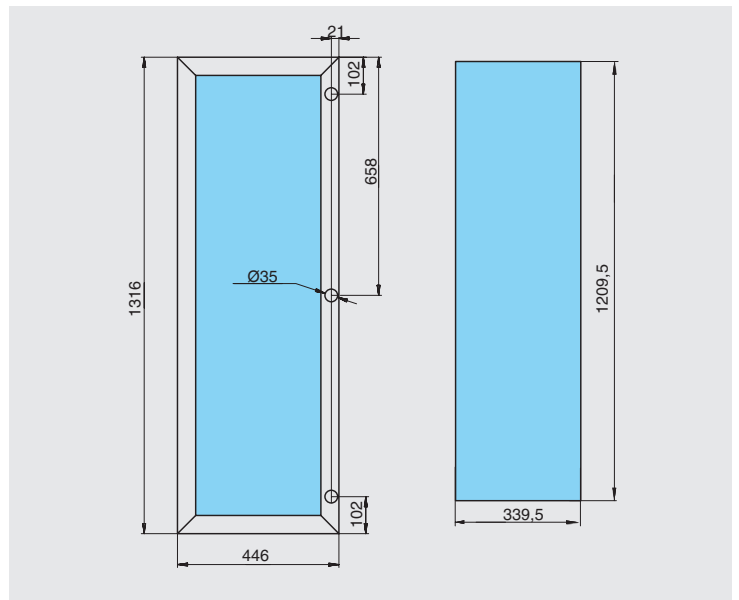

МИЛАН Фасад рамочный 1316x446 под стекло

артикул	материал	отделка	кол-во
PR.MILAN.1316x446.9005	алюминий	черная (покраска)	1 комплект

Состав комплекта:

- профиль рамочный МИЛАН с уплотнителем, 1316 мм – 1 шт.
- профиль рамочный МИЛАН с уплотнителем, 1316 мм + 3 фрезеровки – 1 шт.
- профиль рамочный МИЛАН с уплотнителем L=446 мм – 2 шт.
- винт М4х8 потай для профиля, отделка черный цинк – 8 шт.
- сборочный уголок - 4 шт.

стекло в комплект не входит