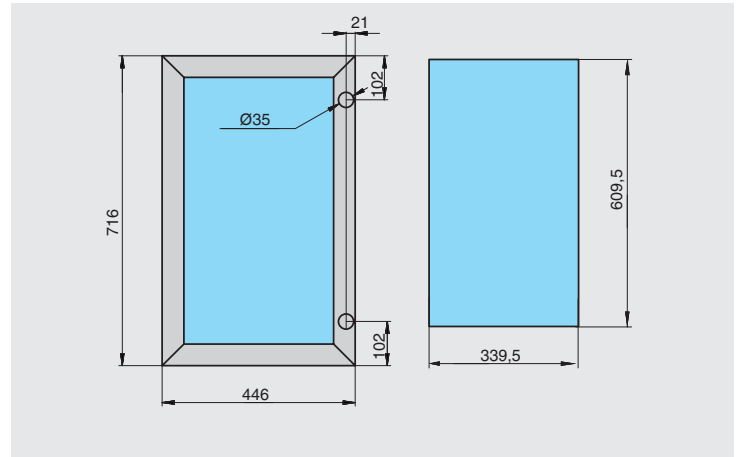

#### МИЛАН Фасад рамочный 716x446 под стекло

артикул	материал	отделка	кол-во
PR.MILAN.716x446.9005	алюминий	черная (покраска)	1 комплект