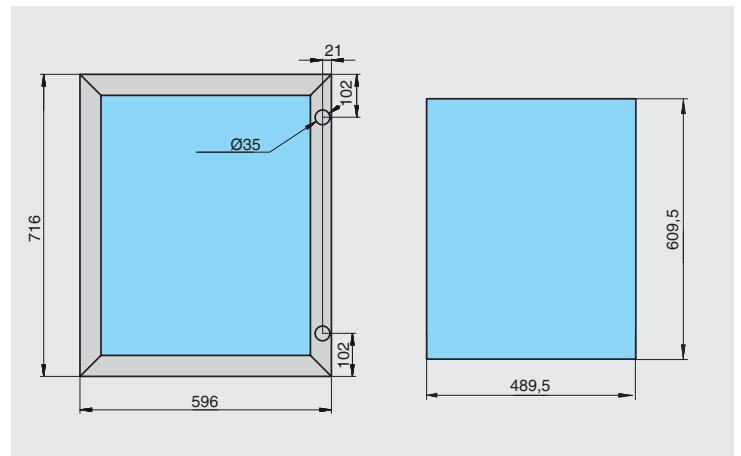

МИЛАН Фасад рамочный 716x596 под стекло

артикул	материал	отделка	кол-во
PR.MILAN.716x596.9005	алюминий	черная (покраска)	1 комплект

Состав комплекта:

- профиль рамочный МИЛАН с уплотнителем, 716 мм – 1 шт.
- профиль рамочный МИЛАН с уплотнителем, 716 мм + 2 фрезеровки – 1 шт.
- профиль рамочный МИЛАН с уплотнителем L=596 мм – 2 шт.
- винт М4х8 потай для профиля, отделка черный цинк – 8 шт.
- сборочный уголок - 4 шт.

! стекло в комплект не входит