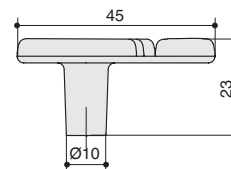

артикул		материал	
24099Z04500.32		замак	

комплектуется винтами M4x25 – 1 шт.