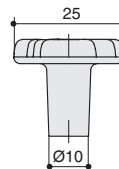

артикул		материал	
24099Z04500.32		замак	

комплектуется винтами M4x25 – 1 шт.