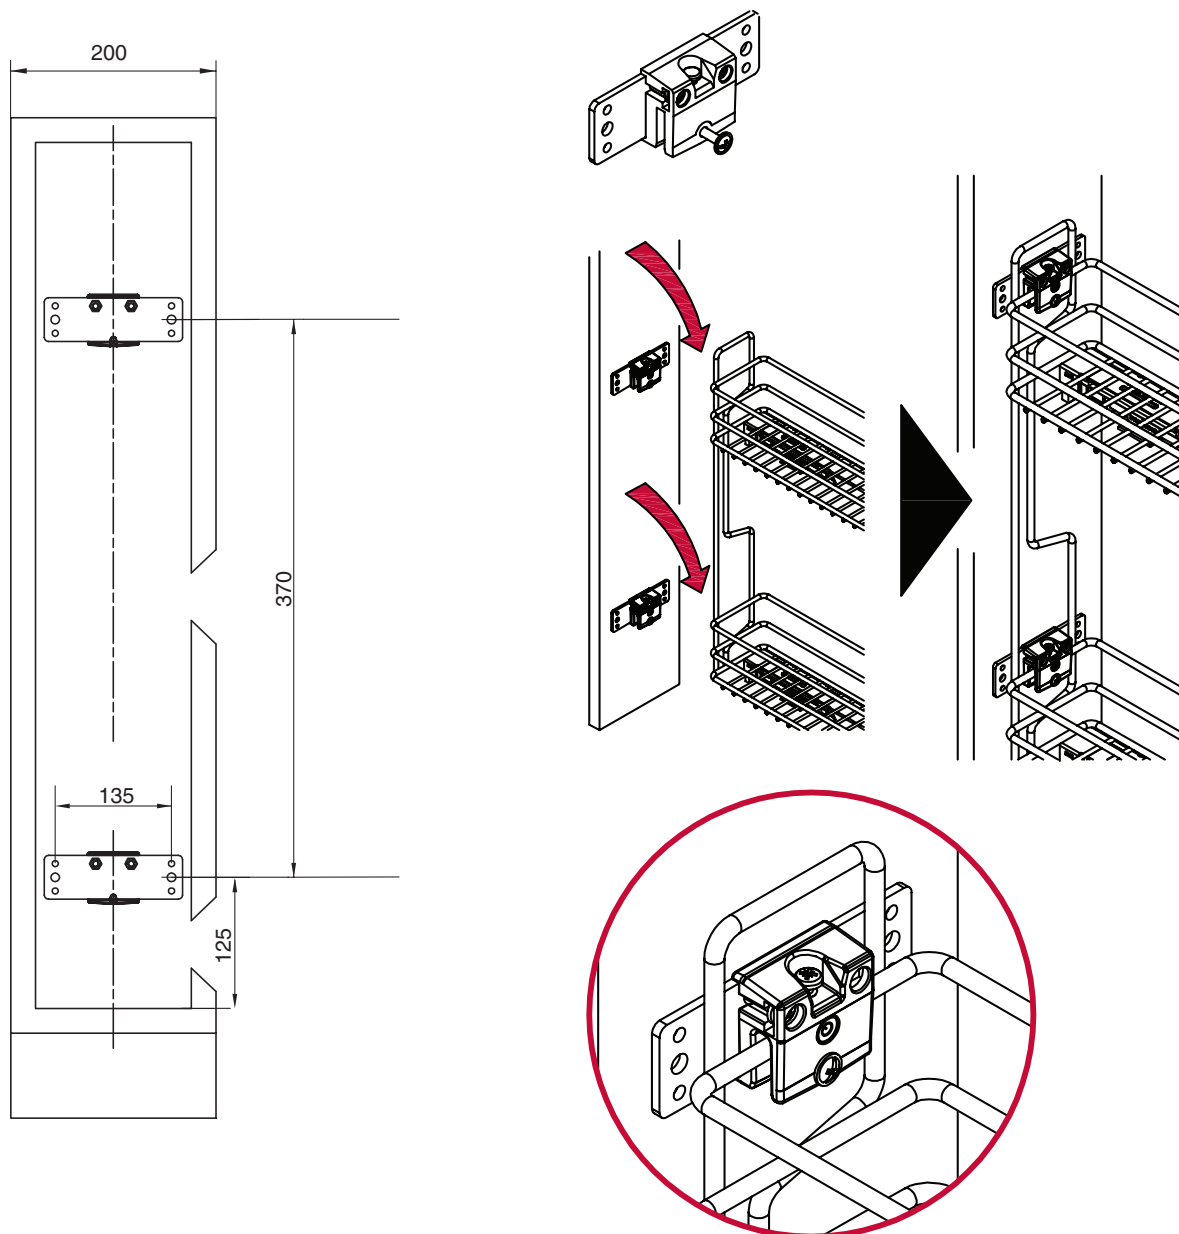

Инструкция по по монтажу арт. **10L01/20-50PCR**

! Внимание: перед началом установки данного продукта внимательно прочитайте инструкцию

НАПРАВЛЯЮЩАЯ HETTICH QUADRO V6

ПРИСАДКА НАПРАВЛЯЮЩИХ

УСТАНОВКА КРЕПЛЕНИЯ К ФАСАДУ

РЕГУЛИРОВКА ФАСАДА