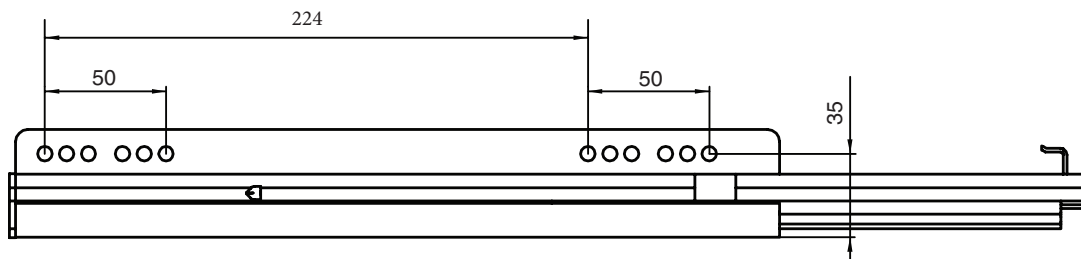

Инструкция по по монтажу арт. **10L01/20-50PCR**

! Внимание: перед началом установки данного продукта внимательно прочитайте инструкцию

НАПРАВЛЯЮЩАЯ HETTICH QUADRO V6

ПРИСАДКА НАПРАВЛЯЮЩИХ

УСТАНОВКА КРЕПЛЕНИЯ К ФАСАДУ

РЕГУЛИРОВКА ФАСАДА