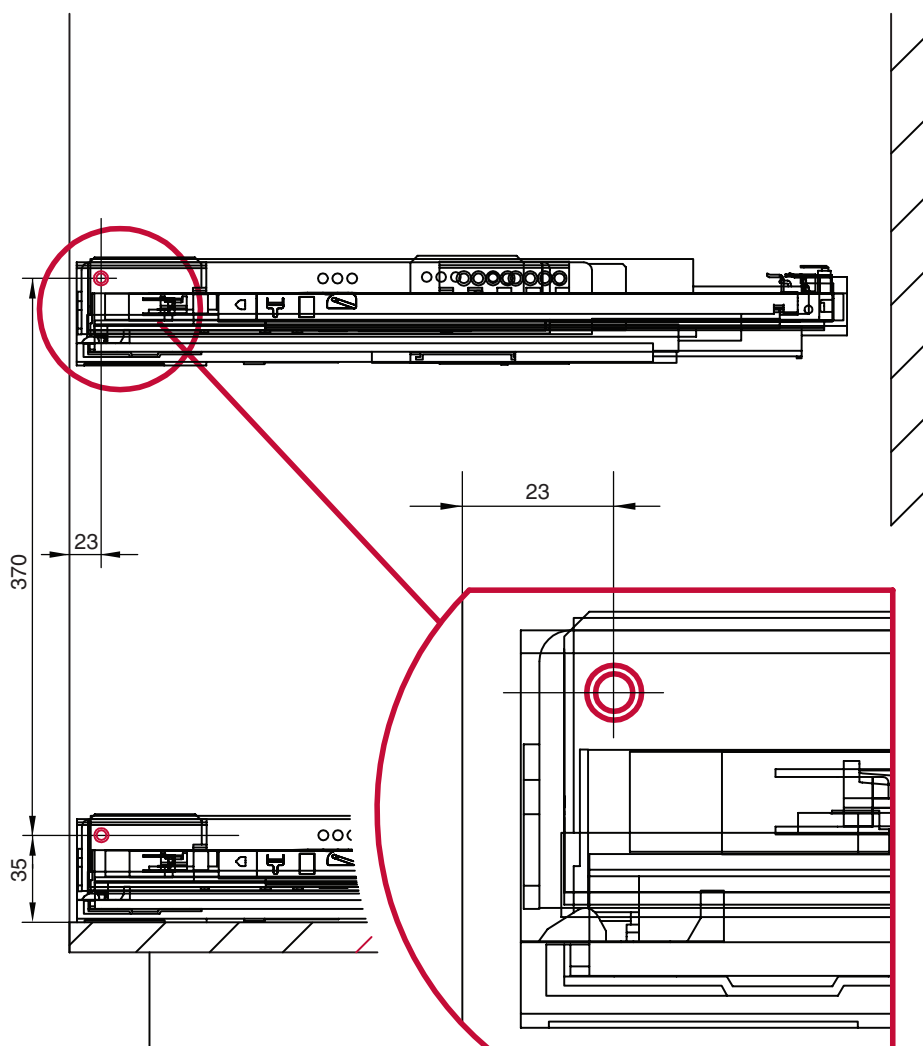

Инструкция по по монтажу арт. **10L01/20-50PCR**

! Внимание: перед началом установки данного продукта внимательно прочитайте инструкцию

НАПРАВЛЯЮЩАЯ HETTICH QUADRO V6

ПРИСАДКА НАПРАВЛЯЮЩИХ

УСТАНОВКА КРЕПЛЕНИЯ К ФАСАДУ

РЕГУЛИРОВКА ФАСАДА