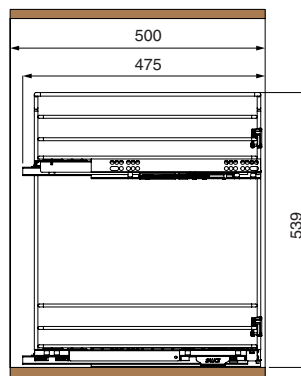

20S02

сетка выдвигаемая с доводчиком

артикул	ширина каркаса, мм	материал	отделка	упаковка
20S02/30-45PCR	300	сталь	хром	1 штука

Основные характеристики:

сетки могут быть установлены в нижние базы шириной 300 мм

сетки комплектуются направляющими 90% выдвижения SALICE Futura

регулировка фасада в 3-х направлениях

нагрузка 25 кг

16 и 18 мм

Рекомендации по уходу:

для ухода используйте только воду и нейтральные моющие средства (нельзя использовать абразивные вещества и материалы)

ширина базы

20S02/30-45PCR

300

варианты установки направляющих

Вариант 1. Диагональное.

Комплектация:

- сетка
- направляющие (1 комплект)
- крепление к фасаду (2 шт.)