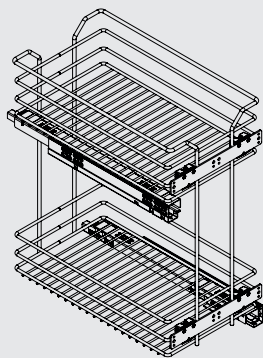

Основные характеристики:

сетки могут быть установлены в нижние базы шириной 300 мм

сетки комплектуются направляющими 90% выдвижения SALICE Futura

регулировка фасада в 3-х направлениях

нагрузка 25 кг

16 и 18 мм

Рекомендации по уходу:

для ухода используйте только воду и нейтральные моющие средства (нельзя использовать абразивные вещества и материалы)

ширина базы

20S02/30-45PCR

300

варианты установки направляющих

Вариант 1. Диагональное.

Комплектация:

- сетка
- направляющие (1 комплект)
- крепление к фасаду (2 шт.)