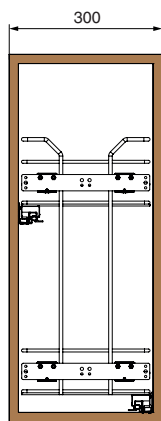

Основные характеристики:

сетки могут быть установлены в нижние базы шириной 300 мм

сетки комплектуются направляющими 90% выдвижения SALICE Futura

регулировка фасада в 3-х направлениях

нагрузка 25 кг

16 и 18 мм

Рекомендации по уходу:

для ухода используйте только воду и нейтральные моющие средства (нельзя использовать абразивные вещества и материалы)

ширина базы

20S02/30-45PCR

300

варианты установки направляющих

Вариант 1. Диагональное.