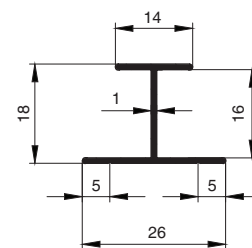

профиль-заглушка SP16.03 для 16 мм

артикул	длина, мм	материал	отделка	упаковка, шт
SP16.03.540.21P	5400	алюминий	алюминий анодированный	1 / 6
SP16.03.540.26P	5400	алюминий	бронза	1 / 6

профиль-разделитель SP16.04 для 16 мм

артикул	длина, мм	материал	отделка	упаковка, шт
SP16.04.300.21P	3000	алюминий	алюминий анодированный	1 / 6
SP16.04.300.26P	3000	алюминий	бронза	1 / 6

уплотнитель под установку стекла 4 мм, для профилей серии SP16

артикул	материал	отделка	упаковка, бухта
GP.SP16.LM	силикон	транспарент	25 метров*

* продажа товара кратно 1-му метру