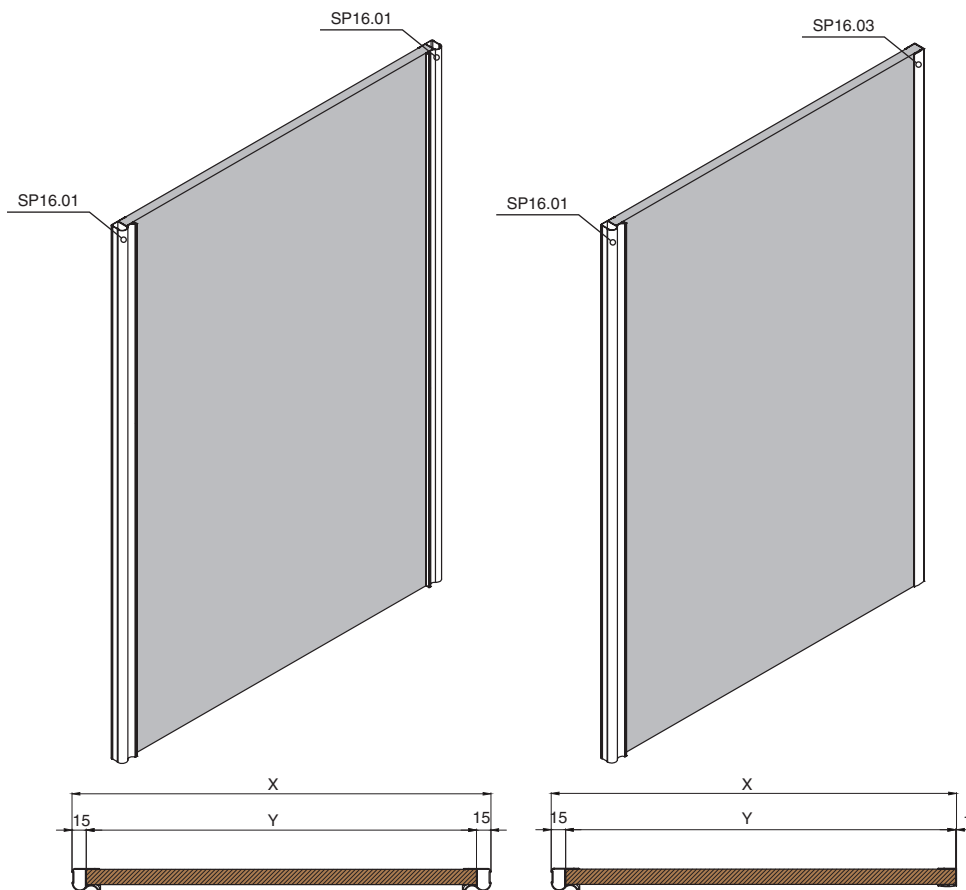

ВАРИАНТЫ ПРИМЕНЕНИЯ ПРОФИЛЕЙ СЕРИИ SP 16.01

ГЛУХИЕ ФАСАДЫ