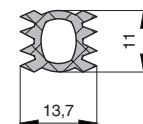

SP16.04.300.21P

SP16.04.300.26P

профиль-разделитель SP16.04 для 16 мм

артикул	длина, мм	материал	отделка	упаковка, шт
SP16.04.300.21P	3000	алюминий	алюминий анодированный	1 / 6
SP16.04.300.26P	3000	алюминий	бронза	1 / 6

уплотнитель под установку стекла 4 мм, для профилей серии SP16

артикул	материал	отделка	упаковка, бухта
GP.SP16.LM	силикон	транспарент	25 метров*

* продажа товара кратно 1-му метру

ВАРИАНТЫ ПРИМЕНЕНИЯ ПРОФИЛЕЙ СЕРИИ SP 16.01