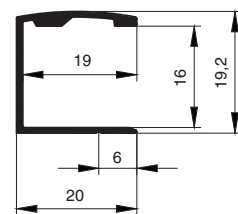

SP16.03.540.21P

SP16.03.540.26P

профиль-заглушка SP16.03 для 16 мм

артикул	длина, мм	материал	отделка	упаковка, шт
SP16.03.540.21P	5400	алюминий	алюминий анодированный	1 / 6
SP16.03.540.26P	5400	алюминий	бронза	1 / 6