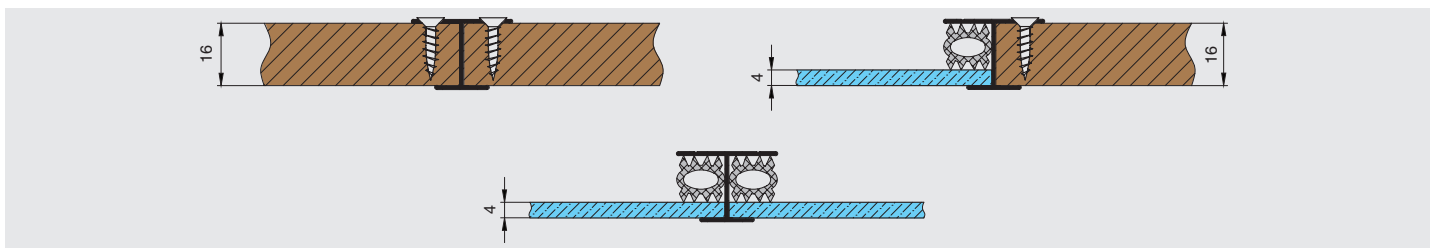

уплотнитель под установку стекла 4 мм, для профилей серии SP16

артикул	материал	отделка	упаковка, бухта
GP.SP16.LM	силикон	транспарент	25 метров*

* продажа товара кратно 1-му метру

ВАРИАНТЫ ПРИМЕНЕНИЯ ПРОФИЛЕЙ СЕРИИ SP 16.01