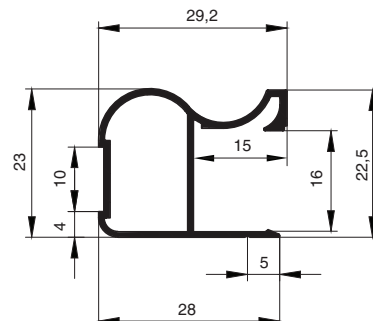

SP16.01.540.21P

SP16.01.540.26P

профиль-ручка SP16.01 для 16 мм

артикул	длина, мм	материал	отделка	упаковка, шт
SP16.01.540.21P	5400	алюминий	алюминий анодированный	1 / 6
SP16.01.540.26P	5400	алюминий	бронза	1 / 6

SP16.02.540.21P

SP16.02.540.26P

профиль-ручка SP16.02 для 16 мм

артикул	длина, мм	материал	отделка	упаковка, шт
SP16.02.540.21P	5400	алюминий	алюминий анодированный	1 / 6
SP16.02.540.26P	5400	алюминий	бронза	1 / 6

SP16.04.300.21P

SP16.04.300.26P

профиль-разделитель SP16.04 для 16 мм

артикул	длина, мм	материал	отделка	упаковка, шт
SP16.04.300.21P	3000	алюминий	алюминий анодированный	1 / 6
SP16.04.300.26P	3000	алюминий	бронза	1 / 6