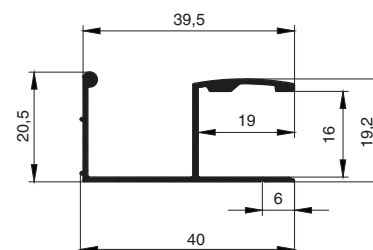

SP16.01.540.21P

SP16.01.540.26P

профиль-ручка SP16.01 для 16 мм

артикул	длина, мм	материал	отделка	упаковка, шт
SP16.01.540.21P	5400	алюминий	алюминий анодированный	1 / 6
SP16.01.540.26P	5400	алюминий	бронза	1 / 6

SP16.02.540.21P

SP16.02.540.26P

профиль-ручка SP16.02 для 16 мм

артикул	длина, мм	материал	отделка	упаковка, шт
SP16.02.540.21P	5400	алюминий	алюминий анодированный	1 / 6
SP16.02.540.26P	5400	алюминий	бронза	1 / 6