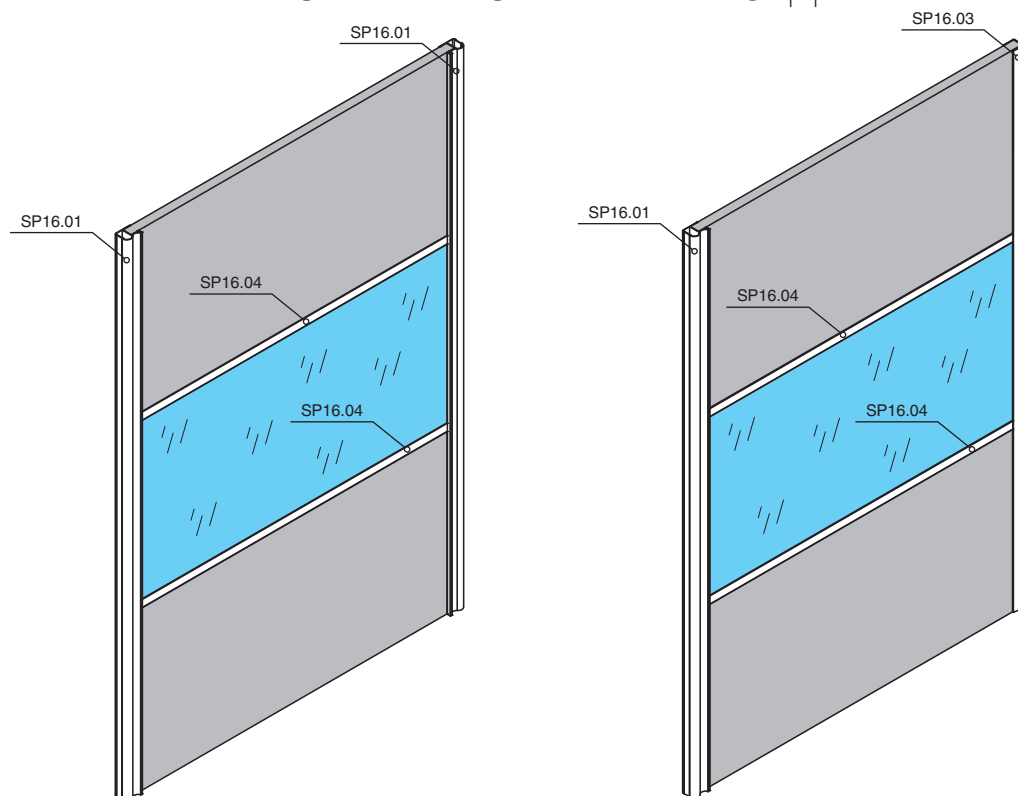

КОМБИНИРОВАННЫЕ ФАСАДЫ