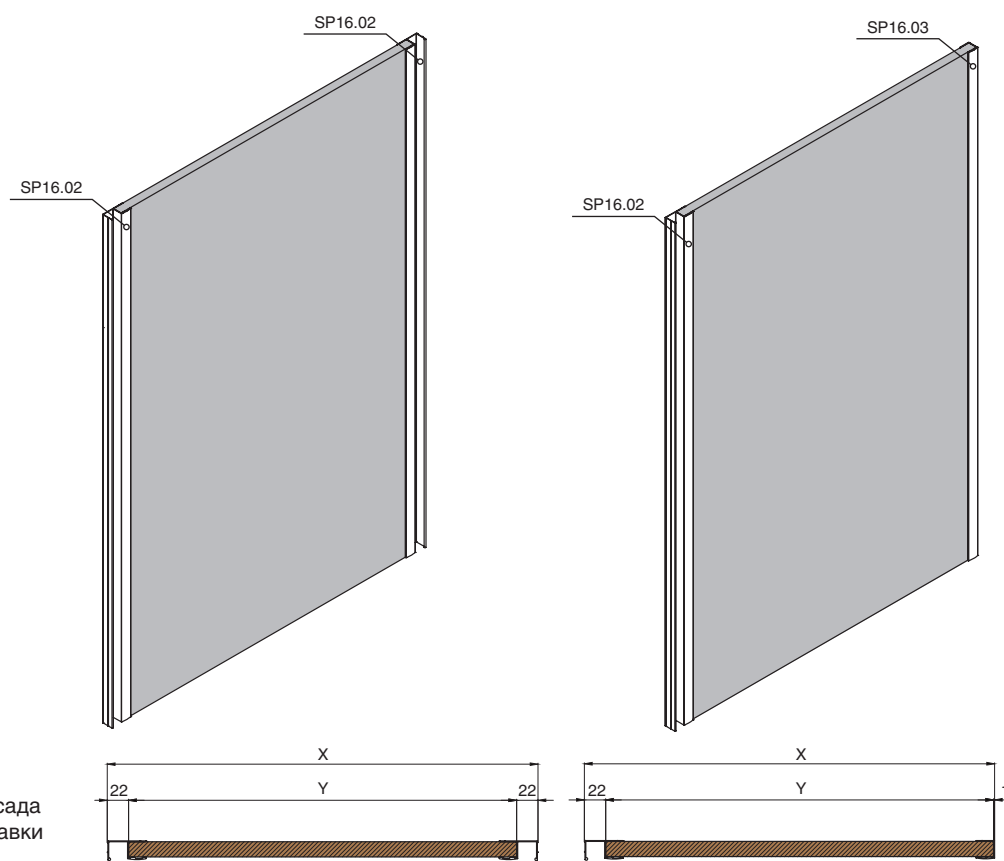

ВАРИАНТЫ ПРИМЕНЕНИЯ ПРОФИЛЕЙ СЕРИИ SP 16.02

ГЛУХИЕ ФАСАДЫ