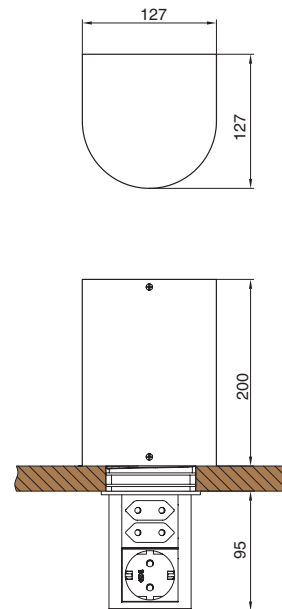

КОРПУС ДЛЯ ВНУТРЕННЕЙ УСТАНОВКИ БЛОКА ELEVATOR

Корпус ELEVATOR — удобное и элегантное решение для установки встраиваемого модульного блока. Благодаря этому корпусу блок розеток будет опускаться вниз, например, из кухонного каркаса. По сравнению с привычной и весьма распространенной установкой в столешнице или на стене, корпус ELEVATOR помогает замаскировать блок розеток и позволяет его расположить сверху, а не на рабочей поверхности или стеновой панели.

корпус для внутренней установки блока ELEVATOR

артикул	материал	отделка	упаковка, шт.
928.902	алюминий/пластик	сталь нержавеющая/чёрный	1

! более подробная информация представлена в инструкции по монтажу