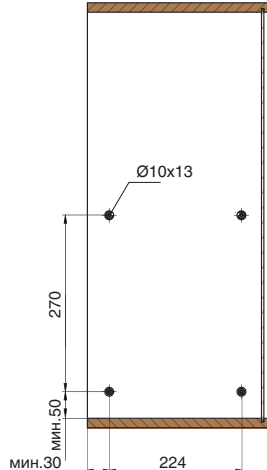

Комплектация:

- Решетка для тарелок - 1 шт.
- Решетка для стаканов - 1 шт.
- Поддон - 1 шт.

решетка для тарелок

решетка для стаканов

поддон сталь нержавеющая

артикул	L, мм
MBR.22BE/45SST	390-418
MBR.22BE/50SST	440-468
MBR.22BE/55SST	490-518
MBR.22BE/60SST	540-568
MBR.22BE/70SST	640-668
MBR.22BE/75SST	690-718
MBR.22BE/80SST	740-768
MBR.22BE/90SST	840-868
MBR.22BE/100SST	940-968