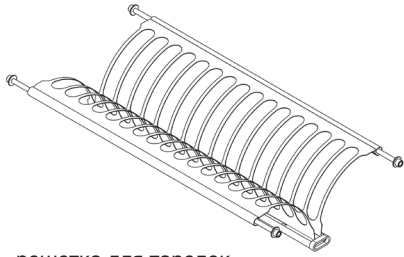

Комплектация:

- Решетка для тарелок - 1 шт.
- Решетка для стаканов - 1 шт.
- Поддон - 1 шт.

решетка для тарелок

решетка для стаканов

поддон сталь нержавеющая

артикул	L, мм
MBR.22BE/45SST	390-418
MBR.22BE/50SST	440-468
MBR.22BE/55SST	490-518
MBR.22BE/60SST	540-568
MBR.22BE/70SST	640-668
MBR.22BE/75SST	690-718
MBR.22BE/80SST	740-768
MBR.22BE/90SST	840-868
MBR.22BE/100SST	940-968