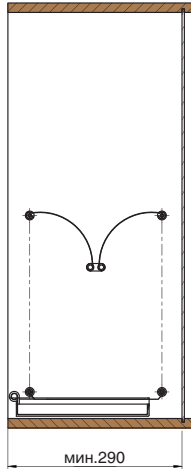

Комплектация:

- Решетка для тарелок - 1 шт.
- Решетка для стаканов - 1 шт.
- Поддон - 1 шт.

решетка для тарелок

решетка для стаканов

поддон сталь нержавеющая

артикул	L, мм
MBR.22BE/45SST	390-418
MBR.22BE/50SST	440-468
MBR.22BE/55SST	490-518
MBR.22BE/60SST	540-568
MBR.22BE/70SST	640-668
MBR.22BE/75SST	690-718
MBR.22BE/80SST	740-768
MBR.22BE/90SST	840-868
MBR.22BE/100SST	940-968