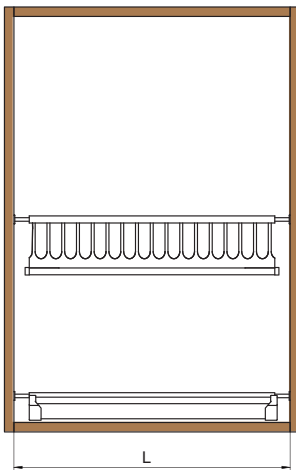

Комплектация:

- Решетка для тарелок - 1 шт.
- Решетка для стаканов - 1 шт.
- Поддон - 1 шт.

решетка для тарелок

решетка для стаканов

поддон сталь нержавеющая

артикул	L, мм
MBR.22BE/45SST	390-418
MBR.22BE/50SST	440-468
MBR.22BE/55SST	490-518
MBR.22BE/60SST	540-568
MBR.22BE/70SST	640-668
MBR.22BE/75SST	690-718
MBR.22BE/80SST	740-768
MBR.22BE/90SST	840-868
MBR.22BE/100SST	940-968