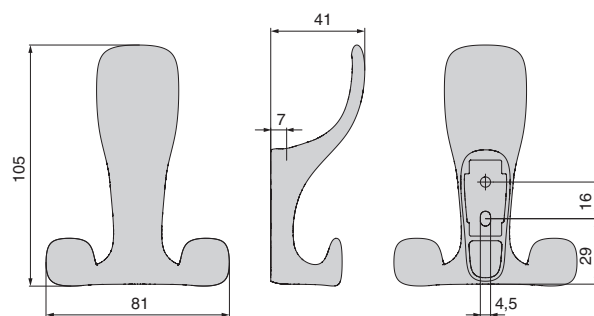

Рекомендуемое сочетание:

AS2005 0080 CR хром глянец
AS2005 0080 BB золото шлифованное
AS2005 0080 BBN черный никель шлифованный
AS2005 0080 AL6 черный матовый

MAKMART

Москва

тел.: +7 (495) 974-62-85,
974-62-86, 785-11-41,
785-11-45

факс: (495) 974-61-48

e-mail: contact@makmart.ru

www.makmart.com

www.makmart.ru

Логистический комплекс Наро-Фоминск
тел.: +7 (495) 974-62-86

Логистический комплекс Мытищи
тел.: +7 (495) 134-42-64, доб. 2

Логистический комплекс Юг
тел.: +7 (495) 134-42-64, доб. 1

Логистический комплекс Одинцово
тел.: +7 (495) 134-42-64, доб. 3

Челябинск (ЛК)
тел.: +7 (351) 211-23-13

Красноярск (ЛК)
тел.: +7 (391) 234-70-20 (многоканальный)

Уфа (ЛК)

тел.: +7 (347) 216-55-48

Воронеж (ЛК)

тел.: +7 (473) 233-23-40

Санкт-Петербург

тел.: +7 (812) 606-68-55, 606-68-56, 606-68-57

Екатеринбург (ЛК)

тел.: +7 (343) 359-29-90, 359-29-93

Ростов-на-Дону

тел.: +7 (863) 201-73-48, 201-79-56,

Новосибирск (ЛК)

тел.: +7 (383) 314-79-99, 314-88-58

Казань (ЛК)

тел.: +7 (843) 212-07-45, 212-07-46

Калининград

тел.: +7 (4012) 605-407

Республика Казахстан, г. Алматы

тел.: +7 (727) 321-22-08,
+7(701) 538-18-75

Дилерская сеть:

отсканируйте или кликните
на код, чтобы узнать телефон
дилера в Вашем регионе