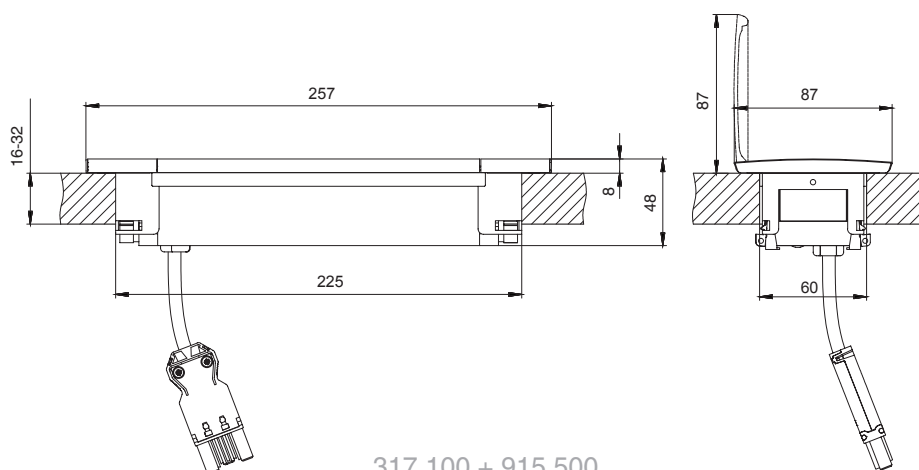

317.100 + 915.500

МАКМАРТ

Москва

тел: +7 (495) 974-62-85,
974-62-86, 785-11-41,
785-11-45

факс: (495) 974-61-48

e-mail: contact@makmart.ru

www.makmart.ru

Логистический комплекс Мытищи

г. Мытищи, ул. 1-я Новая, стр. 57
тел: +7 (495) 134-42-64, доб. 2
e-mail: contact.mitschi@makmart.ru

Логистический комплекс Юг

Московская область, Ленинский район,
село Молоково, ул. Школьная, д. 6В
тел.: +7 (495) 134-42-64, доб. 1
e-mail: contact.south@makmart.ru

Санкт-Петербург

тел: +7 (812) 606-68-55, 606-68-56,
606-68-57

Екатеринбург

тел: +7 (343) 359-29-90, 359-29-93

Ростов-на-Дону

тел: +7 (863) 278-89-41, 278-89-42

Новосибирск

тел: +7 (383) 314-79-99, 314-88-58

Казань

тел: +7 (843) 570-31-48, 570-31-78

Калининград

тел: +7 (4012) 605-407

Воронеж:

тел.: +7 (473) 2-610-810, 2-392-392

Дилер МАКМАРТ
в Вашем городе

Дилерская сеть:

отсканируйте или кликните на код,
чтобы узнать телефон дилера в
Вашем регионе