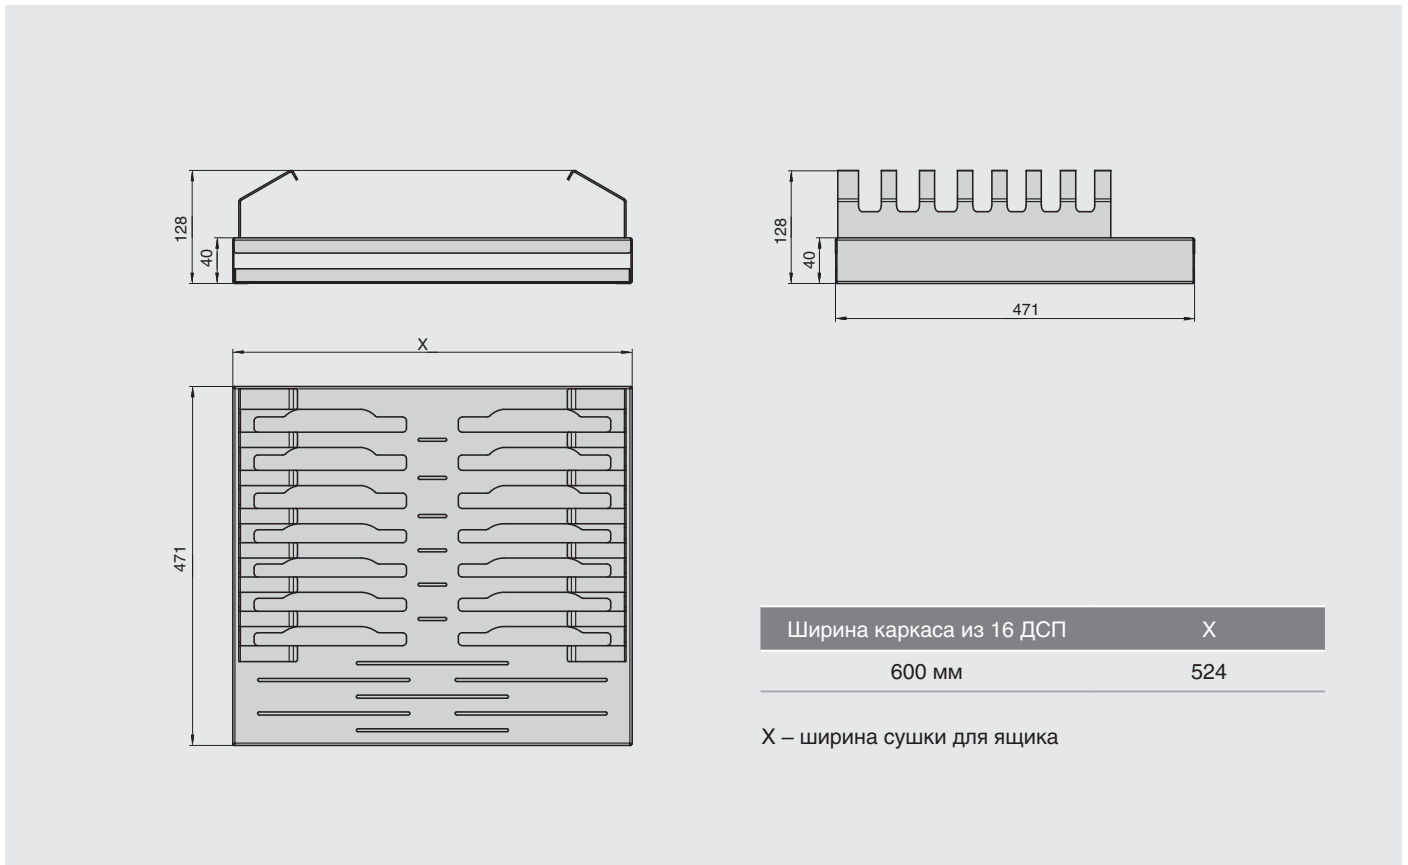

Комплектация:

- сушка для ящика в нижнюю базу 600 мм - 1 шт.
- лоток для сушки в нижнюю базу - 1 шт.

сушка для ящика в нижнюю базу 600 мм, отделка орион серый

артикул	ДСП	ширина каркаса, мм	совместимость с ящиками	материал	отделка	упаковка
SK.01.600.7016	16	600	Indigo*	сталь	орион серый	1 комплект

* Данная сушка совместима с системой ящиков Indigo и системой ящиков Legrabox от Blum, а также аналогами, имеющими схожие размеры внутреннего пространства ящика.

ТЕХНИЧЕСКАЯ ИНФОРМАЦИЯ

ИНСТРУКЦИЯ ПО УСТАНОВКЕ