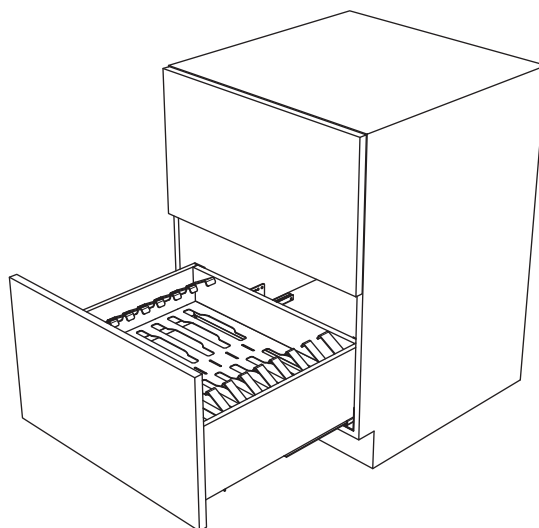

СУШКА ДЛЯ ЯЩИКА В НИЖНЮЮ БАЗУ 600, ОТДЕЛКА ОРИОН СЕРЫЙ

Сушка для ящика в нижнюю базу 600, в отделке «оривон серый». Преимущество данной модели сушки в том, что она, фактически, не требует установки, а просто вкладывается в выдвижной ящик, как лоток для столовых приборов. Любой ящик с фасадом H360 мм можно таким образом превратить в сушку для посуды в нижней базе. Данная модель сушки в нижнюю базу подходит к следующим моделям ящиков:

* Данная сушка совместима с системой ящиков Indigo и системой ящиков Legrabox от Blum, а также аналогами, имеющими схожие размеры внутреннего пространства ящика.

ТЕХНИЧЕСКАЯ ИНФОРМАЦИЯ

ИНСТРУКЦИЯ ПО УСТАНОВКЕ

Шаг 1

В установленный ящик просто вкладываем сушку

ВАЖНО:

Сушка устанавливается в ящик с фасадом 360 мм.

Сушку можно устанавливать в ящики:

- Indigo/Indigo2 H=175
- Indigo/Indigo2 H=90
- Indigo/Indigo2 H=90 + комплект рейлингов.

Шаг 2

Ящик просто задвигаем, сушка установлена.

ВАЖНО:

Сушки в нижнюю базу предусматривают размещение в ней посуды после посудомоечной машины.

Рекомендуемое сочетание:

M-IND2.KIT.500C.OG
комплект ящика Indigo H = 175,
L = 500, отделка орион серый