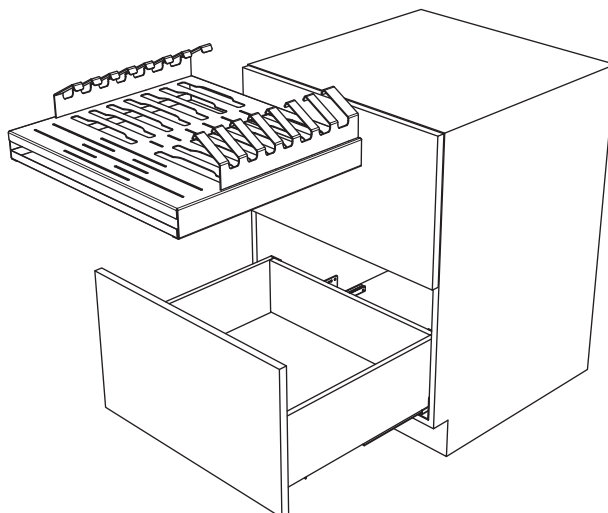

Шаг 1

В установленный ящик просто вкладываем сушку

ВАЖНО:

Сушка устанавливается в ящик с фасадом 360 мм.

Сушку можно устанавливать в ящики:

- Indigo/Indigo2 H=175
- Indigo/Indigo2 H=90
- Indigo/Indigo2 H=90 + комплект рейлингов.

Шаг 2

Ящик просто задвигаем, сушка установлена.

ВАЖНО:

Сушки в нижнюю базу предусматривают размещение в ней посуды после посудомоечной машины.

Рекомендуемое сочетание:

M-IND2.KIT.500C.OG
комплект ящика Indigo H = 175,
L = 500, отделка орион серый