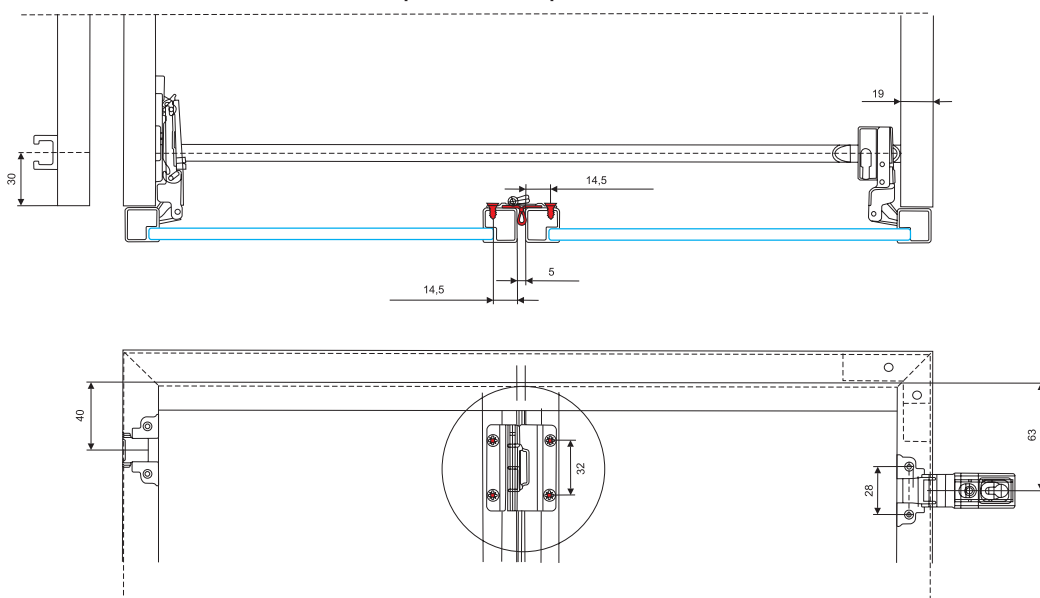

Система SALICE-1 для глухих дверей

Система SALICE-1 для алюминиевых рамочных дверей

Система SALICE-1 для рамок PracticAL
