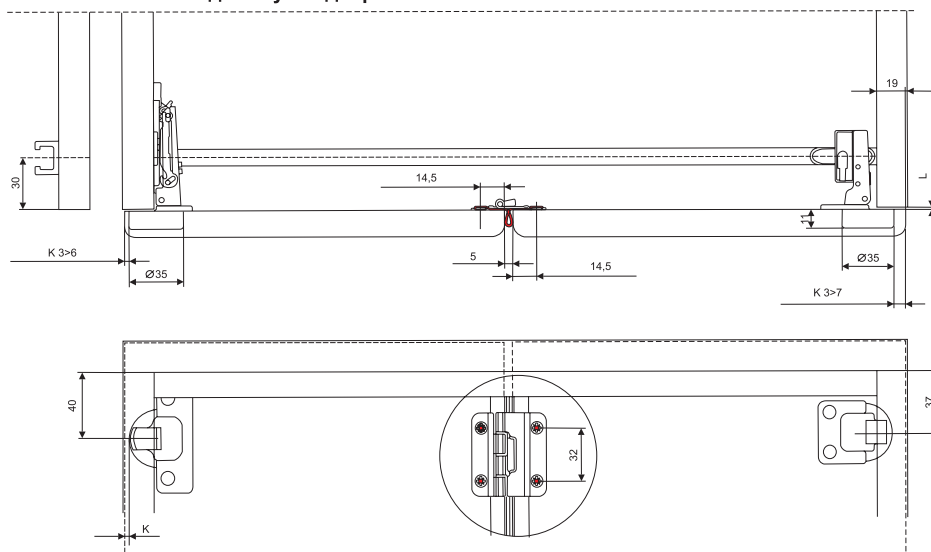

Система SALICE-1 для глухих дверей

Система SALICE-1 для алюминиевых рамочных дверей

Система SALICE-1 для рамок PracticAL
