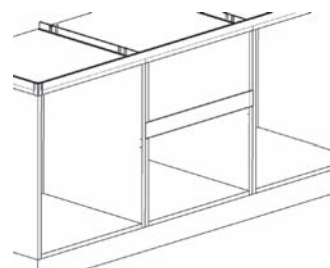

схема монтажа