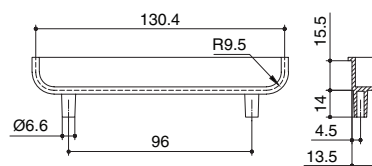

NEW

001246ZIE0000002

NEW

001208ZIE0000001

ручка-скоба врезная

артикул							
001246ZIE0000002	160	198	15		1		алюминий (присадочные размеры 194,4x13,5x15,5)
001208ZIE0000001	96	134	15		1		алюминий (присадочные размеры 130,4x13,5x15,5)

СИСТЕМА КАТО. МОНТАЖ.

арт.00103AUSI0000076 профиль горизонтальный

Варианты угловых соединений профиля горизонтального арт. 00103AUSI0000076

артикул элемента	схема монтажа		
ВАРИАНТ 1 арт. 00195AUSI0000004 арт. 00195AUSI0000026 арт. 00196AUSI0000015 арт. 00196AUSI0000018			
ВАРИАНТ 2 арт. SQ17 арт. SQ16			
ВАРИАНТ 3 арт. 00103AUSI0000076			