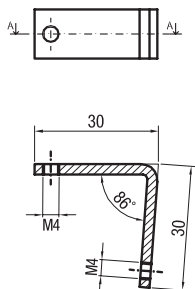

угол 90° соединительный + 2 винта

артикул	материал	отделка
SQ16	сталь	цинк