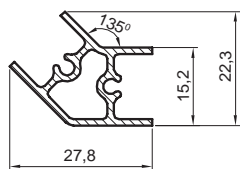

NEW

угол 135° внешний

артикул	материал	отделка
00196AUSI0000018	алюминий	алюминий анодированный