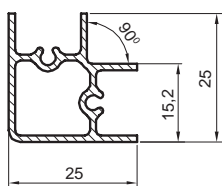

NEW

угол 90° внешний

артикул	материал	отделка
00195AUSI0000004	алюминий	алюминий анодированный