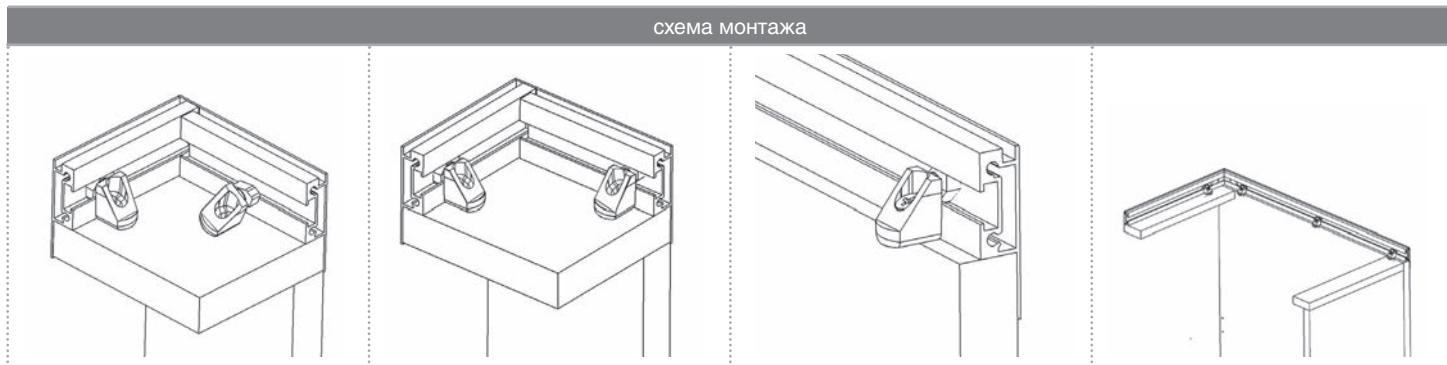

Монтаж профиля арт. 00194AUSI0000125 в вертикальном варианте

артикул элемента	схема монтажа		

6031

00103AUSI0000076

Монтаж профиля арт. 00103AUSI0000076 с помощью крепления арт. 6031

схема монтажа

00103AUSI0000076