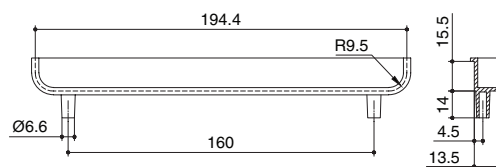

артикул	материал	отделка
00196AUSI0000015	алюминий	алюминий анодированный

угол 90° соединительный + 2 винта

артикул	материал	отделка
SQ16	сталь	цинк

угол 135° соединительный + 2 винта

артикул	материал	отделка
SQ17	сталь	цинк

NEW

001246ZIE0000002

NEW

001208ZIE0000001

ручка-скоба врезная

артикул							
001246ZIE0000002	160	198	15		1		алюминий (присадочные размеры 194,4x13,5x15,5)
001208ZIE0000001	96	134	15		1		алюминий (присадочные размеры 130,4x13,5x15,5)