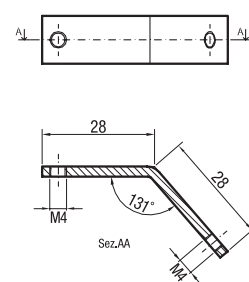

угол 135° соединительный + 2 винта

артикул	материал	отделка
SQ17	сталь	цинк