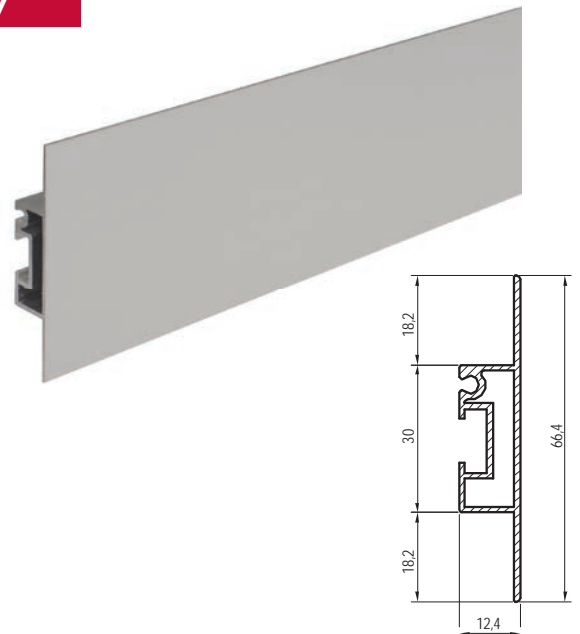

артикул	длина, мм	материал	отделка
00103AUSI0000076	4080	алюминий	алюминий анодированный

NEW

профиль горизонтальный/вертикальный

артикул	длина, мм	материал	отделка
00194AUSI0000125	4180	алюминий	алюминий анодированный

NEW