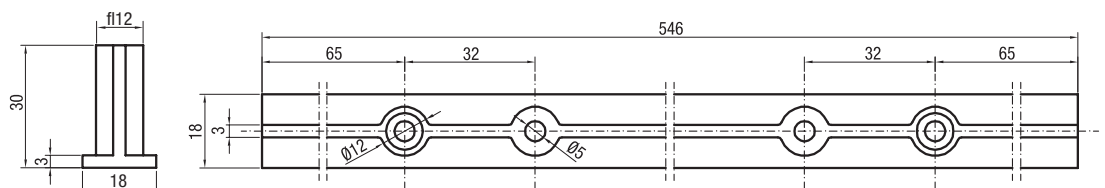

профиль распорный

артикул	материал	цвет
6016	пластик	черный