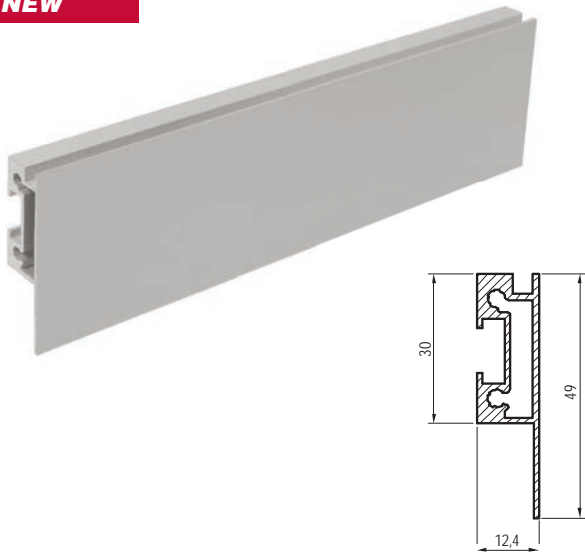

NEW

профиль горизонтальный