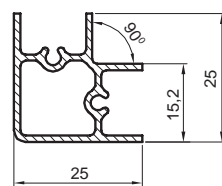

NEW

угол 90° внутренний

артикул	материал	отделка
00195AUSI0000026	алюминий	алюминий анодированный