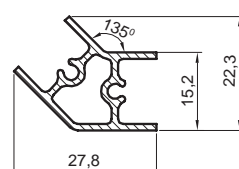

NEW

угол 135° внутренний

артикул	материал	отделка
00196AUSI0000015	алюминий	алюминий анодированный