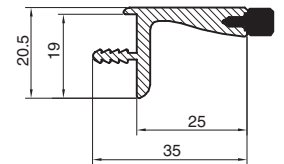

профиль Г-образный под пропи́л с демпфером