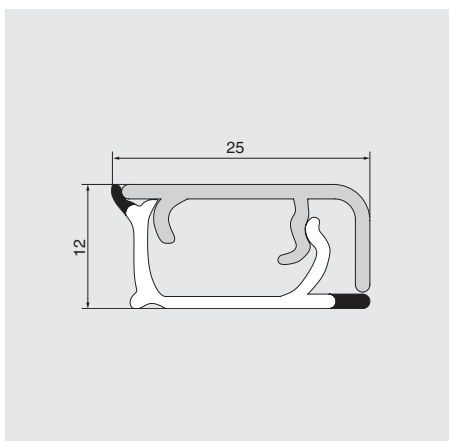

бортик прямоугольный

артикул	длина, мм	материал основы	декоративная накладка		упаковка
			материал	отделка	
AP.202.305.WH	3050	пластик	пластик/пленка ПВХ	белая (покраска)	40 шт.