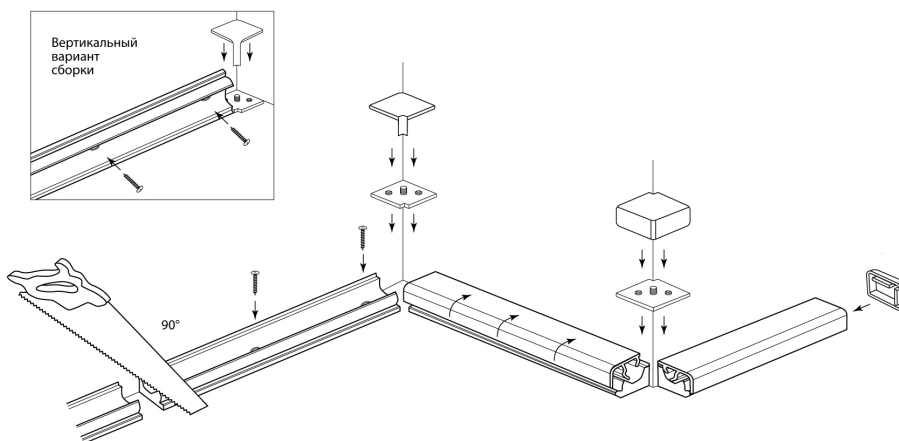

бортик прямоугольный

артикул	длина, мм	материал основы	декоративная накладка		упаковка
			материал	отделка	
AP.202.305.WH	3050	пластик	пластик/пленка ПВХ	белая (покраска)	40 шт.