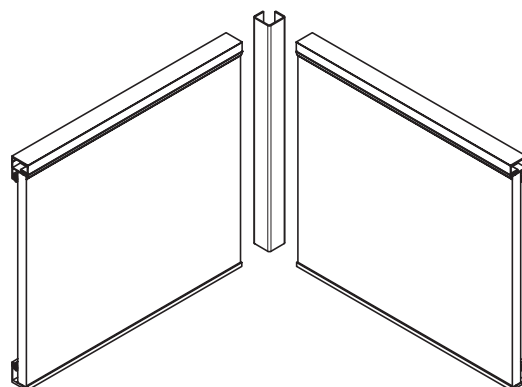

МАКМАРТ
components and mechanisms for furniture industries

Москва

тел: +7 (495) 974-62-85,
974-62-86, 785-11-41,
785-11-45

факс: (495) 974-61-48

e-mail: contact@makmart.ru

www.makmart.ru

Логистический комплекс Мытищи

г. Мытищи, ул. 1-я Новая, стр. 57
тел: +7 (495) 134-42-64, доб. 2

e-mail: contact.mitschi@makmart.ru

Логистический комплекс Юг

Московская область, Ленинский район,
село Молоково, ул. Школьная, д. 6Б
тел.: +7 (495) 134-42-64, доб. 1

e-mail: contact.south@makmart.ru

Логистический комплекс в Челябинске

г. Челябинск, ул. Нахимова, 18 П
тел: +7 (351) 211-23-13

e-mail: loseva@makmart.ru

Санкт-Петербург

тел: +7 (812) 606-68-55, 606-68-56,
606-68-57

Екатеринбург

тел: +7 (343) 359-29-90, 359-29-93

Ростов-на-Дону

тел: +7 (863) 278-89-41, 278-89-42

Новосибирск

тел: +7 (383) 314-79-99, 314-88-58

Казань

тел: +7 (843) 570-31-48, 570-31-78

Калининград

тел: +7 (4012) 605-407

Воронеж:

тел.: +7 (473) 233-23-40

Дилер МАКМАРТ
в Вашем городе

Дилерская сеть:

отсканируйте или кликните на код,
чтобы узнать телефон дилера в
Вашем регионе