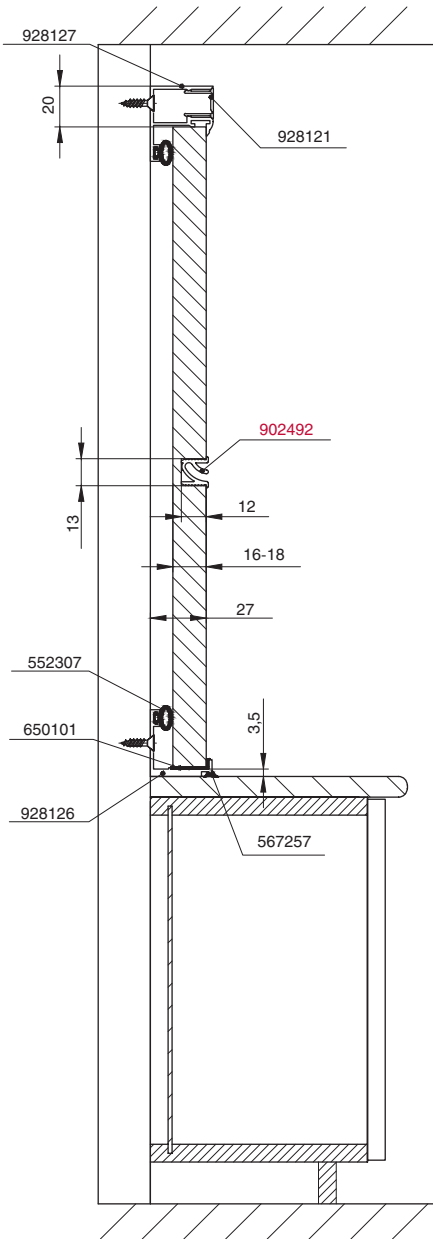

А профиль арт. 928128 поможет реализовать варианты угловых решений.

профиль промежуточный 12-18мм

артикул	длина, мм	материал / отделка	упаковка, шт
928131.61.00	4100	алюминий	1

профиль врезной

артикул	длина, мм	материал / отделка	упаковка, шт
902492.61.00	3000	алюминий	1

Возможные варианты комплектации

Вариант углового решения