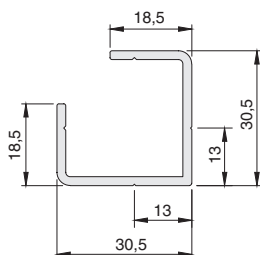

А профиль арт. 928128 поможет реализовать варианты угловых решений.

профиль промежуточный 12-18мм

артикул	длина, мм	материал / отделка	упаковка, шт
928131.61.00	4100	алюминий	1

профиль врезной

артикул	длина, мм	материал / отделка	упаковка, шт
902492.61.00	3000	алюминий	1