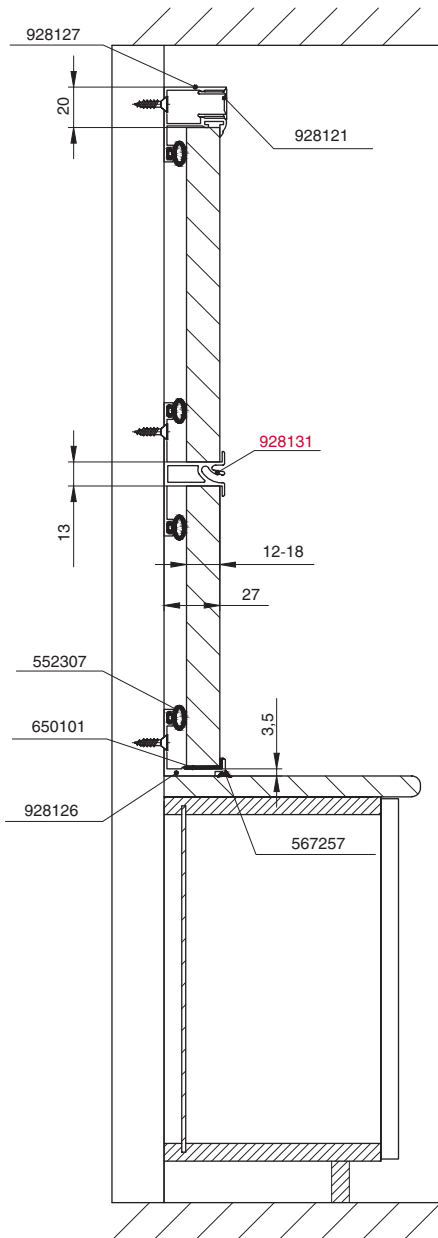

ВАРИАНТ С ПРОМЕЖУТОЧНЫМ ПРОФИЛЕМ 928131

Возможные варианты комплектации