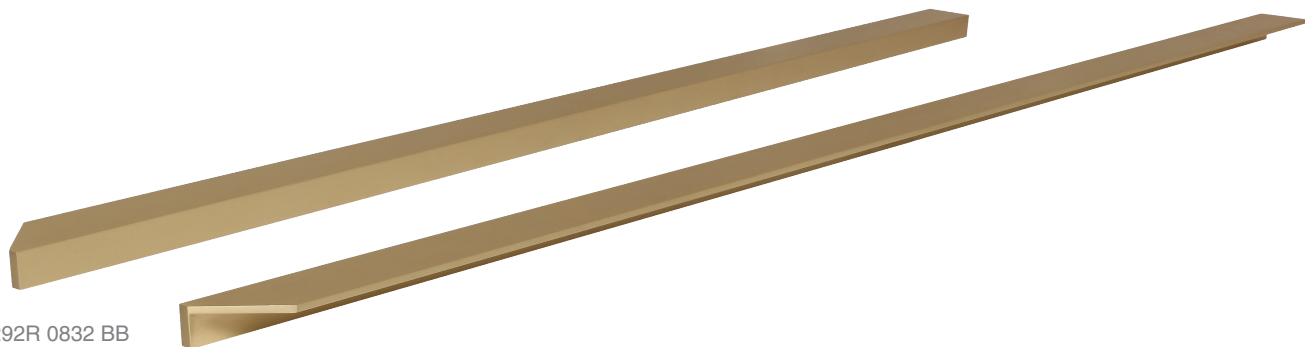

Накладные

ручки с наложением на фасад

Турция

SY6292R 0832 BB

SY6292L 0832 BB

артикул	L	L1	L2	материал	
SY6292R 0832 BB	1000	832	416	алюминий	150
SY6292L 0832 BB	1000	832	416	алюминий	150

* ручки не комплектуются винтами