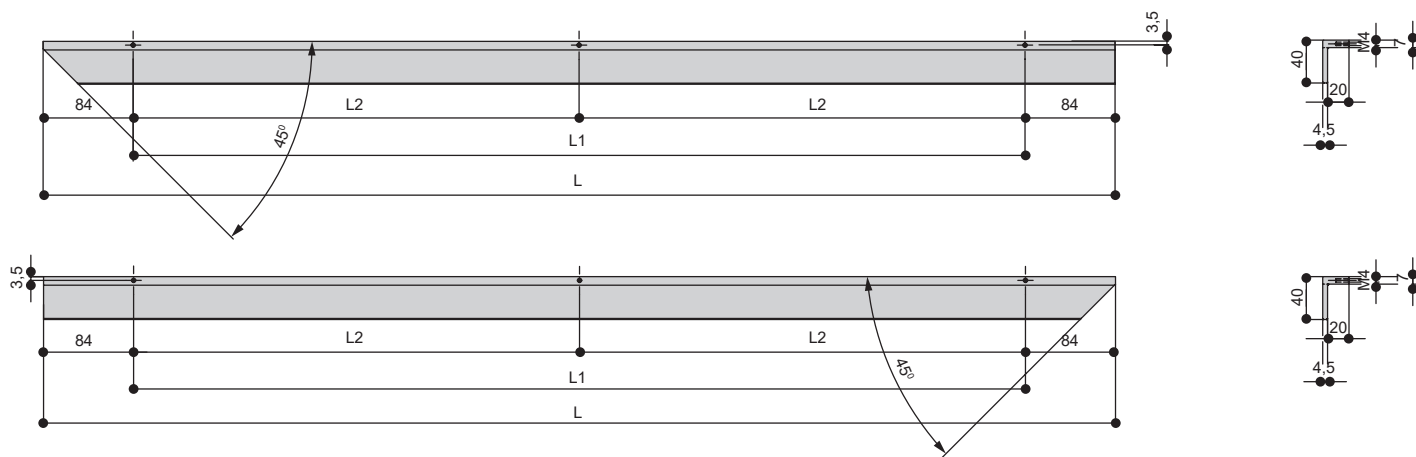

MAKMART
components and mechanisms for furniture industries

Москва

тел: +7 (495) 974-62-85,
974-62-86, 785-11-41,
785-11-45

факс: (495) 974-61-48

e-mail: contact@makmart.ru

www.makmart.com

www.makmart.ru

Логистический комплекс Наро-Фоминск

тел.: +7 (495) 974-62-86

Логистический комплекс Мытищи

тел.: +7 (495) 134-42-64, доб. 2

Логистический комплекс Юг

тел.: +7 (495) 134-42-64, доб. 1

Логистический комплекс Одинцово

тел.: +7 (495) 134-42-64, доб. 3

Челябинск (ЛК)

тел.: +7 (351) 220-88-13

Красноярск (ЛК)

тел.: +7 (391) 234-70-20 (многоканальный)

Уфа (ЛК)

тел.: +7 (347) 216-55-48

Воронеж (ЛК)

тел.: +7 (473) 233-23-40

Санкт-Петербург

тел.: +7 (812) 606-68-55, 606-68-56, 606-68-57

Екатеринбург (ЛК)

тел.: +7 (343) 359-29-90, 359-29-93

Ростов-на-Дону

тел.: +7 (863) 201-73-48, 201-79-56,
201-81-82, 201-83-98

Новосибирск (ЛК)

тел.: +7 (383) 314-79-99, 314-88-58

Казань (ЛК)

тел.: +7 (843) 212-07-45, 212-07-46

Республика Казахстан, г. Алматы

тел.: +7 (727) 321-22-08,
+7(701)538-18-75

Дилерская сеть:

отсканируйте или кликните
на код, чтобы узнать телефон
дилера в Вашем регионе