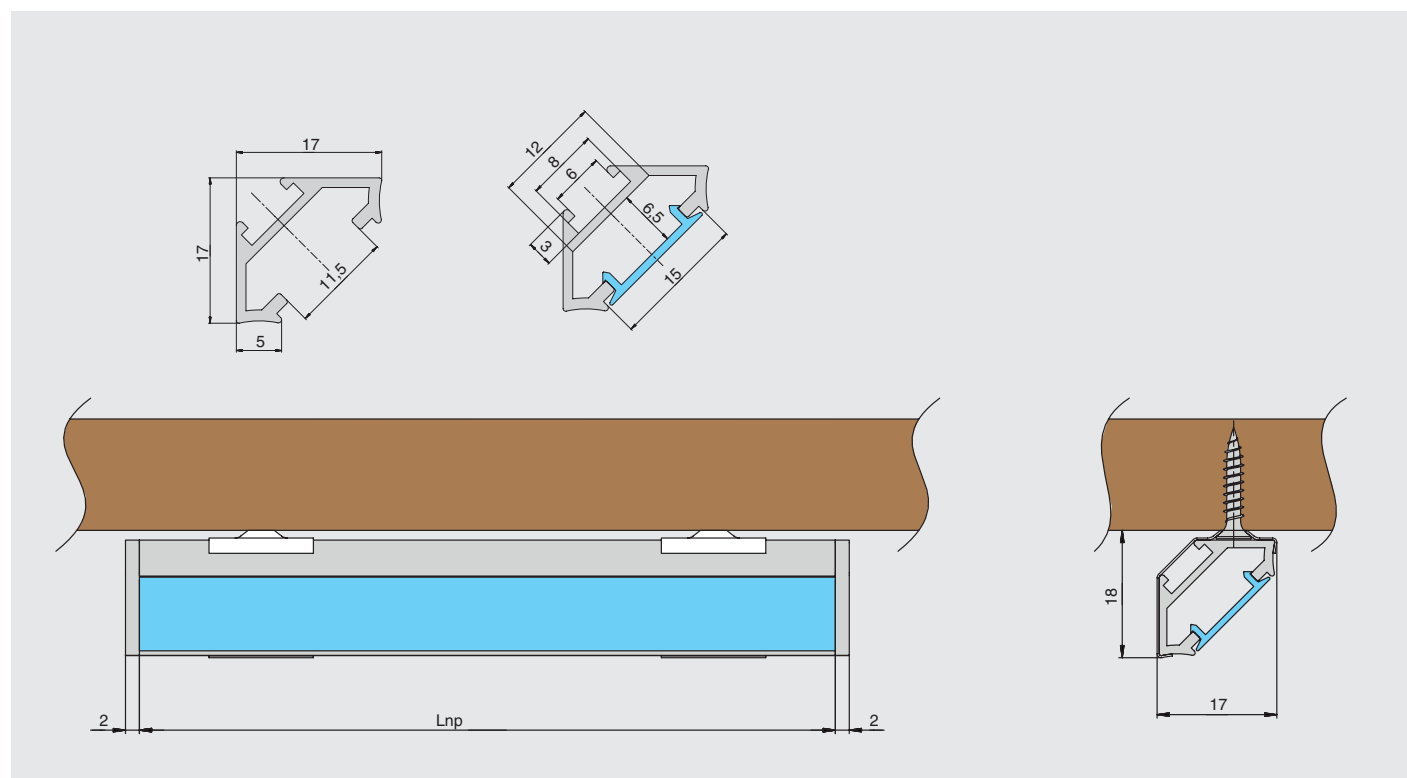

ГАБАРИТНЫЕ И УСТАНОВОЧНЫЕ РАЗМЕРЫ