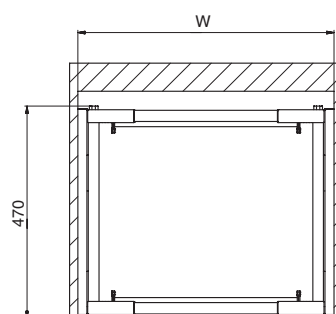

В КОМПЛЕКТ ВХОДИТ:

- Рамка – 1 шт.
- Проставки – 1 компл.
- Направляющие – 1 компл.

APBW

корзина подвесная

артикул	W, мм	глубина мм,	высота мм,	материал	отделка	упаковка, шт.
APBW/4545N	300	450	128	сталь	черная	1
APBW/5045N	350	450	128	сталь	черная	1
APBW/6045N	450	450	128	сталь	черная	1
APBW/7545N	600	450	128	сталь	черная	1
APBW/8045N	650	450	128	сталь	черная	1
APBW/9045N	750	450	128	сталь	черная	1