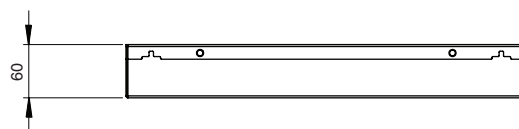

В КОМПЛЕКТ ВХОДИТ:

- Стальной лоток – 1 шт.
- Лоток с делителями – 1 компл.
- Демпферы – 4 шт.