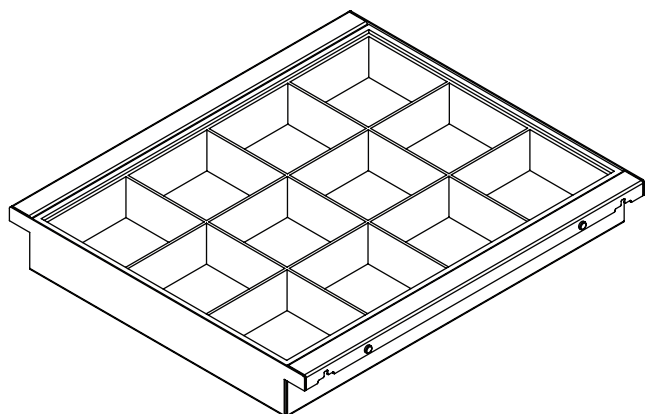

В КОМПЛЕКТ ВХОДИТ:

- Стальной лоток – 1 шт.
- Лоток с делителями – 1 компл.
- Демпферы – 4 шт.