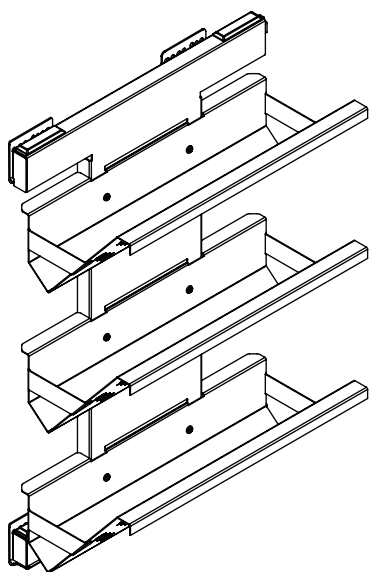

В КОМПЛЕКТ ВХОДИТ:

- Стальной лоток – 1 шт.
- Лоток с делителями – 1 компл.
- Демпферы – 4 шт.

APSW

корзина подвесная для обуви , Н.125 мм

артикул	W, мм	глубина мм,	высота мм,	материал	отделка	упаковка, шт.
APSW/4545N	300	450	191	сталь	черная	1
APSW/5045N	350	450	191	сталь	черная	1
APSW/6045N	450	450	191	сталь	черная	1
APSW/7545N	600	450	191	сталь	черная	1
APSW/8045N	650	450	191	сталь	черная	1
APSW/9045N	750	450	191	сталь	черная	1

В КОМПЛЕКТ ВХОДИТ:

- Корзина – 1 шт.
- Крепёжные крючки – 2 шт.

AZPSL

выдвижная полка для обуви 3-уровневая, полного выдвижения с доводчиком

артикул	W, мм	глубина мм	высота мм	монтаж	материал	отделка	упаковка, компл.
AZPSL/SX45N	217	442	666	на левую боковую стенку	сталь	Черная	1
AZPSL/DX45N	217	442	666	на правую боковую стенку	сталь	Черная	1

В КОМПЛЕКТ ВХОДИТ:

- Рама с предустановленными полками – 1 шт.
- Направляющие – 1 компл.

MAKMART
components and mechanisms for furniture industries

makmart.ru
8-800-200-0405
Звонок бесплатный по всей России