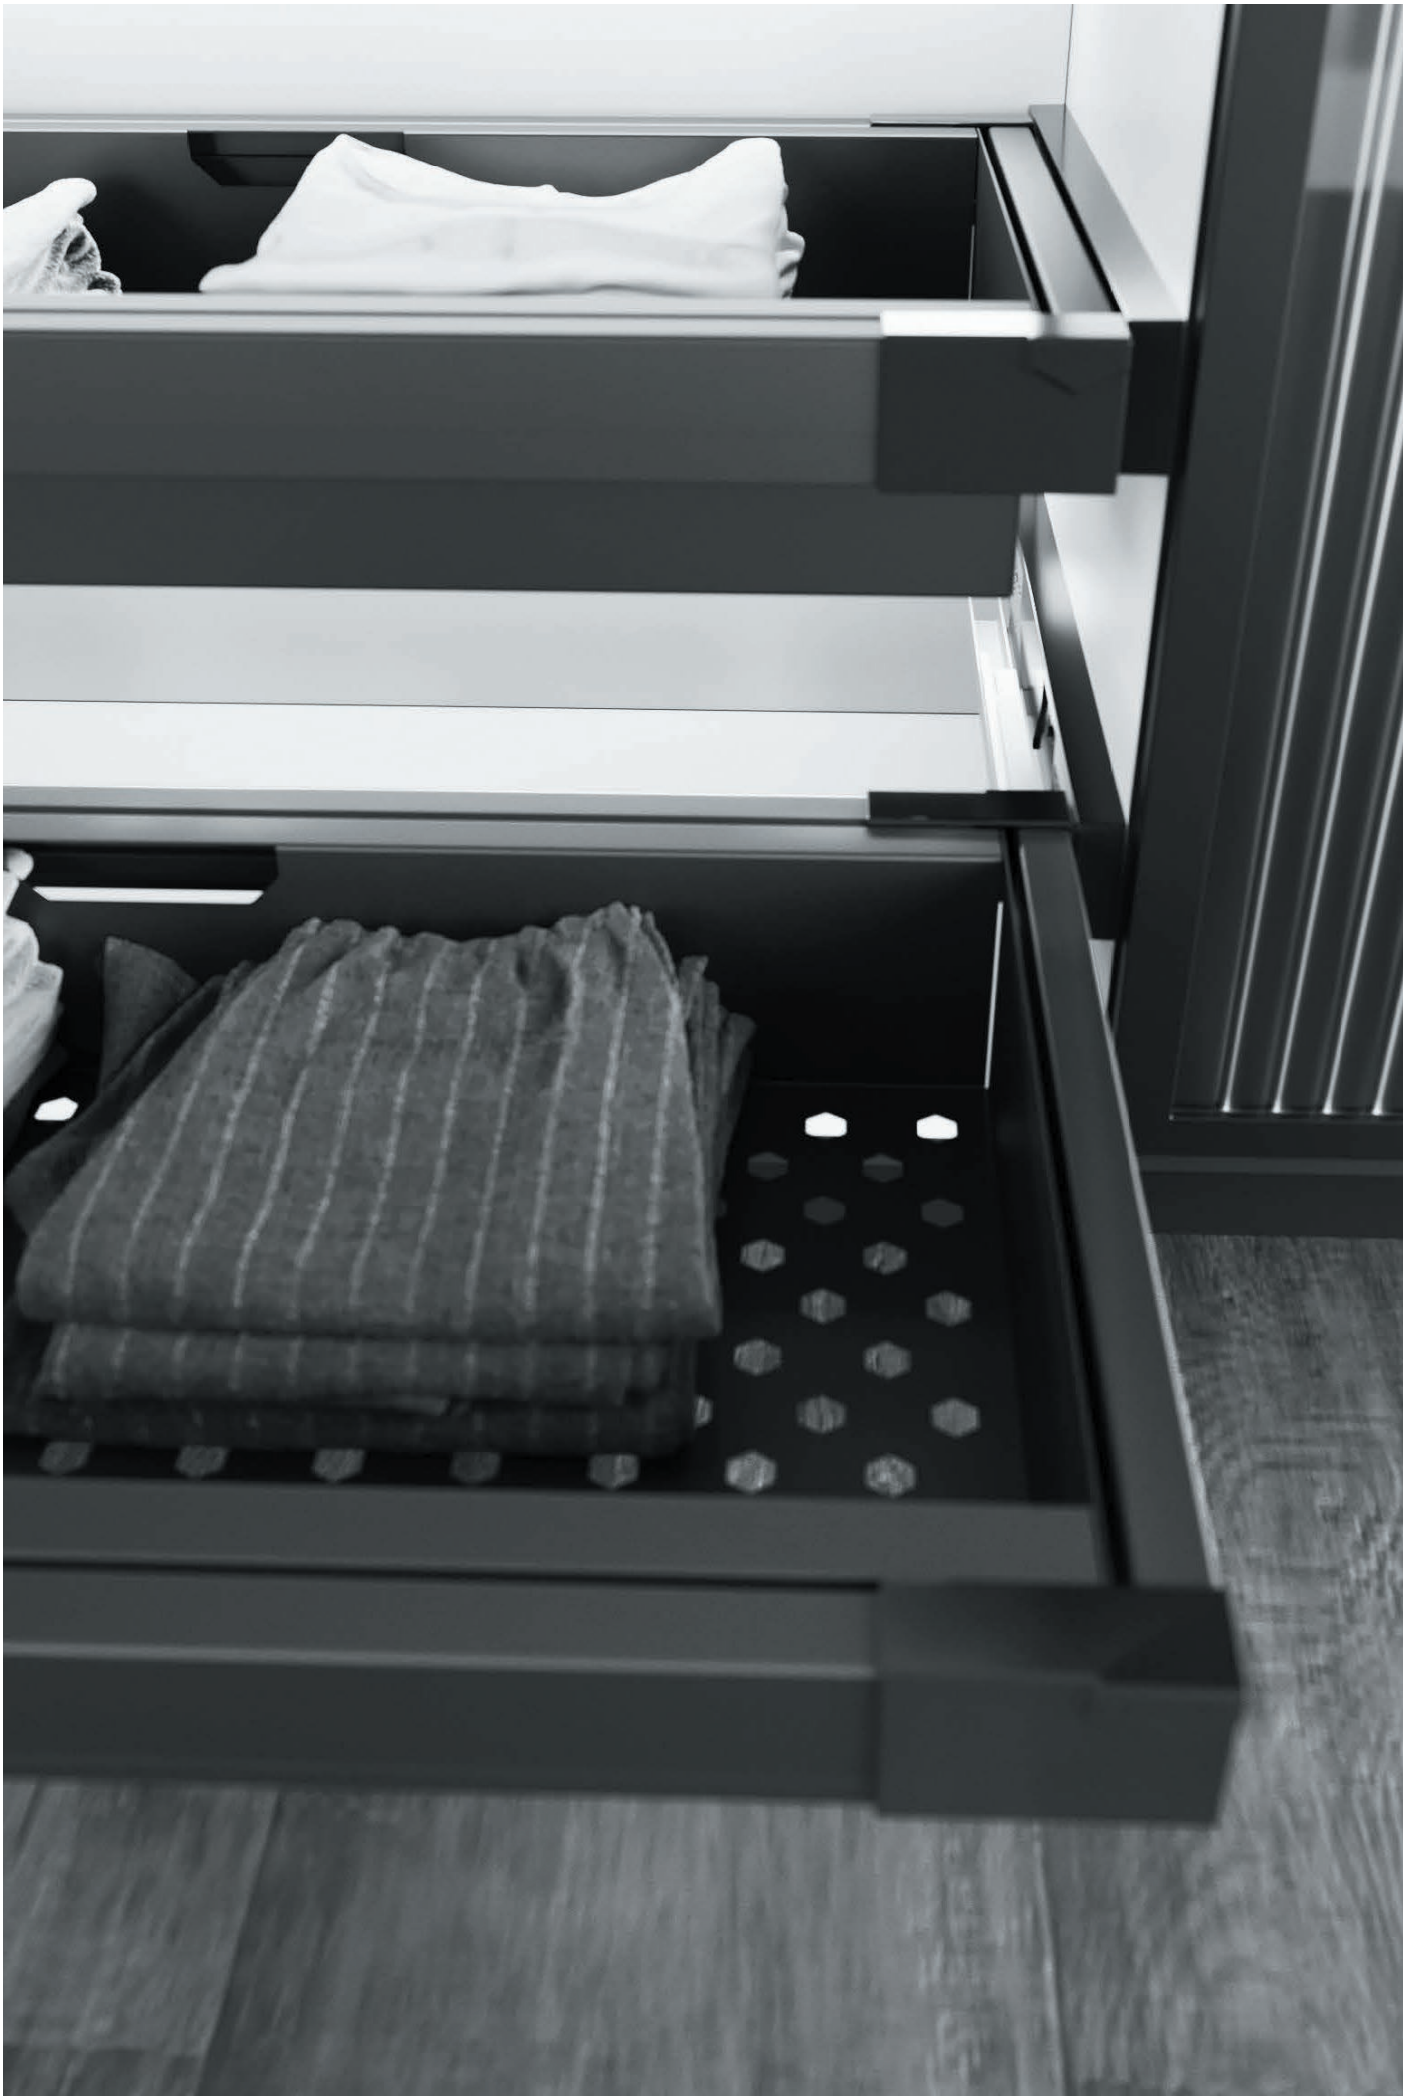

IPNOS

НАПОЛНЕНИЕ ДЛЯ ШКАФОВ

MAK MART

components and mechanisms for furniture industries

IPNOS

НАПОЛНЕНИЕ ДЛЯ ШКАФОВ

Представляем новую серию наполнения для платяных шкафов и гардеробных комнат IPNOS от итальянского бренда INOXA. IPNOS - это особый стиль, сочетающий в себе эффектный внешний вид, строгую современную эстетику, высокую функциональность и практичность.

Основой наполнения – являются телескопические по ширине выдвижные рамки, которые встраиваются в корпус шкафа или гардеробной, рамки комплектуются направляющими GRASS Dynamic pro xp, и имеют максимальную нагрузку 45 кг. Система подразумевает установку в рамки большого числа аксессуаров, таких как подвесная корзина, брючница, корзина для белья, обувница и т.д.

Все элементы серии выполнены из металла, окрашенного в чёрный цвет, что придает особый шарм этому наполнению.

ATG

рама выдвижная мм, полного выдвижения с доводчиком

артикул	W, мм	глубина мм,	высота мм,	материал	отделка	упаковка, шт.
ATG45N	414-464	473	61	алюминий + пластик	черный	1
ATG50N	464-514	473	61	алюминий + пластик	черный	1
ATG60N	564-614	473	61	алюминий + пластик	черный	1
ATG75N	714-764	473	61	алюминий + пластик	черный	1
ATG80N	764-814	473	61	алюминий + пластик	черный	1
ATG90N	864-914	473	61	алюминий + пластик	черный	1