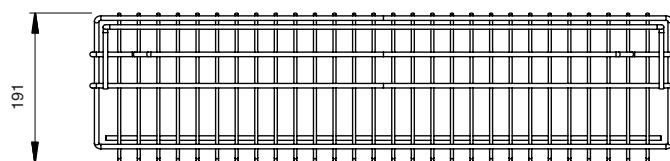

В КОМПЛЕКТ ВХОДИТ:

- Стальной лоток – 1 шт.
- Лоток с делителями – 1 компл.
- Демпферы – 4 шт.

APSW

корзина подвесная для обуви , Н.125 мм

артикул	W, мм	глубина мм,	высота мм,	материал	отделка	упаковка, шт.
APSW/4545N	300	450	191	сталь	черная	1
APSW/5045N	350	450	191	сталь	черная	1
APSW/6045N	450	450	191	сталь	черная	1
APSW/7545N	600	450	191	сталь	черная	1
APSW/8045N	650	450	191	сталь	черная	1
APSW/9045N	750	450	191	сталь	черная	1

В КОМПЛЕКТ ВХОДИТ:

- Корзина – 1 шт.
- Крепёжные крючки – 2 шт.

AZPSL

выдвижная полка для обуви 3-уровневая, полного выдвижения с доводчиком

артикул	W, мм	глубина мм	высота мм	монтаж	материал	отделка	упаковка, компл.
AZPSL/SX45N	217	442	666	на левую боковую стенку	сталь	Черная	1
AZPSL/DX45N	217	442	666	на правую боковую стенку	сталь	Черная	1