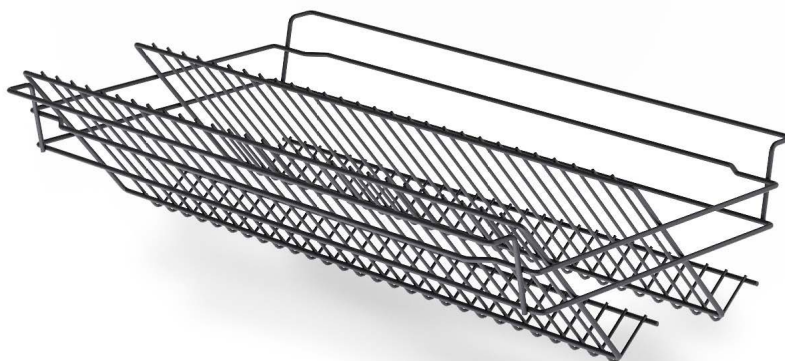

В КОМПЛЕКТ ВХОДИТ:

- Держатель мешка – 1 шт.
- Мешок – 1 компл.
- Крепёжные крючки – 2 шт.

APOL

лоток подвесной с делителями Н70

артикул	W, мм	глубина мм,	высота мм,	материал	отделка	упаковка, шт.
APOL/4545NG	302	397	60	сталь + пластик	черная	1
APOL/6045NG	452	397	60	сталь + пластик	черная	1

В КОМПЛЕКТ ВХОДИТ:

- Стальной лоток – 1 шт.
- Лоток с делителями – 1 компл.
- Демпферы – 4 шт.

APSW

корзина подвесная для обуви , Н.125 мм

артикул	W, мм	глубина мм,	высота мм,	материал	отделка	упаковка, шт.
APSW/4545N	300	450	191	сталь	черная	1
APSW/5045N	350	450	191	сталь	черная	1
APSW/6045N	450	450	191	сталь	черная	1
APSW/7545N	600	450	191	сталь	черная	1
APSW/8045N	650	450	191	сталь	черная	1
APSW/9045N	750	450	191	сталь	черная	1

В КОМПЛЕКТ ВХОДИТ:

- Корзина – 1 шт.
- Крепёжные крючки – 2 шт.

AZPSL

выдвижная полка для обуви 3-уровневая, полного выдвижения с доводчиком

артикул	W, мм	глубина мм	высота мм	монтаж	материал	отделка	упаковка, компл.
AZPSL/SX45N	217	442	666	на левую боковую стенку	сталь	Черная	1
AZPSL/DX45N	217	442	666	на правую боковую стенку	сталь	Черная	1