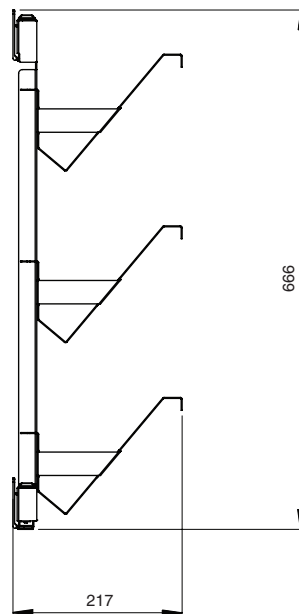

ASBW

корзина подвесная с мешком, Н.384 мм

артикул	W, мм	глубина мм,	высота мм,	материал	отделка	упаковка, шт.
ASBW/4545N	300	450	384	сталь + текстиль	черная	1
ASBW/5045N	350	450	384	сталь + текстиль	черная	1
ASBW/6045N	450	450	384	сталь + текстиль	черная	1

В КОМПЛЕКТ ВХОДИТ:

- Корзина – 1 шт.
- Крепёжные крючки – 2 шт.

AZPSL

выдвижная полка для обуви 3-уровневая, полного выдвижения с доводчиком

артикул	W, мм	глубина мм	высота мм	монтаж	материал	отделка	упаковка, компл.
AZPSL/SX45N	217	442	666	на левую боковую стенку	сталь	Черная	1
AZPSL/DX45N	217	442	666	на правую боковую стенку	сталь	Черная	1

В КОМПЛЕКТ ВХОДИТ:

- Рама с предустановленными полками – 1 шт.
- Направляющие – 1 компл.

MAKMART
components and mechanisms for furniture industries

makmart.ru
8-800-200-0405
Звонок бесплатный по всей России