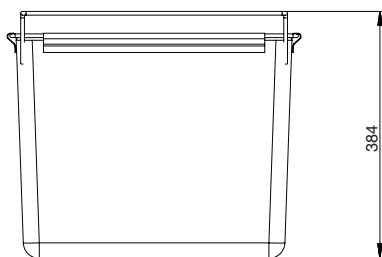

В КОМПЛЕКТ ВХОДИТ:

- Держатель мешка – 1 шт.
- Мешок – 1 компл.
- Крепёжные крючки – 2 шт.