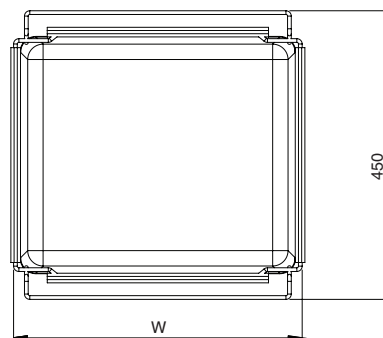

В КОМПЛЕКТ ВХОДИТ:

- Держатель мешка – 1 шт.
- Мешок – 1 компл.
- Крепёжные крючки – 2 шт.