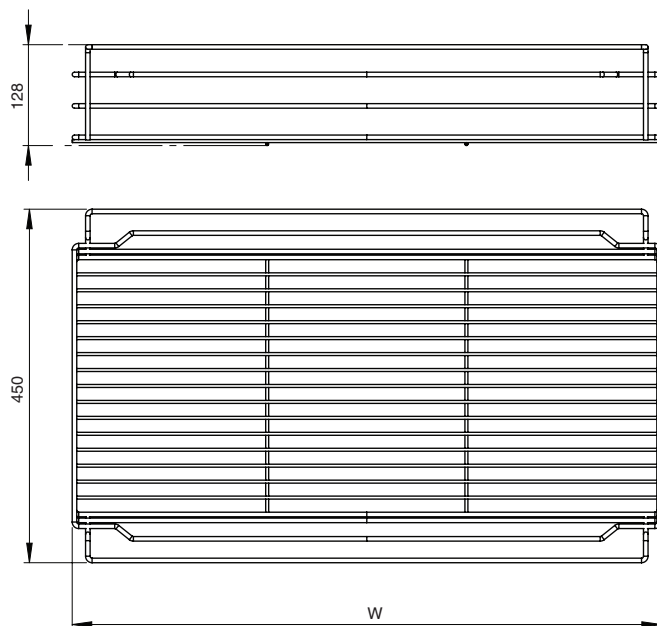

APBW

корзина подвесная

артикул	W, мм	глубина мм,	высота мм,	материал	отделка	упаковка, шт.
APBW/4545N	300	450	128	сталь	черная	1
APBW/5045N	350	450	128	сталь	черная	1
APBW/6045N	450	450	128	сталь	черная	1
APBW/7545N	600	450	128	сталь	черная	1
APBW/8045N	650	450	128	сталь	черная	1
APBW/9045N	750	450	128	сталь	черная	1

В КОМПЛЕКТ ВХОДИТ:

- Корзина – 1 шт.
- Крепёжные крючки – 2 шт.