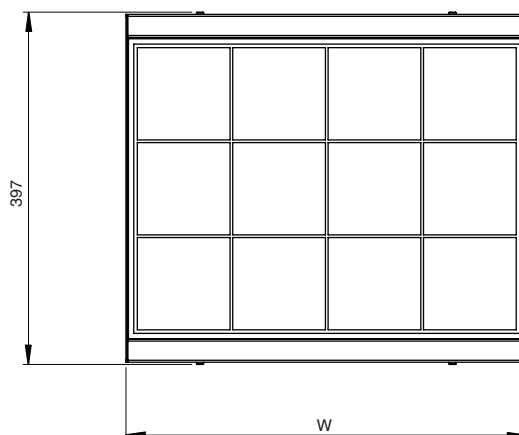

В КОМПЛЕКТ ВХОДИТ:

- Стальной лоток – 1 шт.
- Лоток с делителями – 1 компл.
- Демпферы – 4 шт.