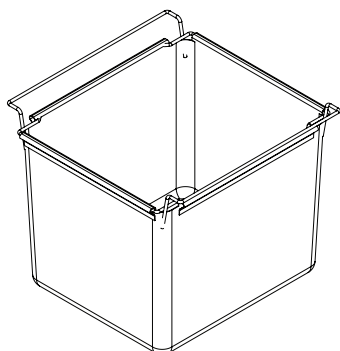

В КОМПЛЕКТ ВХОДИТ:

- Рамка – 1 шт.
- Проставки – 1 компл.
- Направляющие – 1 компл.

APBW

корзина подвесная

артикул	W, мм	глубина мм,	высота мм,	материал	отделка	упаковка, шт.
APBW/4545N	300	450	128	сталь	черная	1
APBW/5045N	350	450	128	сталь	черная	1
APBW/6045N	450	450	128	сталь	черная	1
APBW/7545N	600	450	128	сталь	черная	1
APBW/8045N	650	450	128	сталь	черная	1
APBW/9045N	750	450	128	сталь	черная	1

В КОМПЛЕКТ ВХОДИТ:

- Корзина – 1 шт.
- Крепёжные крючки – 2 шт.

APP

держатель для брюк

Артикул	количество в комплекте	глубина мм,	высота мм,	материал	отделка	упаковка, шт.
APP/645N	6	395	25	алюминий + пластик	черная	1
APP/845N	8	395	25	алюминий + пластик	черная	1

ASBW

корзина подвесная с мешком, Н.384 мм

артикул	W, мм	глубина мм,	высота мм,	материал	отделка	упаковка, шт.
ASBW/4545N	300	450	384	сталь + текстиль	черная	1
ASBW/5045N	350	450	384	сталь + текстиль	черная	1
ASBW/6045N	450	450	384	сталь + текстиль	черная	1

В КОМПЛЕКТ ВХОДИТ:

- Держатель мешка – 1 шт.
- Мешок – 1 компл.
- Крепёжные крючки – 2 шт.

APOL

лоток подвесной с делителями Н70

артикул	W, мм	глубина мм,	высота мм,	материал	отделка	упаковка, шт.
APOL/4545NG	302	397	60	сталь + пластик	черная	1
APOL/6045NG	452	397	60	сталь + пластик	черная	1