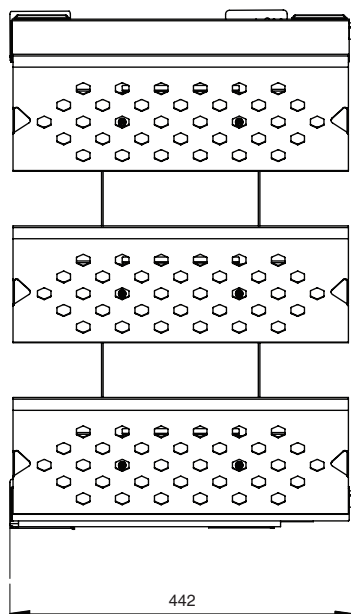

Основой наполнения – являются телескопические по ширине выдвижные рамки, которые встраиваются в корпус шкафа или гардеробной, рамки комплектуются направляющими GRASS Dynamic pro xp, и имеют максимальную нагрузку 45 кг. Система подразумевает установку в рамки большого числа аксессуаров, таких как подвесная корзина, брючница, корзина для белья, обувница и т.д.

В КОМПЛЕКТ ВХОДИТ:

- Стальной лоток – 1 шт.
- Лоток с делителями – 1 компл.
- Демпферы – 4 шт.

APSW

корзина подвесная для обуви , Н.125 мм

артикул	W, мм	глубина мм,	высота мм,	материал	отделка	упаковка, шт.
APSW/4545N	300	450	191	сталь	черная	1
APSW/5045N	350	450	191	сталь	черная	1
APSW/6045N	450	450	191	сталь	черная	1
APSW/7545N	600	450	191	сталь	черная	1
APSW/8045N	650	450	191	сталь	черная	1
APSW/9045N	750	450	191	сталь	черная	1

В КОМПЛЕКТ ВХОДИТ:

- Корзина – 1 шт.
- Крепёжные крючки – 2 шт.

AZPSL

выдвижная полка для обуви 3-уровневая, полного выдвижения с доводчиком

артикул	W, мм	глубина мм	высота мм	монтаж	материал	отделка	упаковка, компл.
AZPSL/SX45N	217	442	666	на левую боковую стенку	сталь	Черная	1
AZPSL/DX45N	217	442	666	на правую боковую стенку	сталь	Черная	1

В КОМПЛЕКТ ВХОДИТ:

- Рама с предустановленными полками – 1 шт.
- Направляющие – 1 компл.

MAKMART
components and mechanisms for furniture industries

makmart.ru
8-800-200-0405
Звонок бесплатный по всей России