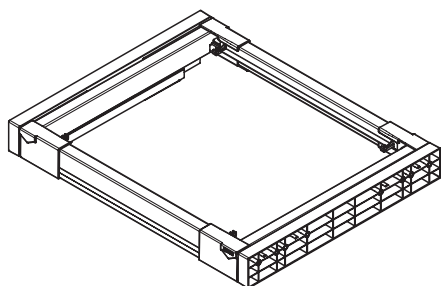

Основой наполнения – являются телескопические по ширине выдвижные рамки, которые встраиваются в корпус шкафа или гардеробной, рамки комплектуются направляющими GRASS Dynamic pro xp, и имеют максимальную нагрузку 45 кг. Система подразумевает установку в рамки большого числа аксессуаров, таких как подвесная корзина, брючница, корзина для белья, обувница и т.д.

Все элементы серии выполнены из металла, окрашенного в чёрный цвет, что придает особый шарм этому наполнению.

ATG

рама выдвижная мм, полного выдвижения с доводчиком

артикул	W, мм	глубина мм,	высота мм,	материал	отделка	упаковка, шт.
ATG45N	414-464	473	61	алюминий + пластик	черный	1
ATG50N	464-514	473	61	алюминий + пластик	черный	1
ATG60N	564-614	473	61	алюминий + пластик	черный	1
ATG75N	714-764	473	61	алюминий + пластик	черный	1
ATG80N	764-814	473	61	алюминий + пластик	черный	1
ATG90N	864-914	473	61	алюминий + пластик	черный	1

В КОМПЛЕКТ ВХОДИТ:

- Рамка – 1 шт.
- Проставки – 1 компл.
- Направляющие – 1 компл.

APBW

корзина подвесная

артикул	W, мм	глубина мм,	высота мм,	материал	отделка	упаковка, шт.
APBW/4545N	300	450	128	сталь	черная	1
APBW/5045N	350	450	128	сталь	черная	1
APBW/6045N	450	450	128	сталь	черная	1
APBW/7545N	600	450	128	сталь	черная	1
APBW/8045N	650	450	128	сталь	черная	1
APBW/9045N	750	450	128	сталь	черная	1