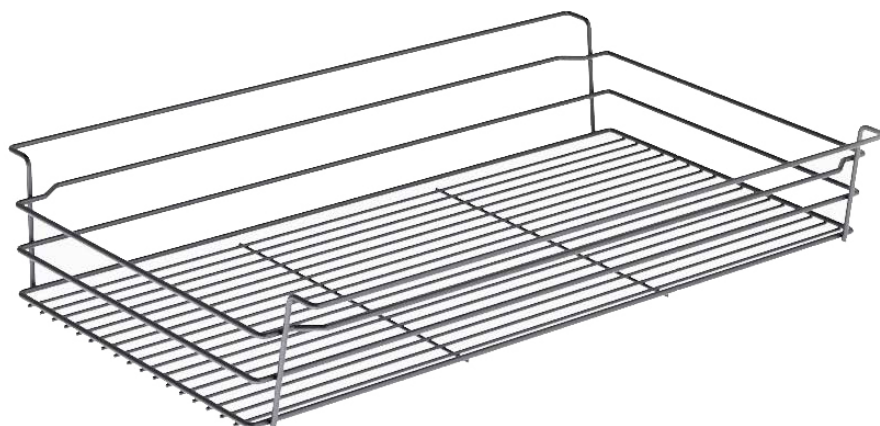

Основой наполнения – являются телескопические по ширине выдвижные рамки, которые встраиваются в корпус шкафа или гардеробной, рамки комплектуются направляющими GRASS Dynamic pro xp, и имеют максимальную нагрузку 45 кг. Система подразумевает установку в рамки большого числа аксессуаров, таких как подвесная корзина, брючница, корзина для белья, обувница и т.д.

Все элементы серии выполнены из металла, окрашенного в чёрный цвет, что придает особый шарм этому наполнению.

ATG

рама выдвижная мм, полного выдвижения с доводчиком

артикул	W, мм	глубина мм,	высота мм,	материал	отделка	упаковка, шт.
ATG45N	414-464	473	61	алюминий + пластик	черный	1
ATG50N	464-514	473	61	алюминий + пластик	черный	1
ATG60N	564-614	473	61	алюминий + пластик	черный	1
ATG75N	714-764	473	61	алюминий + пластик	черный	1
ATG80N	764-814	473	61	алюминий + пластик	черный	1
ATG90N	864-914	473	61	алюминий + пластик	черный	1

В КОМПЛЕКТ ВХОДИТ:

- Рамка – 1 шт.
- Проставки – 1 компл.
- Направляющие – 1 компл.

APBW

корзина подвесная

артикул	W, мм	глубина мм,	высота мм,	материал	отделка	упаковка, шт.
APBW/4545N	300	450	128	сталь	черная	1
APBW/5045N	350	450	128	сталь	черная	1
APBW/6045N	450	450	128	сталь	черная	1
APBW/7545N	600	450	128	сталь	черная	1
APBW/8045N	650	450	128	сталь	черная	1
APBW/9045N	750	450	128	сталь	черная	1

В КОМПЛЕКТ ВХОДИТ:

- Корзина – 1 шт.
- Крепёжные крючки – 2 шт.

APP

держатель для брюк

Артикул	количество в комплекте	глубина мм,	высота мм,	материал	отделка	упаковка, шт.
APP/645N	6	395	25	алюминий + пластик	черная	1
APP/845N	8	395	25	алюминий + пластик	черная	1