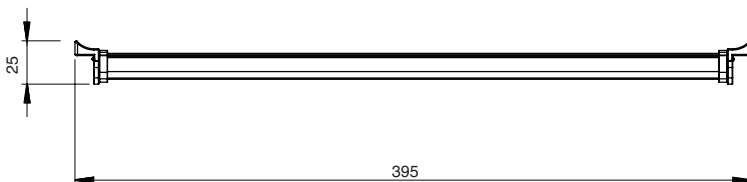

В КОМПЛЕКТ ВХОДИТ:

- Рамка – 1 шт.
- Проставки – 1 компл.
- Направляющие – 1 компл.

APBW

корзина подвесная

артикул	W, мм	глубина мм,	высота мм,	материал	отделка	упаковка, шт.
APBW/4545N	300	450	128	сталь	черная	1
APBW/5045N	350	450	128	сталь	черная	1
APBW/6045N	450	450	128	сталь	черная	1
APBW/7545N	600	450	128	сталь	черная	1
APBW/8045N	650	450	128	сталь	черная	1
APBW/9045N	750	450	128	сталь	черная	1

В КОМПЛЕКТ ВХОДИТ:

- Корзина – 1 шт.
- Крепёжные крючки – 2 шт.

APP

держатель для брюк

Артикул	количество в комплекте	глубина мм,	высота мм,	материал	отделка	упаковка, шт.
APP/645N	6	395	25	алюминий + пластик	черная	1
APP/845N	8	395	25	алюминий + пластик	черная	1

ASBW

корзина подвесная с мешком, Н.384 мм

артикул	W, мм	глубина мм,	высота мм,	материал	отделка	упаковка, шт.
ASBW/4545N	300	450	384	сталь + текстиль	черная	1
ASBW/5045N	350	450	384	сталь + текстиль	черная	1
ASBW/6045N	450	450	384	сталь + текстиль	черная	1