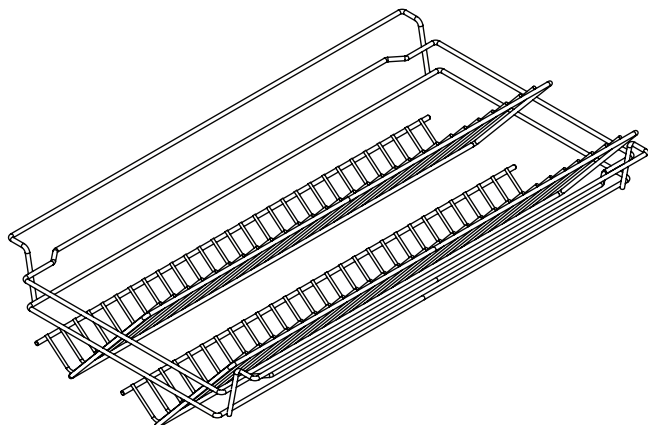

В КОМПЛЕКТ ВХОДИТ:

- Стальной лоток – 1 шт.
- Лоток с делителями – 1 компл.
- Демпферы – 4 шт.

APSW

корзина подвесная для обуви , Н.125 мм

артикул	W, мм	глубина мм,	высота мм,	материал	отделка	упаковка, шт.
APSW/4545N	300	450	191	сталь	черная	1
APSW/5045N	350	450	191	сталь	черная	1
APSW/6045N	450	450	191	сталь	черная	1
APSW/7545N	600	450	191	сталь	черная	1
APSW/8045N	650	450	191	сталь	черная	1
APSW/9045N	750	450	191	сталь	черная	1

В КОМПЛЕКТ ВХОДИТ:

- Корзина – 1 шт.
- Крепёжные крючки – 2 шт.

AZPSL

выдвижная полка для обуви 3-уровневая, полного выдвижения с доводчиком

артикул	W, мм	глубина мм	высота мм	монтаж	материал	отделка	упаковка, компл.
AZPSL/SX45N	217	442	666	на левую боковую стенку	сталь	Черная	1
AZPSL/DX45N	217	442	666	на правую боковую стенку	сталь	Черная	1