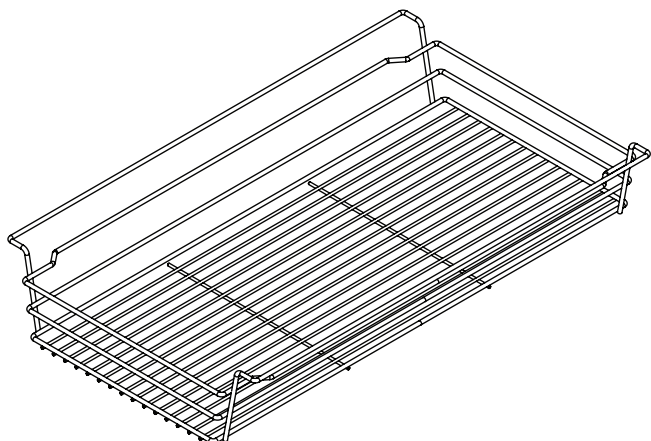

Основой наполнения – являются телескопические по ширине выдвижные рамки, которые встраиваются в корпус шкафа или гардеробной, рамки комплектуются направляющими GRASS Dynamic pro xp, и имеют максимальную нагрузку 45 кг. Система подразумевает установку в рамки большого числа аксессуаров, таких как подвесная корзина, брючница, корзина для белья, обувница и т.д.

В КОМПЛЕКТ ВХОДИТ:

- Рамка – 1 шт.
- Проставки – 1 компл.
- Направляющие – 1 компл.

APBW

корзина подвесная

артикул	W, мм	глубина мм,	высота мм,	материал	отделка	упаковка, шт.
APBW/4545N	300	450	128	сталь	черная	1
APBW/5045N	350	450	128	сталь	черная	1
APBW/6045N	450	450	128	сталь	черная	1
APBW/7545N	600	450	128	сталь	черная	1
APBW/8045N	650	450	128	сталь	черная	1
APBW/9045N	750	450	128	сталь	черная	1

В КОМПЛЕКТ ВХОДИТ:

- Корзина – 1 шт.
- Крепёжные крючки – 2 шт.

APP

держатель для брюк

Артикул	количество в комплекте	глубина мм,	высота мм,	материал	отделка	упаковка, шт.
APP/645N	6	395	25	алюминий + пластик	черная	1
APP/845N	8	395	25	алюминий + пластик	черная	1