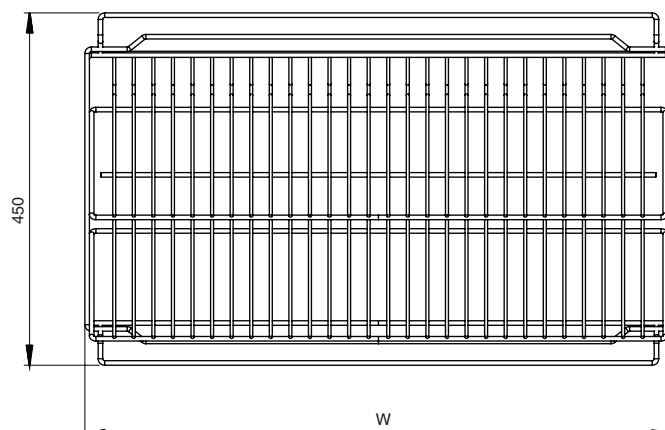

В КОМПЛЕКТ ВХОДИТ:

- Стальной лоток – 1 шт.
- Лоток с делителями – 1 компл.
- Демпферы – 4 шт.

APSW

корзина подвесная для обуви , Н.125 мм

артикул	W, мм	глубина мм,	высота мм,	материал	отделка	упаковка, шт.
APSW/4545N	300	450	191	сталь	черная	1
APSW/5045N	350	450	191	сталь	черная	1
APSW/6045N	450	450	191	сталь	черная	1
APSW/7545N	600	450	191	сталь	черная	1
APSW/8045N	650	450	191	сталь	черная	1
APSW/9045N	750	450	191	сталь	черная	1

В КОМПЛЕКТ ВХОДИТ:

- Корзина – 1 шт.
- Крепёжные крючки – 2 шт.

AZPSL

выдвижная полка для обуви 3-уровневая, полного выдвижения с доводчиком

артикул	W, мм	глубина мм	высота мм	монтаж	материал	отделка	упаковка, компл.
AZPSL/SX45N	217	442	666	на левую боковую стенку	сталь	Черная	1
AZPSL/DX45N	217	442	666	на правую боковую стенку	сталь	Черная	1