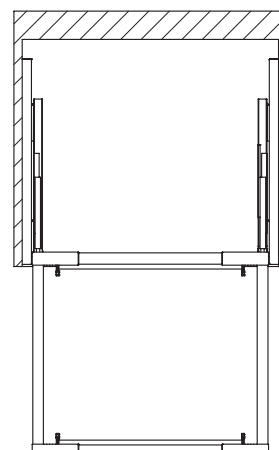

Основой наполнения – являются телескопические по ширине выдвижные рамки, которые встраиваются в корпус шкафа или гардеробной, рамки комплектуются направляющими GRASS Dynamic pro xp, и имеют максимальную нагрузку 45 кг. Система подразумевает установку в рамки большого числа аксессуаров, таких как подвесная корзина, брючница, корзина для белья, обувница и т.д.

Все элементы серии выполнены из металла, окрашенного в чёрный цвет, что придает особый шарм этому наполнению.

ATG

рама выдвижная мм, полного выдвижения с доводчиком

артикул	W, мм	глубина мм,	высота мм,	материал	отделка	упаковка, шт.
ATG45N	414-464	473	61	алюминий + пластик	черный	1
ATG50N	464-514	473	61	алюминий + пластик	черный	1
ATG60N	564-614	473	61	алюминий + пластик	черный	1
ATG75N	714-764	473	61	алюминий + пластик	черный	1
ATG80N	764-814	473	61	алюминий + пластик	черный	1
ATG90N	864-914	473	61	алюминий + пластик	черный	1

В КОМПЛЕКТ ВХОДИТ:

- Рамка – 1 шт.
- Проставки – 1 компл.
- Направляющие – 1 компл.

APBW

корзина подвесная

артикул	W, мм	глубина мм,	высота мм,	материал	отделка	упаковка, шт.
APBW/4545N	300	450	128	сталь	черная	1
APBW/5045N	350	450	128	сталь	черная	1
APBW/6045N	450	450	128	сталь	черная	1
APBW/7545N	600	450	128	сталь	черная	1
APBW/8045N	650	450	128	сталь	черная	1
APBW/9045N	750	450	128	сталь	черная	1