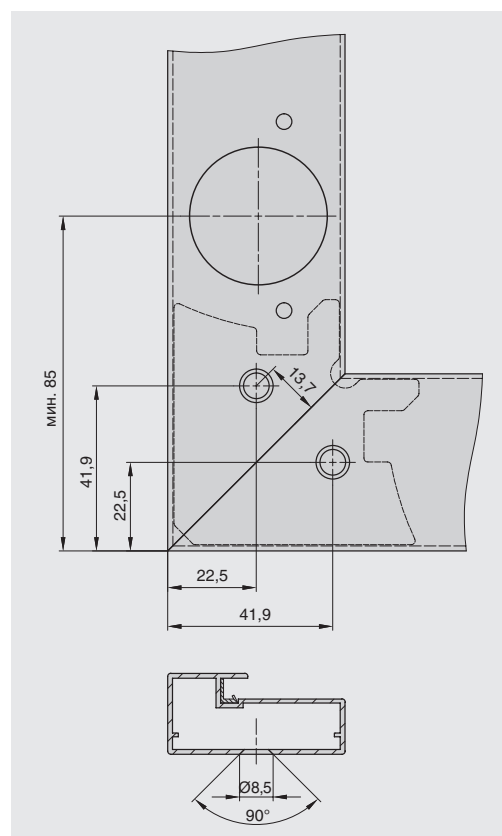

МАКМАРТ

Москва

тел: +7 (495) 974-62-85,
974-62-86, 785-11-41,
785-11-45

факс: (495) 974-61-48

e-mail: contact@makmart.ru

www.makmart.com

www.makmart.ru

Логистический комплекс Наро-Фоминск

тел: +7 (495) 974-62-86

Логистический комплекс Мытищи

тел: +7 (495) 134-42-64, доб. 2

Логистический комплекс Юг

тел: +7 (495) 134-42-64, доб. 1

Логистический комплекс Одинцово

тел: +7 (495) 134-42-64, доб. 3

Логистический комплекс Химки

тел: +7 (495) 134-42-64, доб. 4

Челябинск (ЛК)

тел: +7 (351) 211-23-13

Красноярск (ЛК)

тел: +7 (391) 234-70-20 (многоканальный)

Уфа (ЛК)

тел: +7 (347) 216-55-48

Воронеж (ЛК)

тел: +7 (473) 233-23-40

Санкт-Петербург

тел: +7 (812) 606-68-55, 606-68-56, 606-68-57

Екатеринбург

тел: +7 (343) 359-29-90, 359-29-93

Ростов-на-Дону

тел: +7 (863) 201-73-48, 201-79-56,
201-81-82, 201-83-98

Новосибирск (ЛК)

тел: +7 (383) 314-79-99, 314-88-58

Казань

тел: +7 (843) 570-31-48, 570-31-78

Калининград

тел: +7 (4012) 605-407

Республика Казахстан, г. Алматы

тел: +7 (727) 321-22-08,
+7 (701) 538-18-75

Дилерская сеть:

отсканируйте или кликните
на код, чтобы узнать телефон
дилера в Вашем регионе