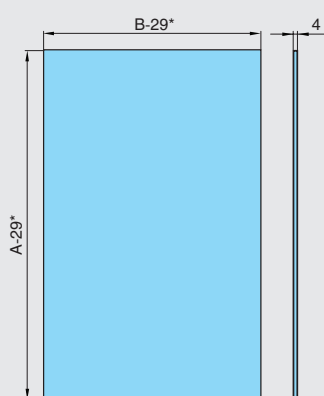

габариты вставки

*расчеты вставки даны с учетом уплотнителя