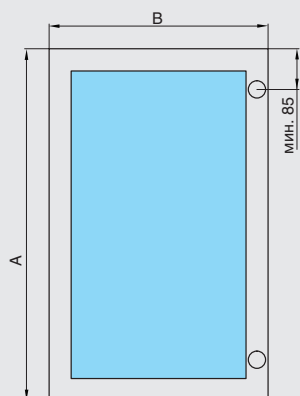

Рекомендуемое сочетание:

габариты рамки

A — высота рамки B — ширина рамки