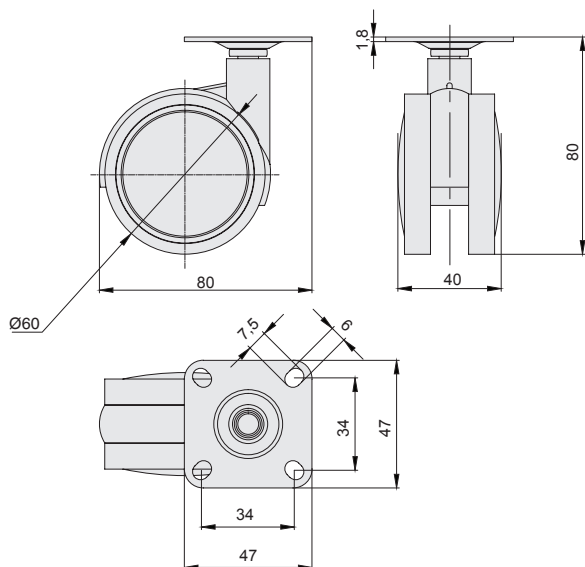

## КОЛЕСА MC.060.31

нагрузка  
40 кг

колесо d=60 H.80, без тормоза (с площадкой)

артикул	диаметр, мм	H, мм	материал	цвет	упаковка, шт.
MC.060.31B.GR	60	80	пластик / сталь	серый	120

нагрузка  
40 кг

колесо d=60 H.80, с тормозом (с площадкой)

артикул	диаметр, мм	H, мм	материал	цвет	упаковка, шт.
MC.060.31A.GR	60	80	пластик / сталь	серый	120