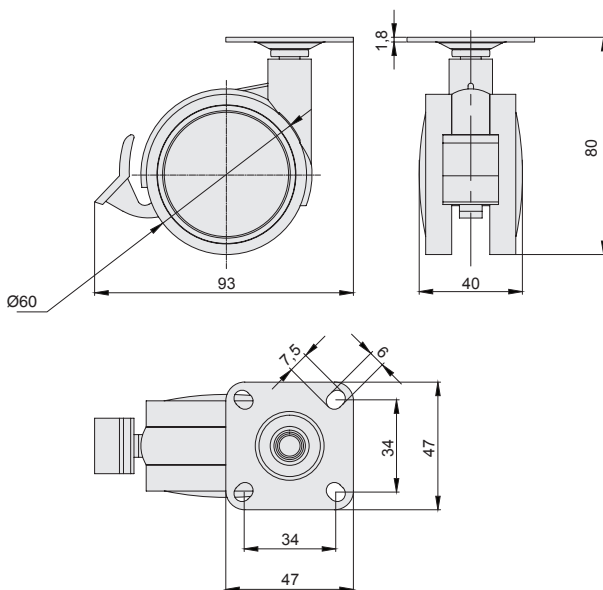

## КОЛЕСА MC.060.31

нагрузка  
40 кг

колесо d=60 H.80, без тормоза (с площадкой)

артикул	диаметр, мм	H, мм	материал	цвет	упаковка, шт.
MC.060.31B.GR	60	80	пластик / сталь	серый	120

нагрузка  
40 кг

колесо d=60 H.80, с тормозом (с площадкой)

артикул	диаметр, мм	H, мм	материал	цвет	упаковка, шт.
MC.060.31A.GR	60	80	пластик / сталь	серый	120