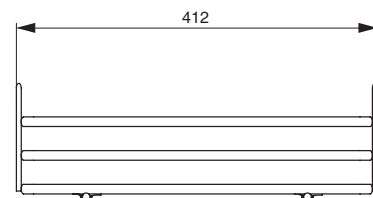

Комплектация арт.1852E/45AR2 :

- крепление корзины (4 шт.)
- корзина (2 шт.)
- крышка крепления корзины (4 шт.)

Комплектация арт.1852E/45AR3:

- крепление корзины (6 шт.)
- корзина (3 шт.)
- крышка крепления корзины (6 шт.)