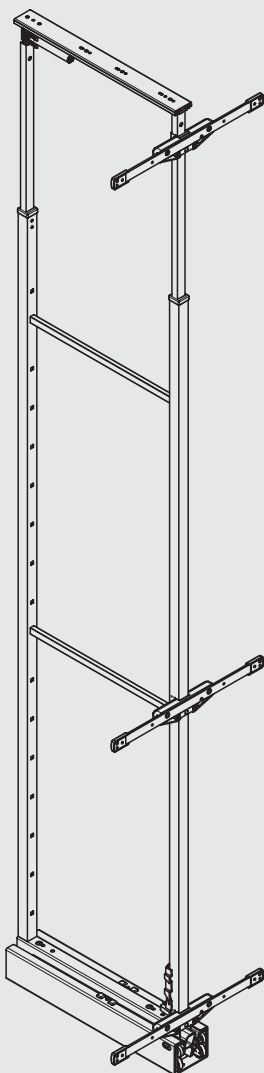

859A

рама для выдвижной колонны

made in Italy

400

ширина каркаса

артикул	ширина каркаса, мм	материал	отделка	упаковка, шт.
859A/40ARFDF	400	сталь	орион серый	1

Основные характеристики:

рама устанавливается в колонну в базу 400 мм

- крепление к фасаду предусмотрено.
- крепление к дну и крышке каркаса
- регулировка в 3-х направлениях
- рамка раздвижная, имеет регулировку по высоте 1835 - 2185 мм

нагрузка **110 кг**

Дополнительный выбор:

ширина каркаса

артикул	ширина каркаса, мм	материал		отделка		упаковка
		сетка	дно	сетка	дно	
1852E/40AR2	400	сталь	компакт- ламинат / HPL	орион серый	орион серый	1 комплект
1852E/40AR3	400	сталь	компакт- ламинат / HPL	орион серый	орион серый	1 комплект

рама для выдвижной колонны в базу 400

ширина
базы

400

859A/40ARFDF

Комплектация:

- рама (1 шт.)
- крепление фасада (3 шт.)
- крышка крепления фасада (6 шт.)
- винт крышки M5x6 (6 шт.)
- скоба крепежная (3 шт.)
- винт M5x20 (6 шт.)
- опора направляющая верхняя (1 шт.)
- опора направляющая нижняя (1 шт.)
- саморез 3,5x16 (8 шт.)
- саморез 4x18 (9 шт.)
- шаблон монтажный (1 шт.)
- адаптер для крепления корзины (2 шт.)
- адаптер для верхнего крепления (2 шт.)
- саморез 3,5x25 (12 шт.)