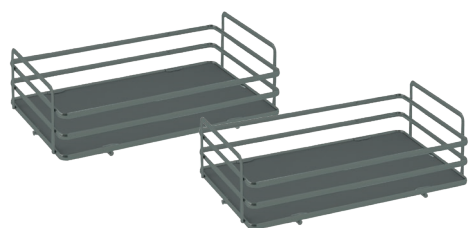

арт. 1852E/40AR2

комплект сеток 2 штуки для колонны в базу 400