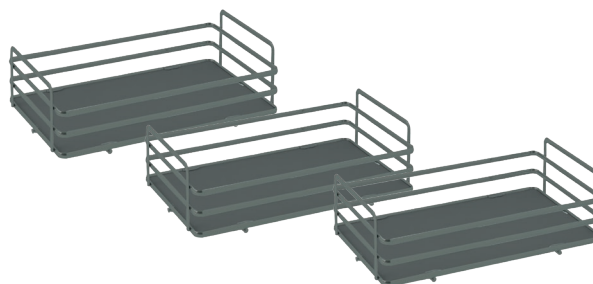

арт. 1852E/40AR3

комплект сеток 3 штуки для колонны в базу 400

1852E

комплекты сеток для выдвижной колонны

made in Italy

400

ширина каркаса

артикул	ширина каркаса, мм	материал		отделка		упаковка
		сетка	дно	сетка	дно	
1852E/40AR2	400	сталь	компакт- ламинат / HPL	орион серый	орион серый	1 комплект
1852E/40AR3	400	сталь	компакт- ламинат / HPL	орион серый	орион серый	1 комплект

Основные характеристики:

комплекты сеток для колонны арт. 859A

для ухода используйте только воду и нейтральные моющие средства (нельзя использовать абразивные вещества и материалы)

Дополнительный выбор:

арт. 859A/40ARFDF

рама для выдвижной колонны в базу 400