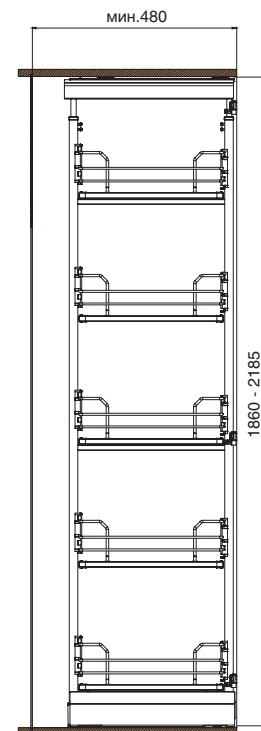

пример использования
с 5 корзинами

Комплектация:

- арт. 859A/40ARFDF (1 шт.)
- арт. 1852E/40AR2 (1 шт.)
- арт. 1852E/40AR3 (1 шт.)