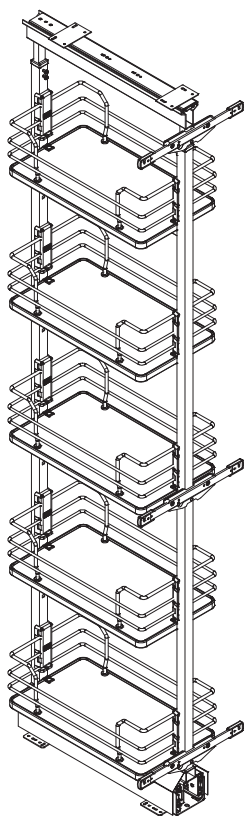

пример использования
с 5 корзинами

Комплектация:

- арт. 859A/40ARFDF (1 шт.)
- арт. 1852E/40AR2 (1 шт.)
- арт. 1852E/40AR3 (1 шт.)