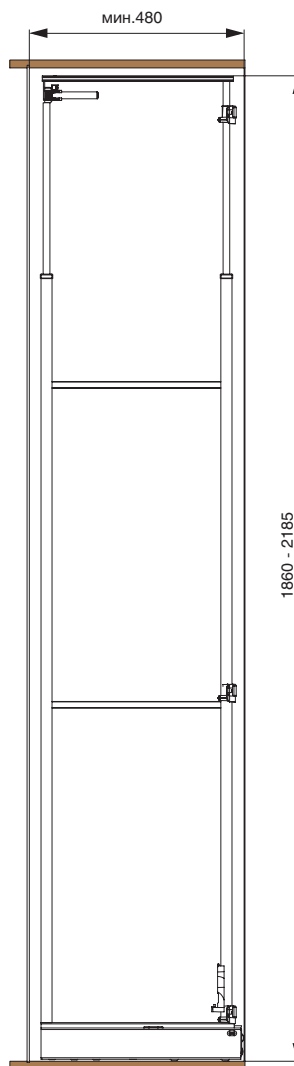

859A

рама для выдвижной колонны

made in Italy

400

ширина каркаса

артикул	ширина каркаса, мм	материал	отделка	упаковка, шт.
859A/40ARFDF	400	сталь	орион серый	1

Основные характеристики:

рама устанавливается в колонну в базу 400 мм

- крепление к фасаду предусмотрено.
- крепление к дну и крышке каркаса
- регулировка в 3-х направлениях
- рамка раздвижная, имеет регулировку по высоте 1835 - 2185 мм

нагрузка **110 кг**

Дополнительный выбор:

ширина каркаса

артикул	ширина каркаса, мм	материал		отделка		упаковка
		сетка	дно	сетка	дно	
1852E/40AR2	400	сталь	компакт- ламинат / HPL	орион серый	орион серый	1 комплект
1852E/40AR3	400	сталь	компакт- ламинат / HPL	орион серый	орион серый	1 комплект

рама для выдвижной колонны в базу 400

ширина
базы

400

859A/40ARFDF

Комплектация:

- рама (1 шт.)
- крепление фасада (3 шт.)
- крышка крепления фасада (6 шт.)
- винт крышки M5x6 (6 шт.)
- скоба крепежная (3 шт.)
- винт M5x20 (6 шт.)
- опора направляющая верхняя (1 шт.)
- опора направляющая нижняя (1 шт.)
- саморез 3,5x16 (8 шт.)
- саморез 4x18 (9 шт.)
- шаблон монтажный (1 шт.)
- адаптер для крепления корзины (2 шт.)
- адаптер для верхнего крепления (2 шт.)
- саморез 3,5x25 (12 шт.)