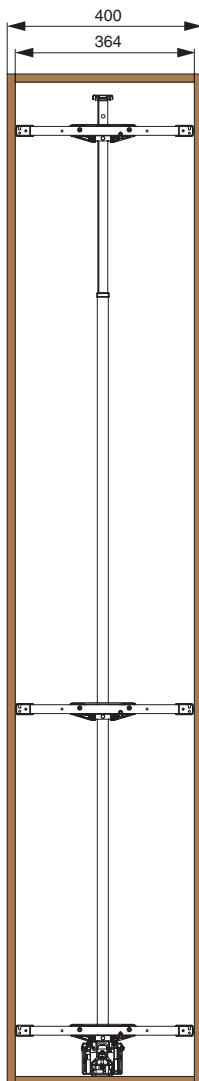

859A

рама для выдвижной колонны

made in Italy

400

ширина каркаса

артикул	ширина каркаса, мм	материал	отделка	упаковка, шт.
859A/40ARFDF	400	сталь	орион серый	1

Основные характеристики:

рама устанавливается в колонну в базу 400 мм

- крепление к фасаду предусмотрено.
- крепление к дну и крышке каркаса
- регулировка в 3-х направлениях
- рамка раздвижная, имеет регулировку по высоте 1835 - 2185 мм

нагрузка **110 кг**

Дополнительный выбор:

ширина каркаса

артикул	ширина каркаса, мм	материал		отделка		упаковка
		сетка	дно	сетка	дно	
1852E/40AR2	400	сталь	компакт- ламинат / HPL	орион серый	орион серый	1 комплект
1852E/40AR3	400	сталь	компакт- ламинат / HPL	орион серый	орион серый	1 комплект

рама для выдвижной колонны в базу 400

ширина
базы

400

859A/40ARFDF

Комплектация:

- рама (1 шт.)
- крепление фасада (3 шт.)
- крышка крепления фасада (6 шт.)
- винт крышки M5x6 (6 шт.)
- скоба крепежная (3 шт.)
- винт M5x20 (6 шт.)
- опора направляющая верхняя (1 шт.)
- опора направляющая нижняя (1 шт.)
- саморез 3,5x16 (8 шт.)
- саморез 4x18 (9 шт.)
- шаблон монтажный (1 шт.)
- адаптер для крепления корзины (2 шт.)
- адаптер для верхнего крепления (2 шт.)
- саморез 3,5x25 (12 шт.)