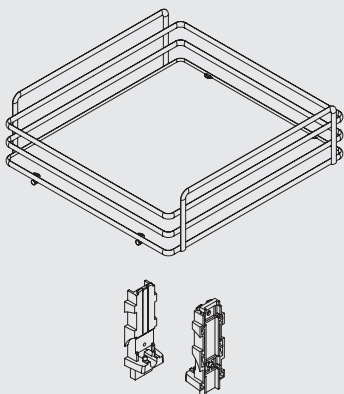

Комплектация арт.1852E/45AR2 :

- крепление корзины (4 шт.)
- корзина (2 шт.)
- крышка крепления корзины (4 шт.)

Комплектация арт.1852E/45AR3:

- крепление корзины (6 шт.)
- корзина (3 шт.)
- крышка крепления корзины (6 шт.)