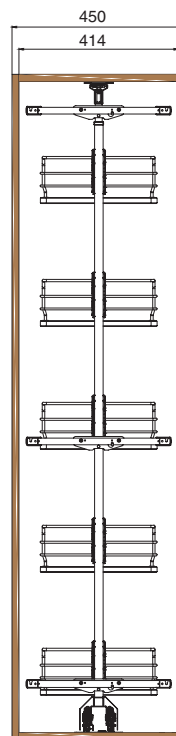

пример использования
с 5 корзинами

Комплектация:

- арт. 859A/40ARFDF (1 шт.)
- арт. 1852E/40AR2 (1 шт.)
- арт. 1852E/40AR3 (1 шт.)