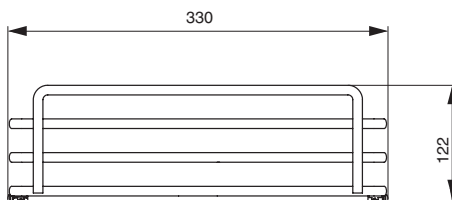

Комплектация арт.1852E/45AR2 :

- крепление корзины (4 шт.)
- корзина (2 шт.)
- крышка крепления корзины (4 шт.)

Комплектация арт.1852E/45AR3:

- крепление корзины (6 шт.)
- корзина (3 шт.)
- крышка крепления корзины (6 шт.)