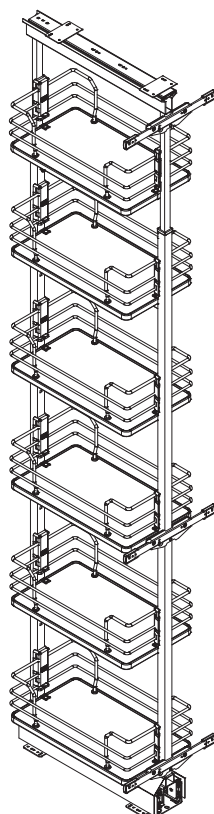

пример использования
с 6 корзинами

Комплектация:

- арт. 859A/40ARFDF (1 шт.)
- арт. 1852E/40AR3 (2 шт.)