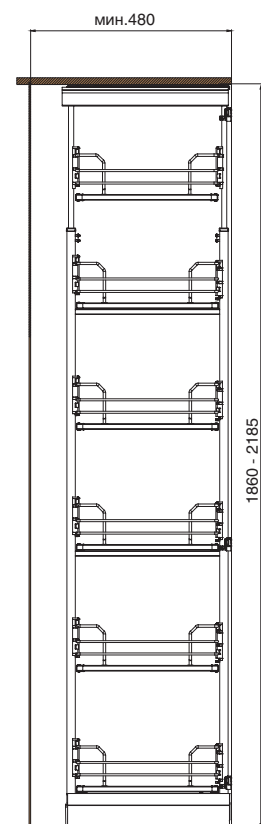

пример использования
с 6 корзинами

Комплектация:

- арт. 859A/40ARFDF (1 шт.)
- арт. 1852E/40AR3 (2 шт.)