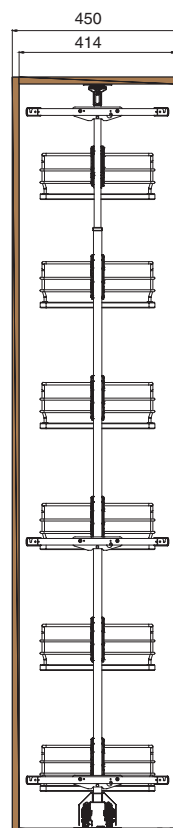

пример использования
с 6 корзинами

Комплектация:

- арт. 859A/40ARFDF (1 шт.)
- арт. 1852E/40AR3 (2 шт.)