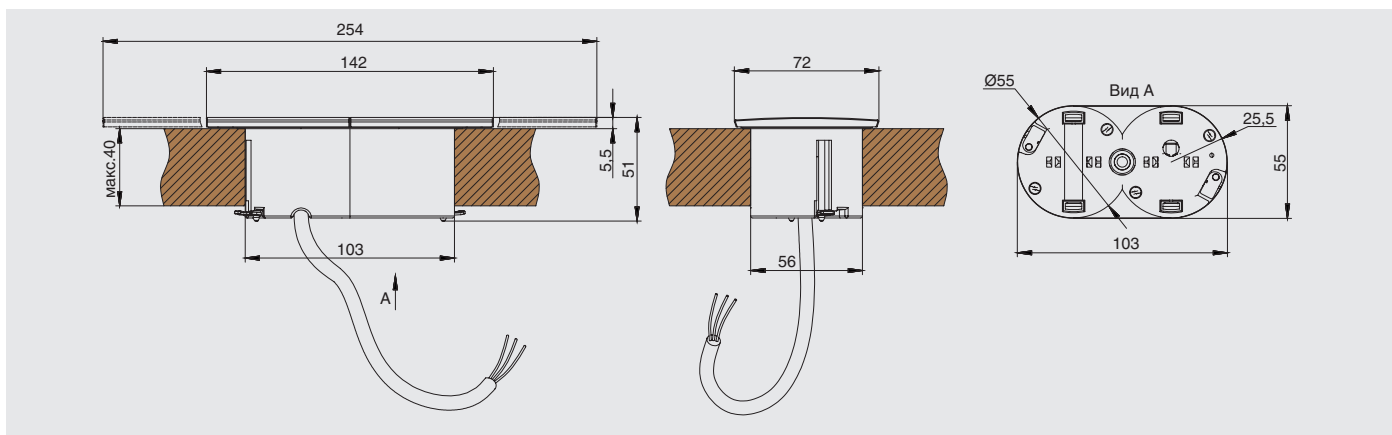

В комплект входит:

арт. 929.000:
• 2 розетки Schuko, 250 В
• провод L = 1950 мм, предустановлен
• вилка 1 шт.
• фиксатор провода - 1 шт.
• шаблон для присадки - 1 шт.
• декоративные заглушки - 2 шт.

отделка крышки	отделка крышки	отделка крышки
сталь нержавеющая	черная RAL 9005	белая RAL 9010