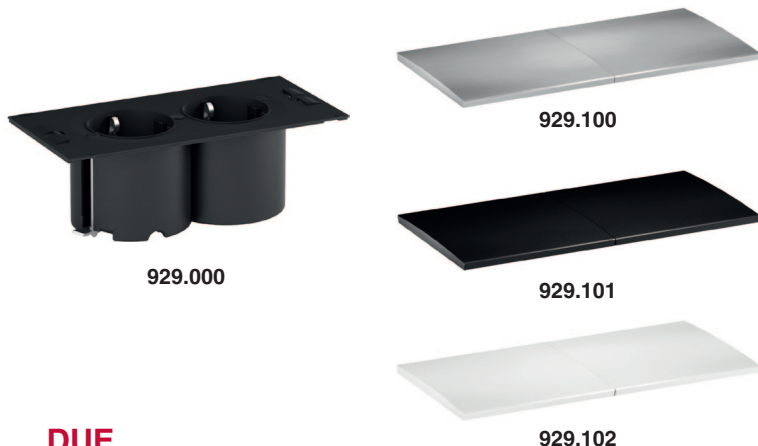

МАКМАРТ

ВСТРАИВАЕМЫЙ БЛОК DUE