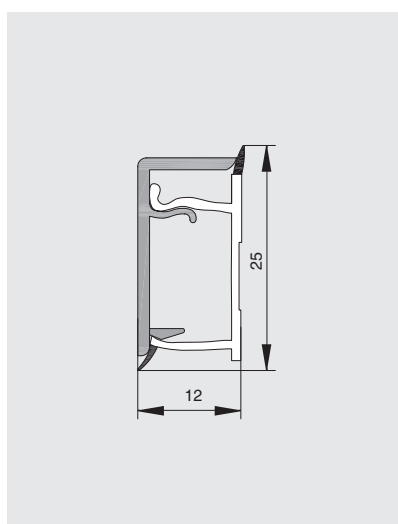

Россия

бортик прямоугольный Н.25

артикул	длина, мм	материал основы	декоративная накладка		упаковка, шт.
			материал	отделка	
AA.201.305.WH	3050	пластик	алюминий	белая (покраска)	63

арт. КА.20.01

комплект угловых элементов и заглушек для прямоугольных бортиков AA.201

- внутренний угол 90°
- соединительный элемент 180°
- внешний угол 90°
- 2 заглушки

цвет: белый

Реальный цвет материалов может отличаться от изображенного на фотографиях

Москва

тел: +7 (495) 974-62-85,
974-62-86, 785-11-41,
785-11-45