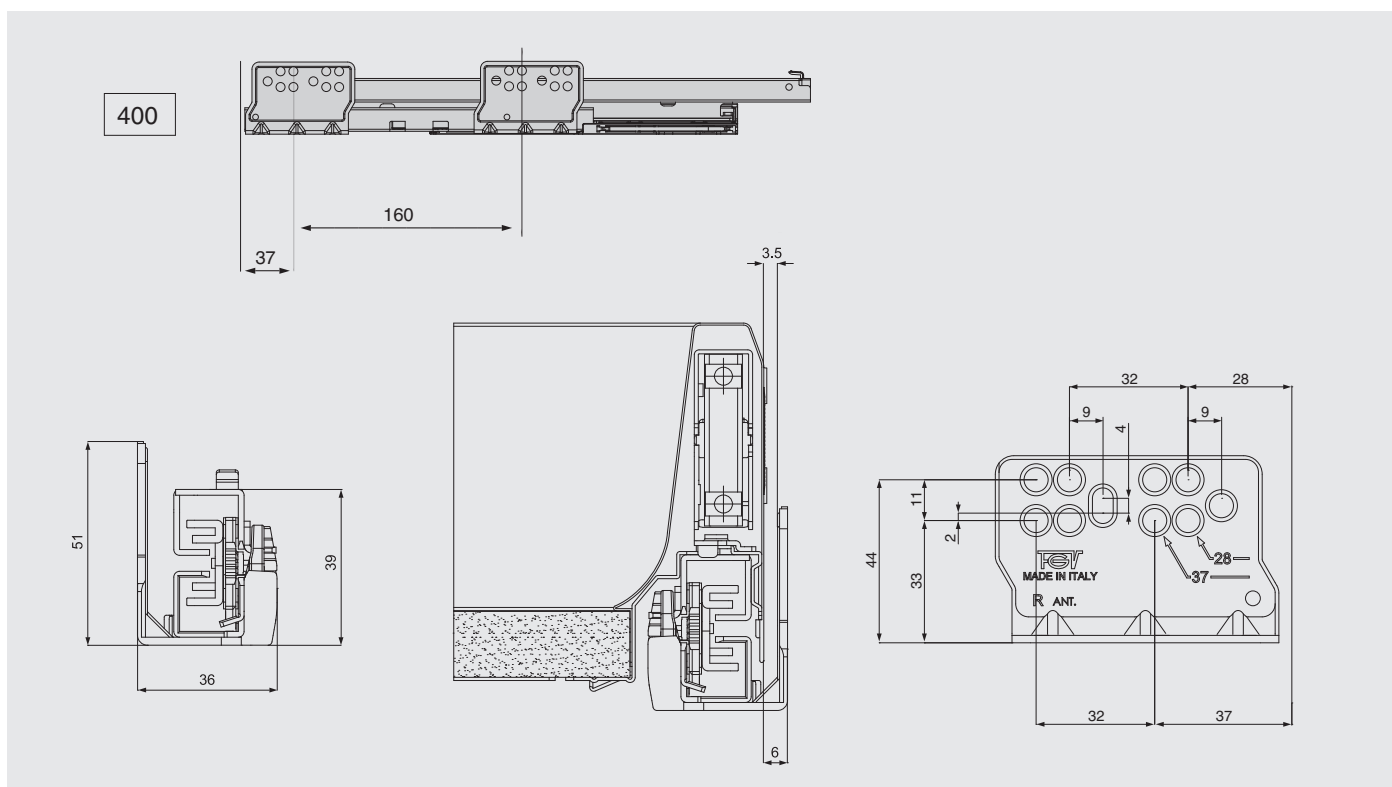

Направляющая полного
выдвижения с доводчиком

длина, мм	левая	правая	упаковка
400	42.PYF0.07.40XL000	42.PYF0.07.40XR000