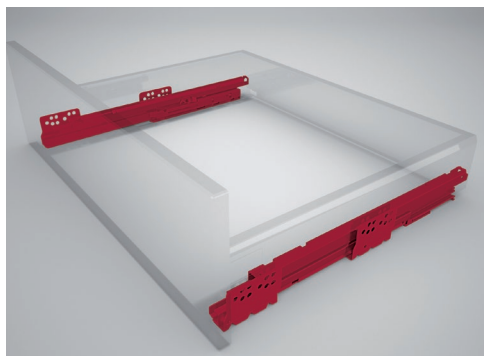

МАКМАРТ

НАПРАВЛЯЮЩИЕ L=400 ДЛЯ СИСТЕМЫ ЯЩИКОВ ТЕН

Италия