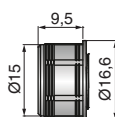

МАКМАРТ

ОТВЕТНАЯ ЧАСТЬ PUSH MAGNETIC РЕГУЛИРУЕМАЯ, ОТДЕЛКА НИКЕЛЬ

SALICE

Only
Made in Italy
Since 1926

Врезная регулируемая ответная часть защелки.

Ответная часть DP39 сама по себе является магнитной и вместе с защелкой DPM значительно увеличивает (30%) прочность удержания фасада в закрытом состоянии, что позволяет избежать случайного открытия.

Для установки необходимо просверлить в фасаде отверстие 15 мм и глубиной 11 мм. Регулировка глубины от -0,5 мм до +2,5 мм.