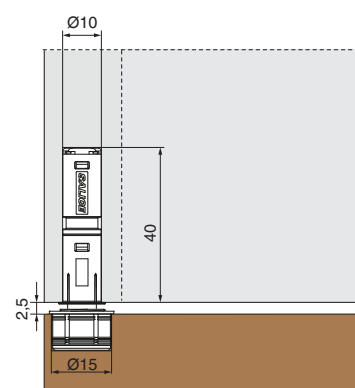

МАКМАРТ

ОТВЕТНАЯ ЧАСТЬ PUSH MAGNETIC РЕГУЛИРУЕМАЯ, ОТДЕЛКА НИКЕЛЬ

SALICE

Only
Made in Italy
Since 1926

Врезная регулируемая ответная часть защелки.

Ответная часть DP39 сама по себе является магнитной и вместе с защелкой DPM значительно увеличивает (30%) прочность удержания фасада в закрытом состоянии, что позволяет избежать случайного открытия.

Для установки необходимо просверлить в фасаде отверстие 15 мм и глубиной 11 мм. Регулировка глубины от -0,5 мм до +2,5 мм.

ответная часть Push Magnetic регулируемая

артикул	материал	отделка	упаковка
DP39XXG	металл / пластик	никель	1 / 250 шт.

РЕКОМЕНДУЕМОЕ СОЧЕТАНИЕ

МАКМАРТ

Москва

тел: +7 (495) 974-62-85,
974-62-86, 785-11-41,
785-11-45

факс: (495) 974-61-48

e-mail: contact@makmart.ru

www.makmart.com

www.makmart.ru

Логистический комплекс Наро-Фоминск
тел: +7 (495) 974-62-86

Логистический комплекс Мытищи
тел: +7 (495) 134-42-64, доб. 2

Логистический комплекс Юг
тел: +7 (495) 134-42-64, доб. 1

Логистический комплекс Одинцово
тел: +7 (495) 134-42-64, доб. 3

Челябинск (ЛК)
тел: +7 (351) 211-23-13

Красноярск (ЛК)

тел: +7 (391) 234-70-20 (многоканальный)

Уфа (ЛК)

тел: +7 (347) 216-55-48

Воронеж (ЛК)

тел: +7 (473) 233-23-40

Санкт-Петербург

тел: +7 (812) 606-68-55, 606-68-56

Екатеринбург

тел: +7 (343) 359-29-90, 359-29-93

Ростов-на-Дону

тел: +7 (863) 201-73-48, 201-79-56,
201-81-82, 201-83-98

Новосибирск (ЛК)

тел: +7 (383) 314-79-99, 314-88-58

Казань

тел: +7 (843) 570-31-48, 570-31-78

Республика Казахстан, г. Алматы

тел: +7 (727) 321-22-08

Дилерская сеть:

отсканируйте или кликните
на код, чтобы узнать телефон
дилера в Вашем регионе