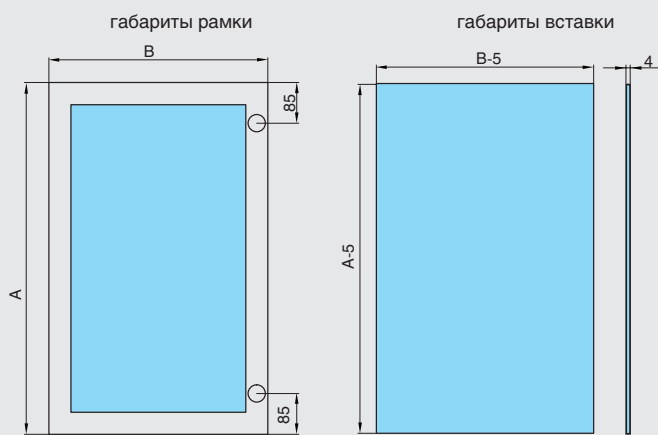

МАКМАРТ

ПРОФИЛЬ РАМОЧНЫЙ ПОД ВКЛЕЙКУ СТЕКЛА FP.05,
ОТДЕЛКА АЛЮМИНИЙ АНОДИРОВАННЫЙ

профиль рамочный под вклейку стекла 45x19мм

артикул	длина	материал	отделка	упаковка, шт.
FP.05.300.21P	3000	алюминий	алюминий анодированный	1/10

арт. CJ.01.SZ
сборочный уголок + 2 винта для FP.02, FP.04, FP.05

A — высота рамки

B — ширина рамки

МАКМАРТ
components and mechanisms for furniture industries

Москва

тел.: +7 (495) 974-62-85,
974-62-86, 785-11-41,
785-11-45