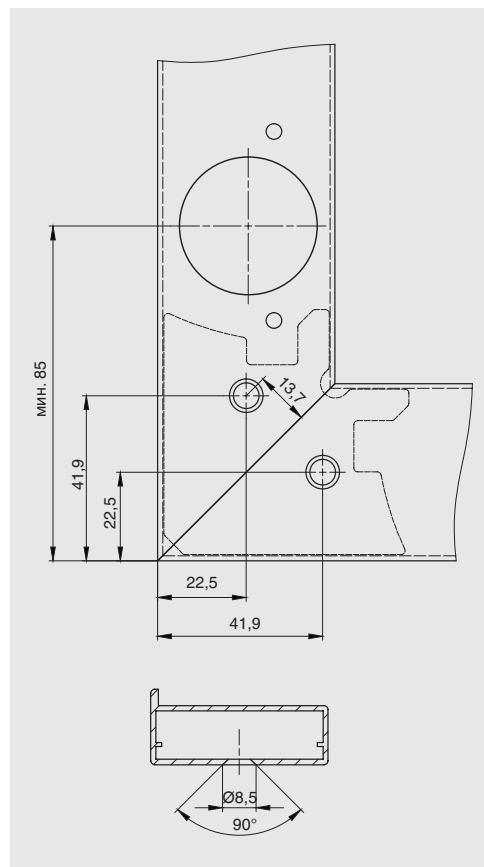

МАКМАРТ

ПРОФИЛЬ РАМОЧНЫЙ ПОД ВКЛЕЙКУ СТЕКЛА FP.05,
ОТДЕЛКА АЛЮМИНИЙ АНОДИРОВАННЫЙ

профиль рамочный под вклейку стекла 45x19мм

артикул	длина	материал	отделка	упаковка, шт.
FP.05.300.21P	3000	алюминий	алюминий анодированный	1/10

арт. CJ.01.SZ
сборочный уголок + 2 винта для FP.02, FP.04, FP.05

A — высота рамки

B — ширина рамки

МАКМАРТ
components and mechanisms for furniture industries

Москва

тел.: +7 (495) 974-62-85,
974-62-86, 785-11-41,
785-11-45