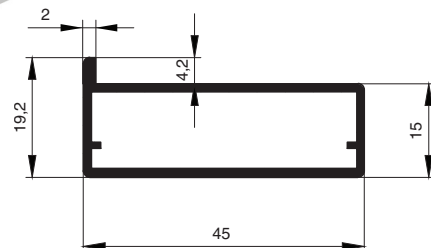

МАКМАРТ

ПРОФИЛЬ РАМОЧНЫЙ ПОД ВКЛЕЙКУ СТЕКЛА FP.05,
ОТДЕЛКА АЛЮМИНИЙ АНОДИРОВАННЫЙ

профиль рамочный под вклейку стекла 45x19мм

артикул	длина	материал	отделка	упаковка, шт.
FP.05.300.21P	3000	алюминий	алюминий анодированный	1/10

арт. CJ.01.SZ
сборочный уголок + 2 винта для FP.02, FP.04, FP.05

A — высота рамки

B — ширина рамки

МАКМАРТ
components and mechanisms for furniture industries

Москва

тел.: +7 (495) 974-62-85,
974-62-86, 785-11-41,
785-11-45